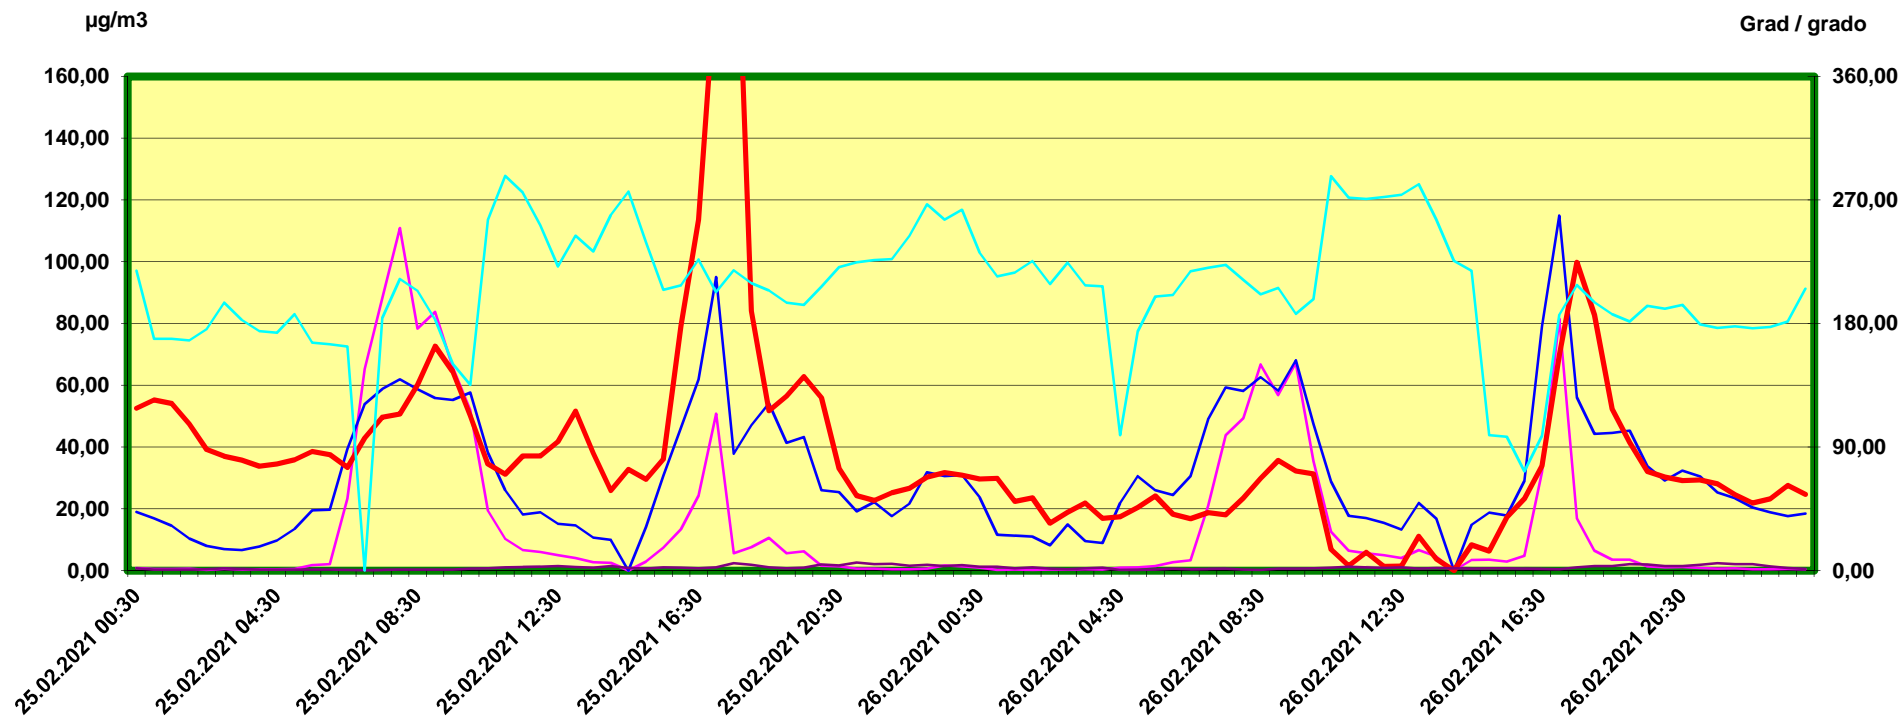

Innsbruck Sillhöfe

Zeitraum / Periodo di tempo: 25-2-2021 00:30 - 26-2-2021 24:00

Unkorrigierte Werte / Valori non corretti