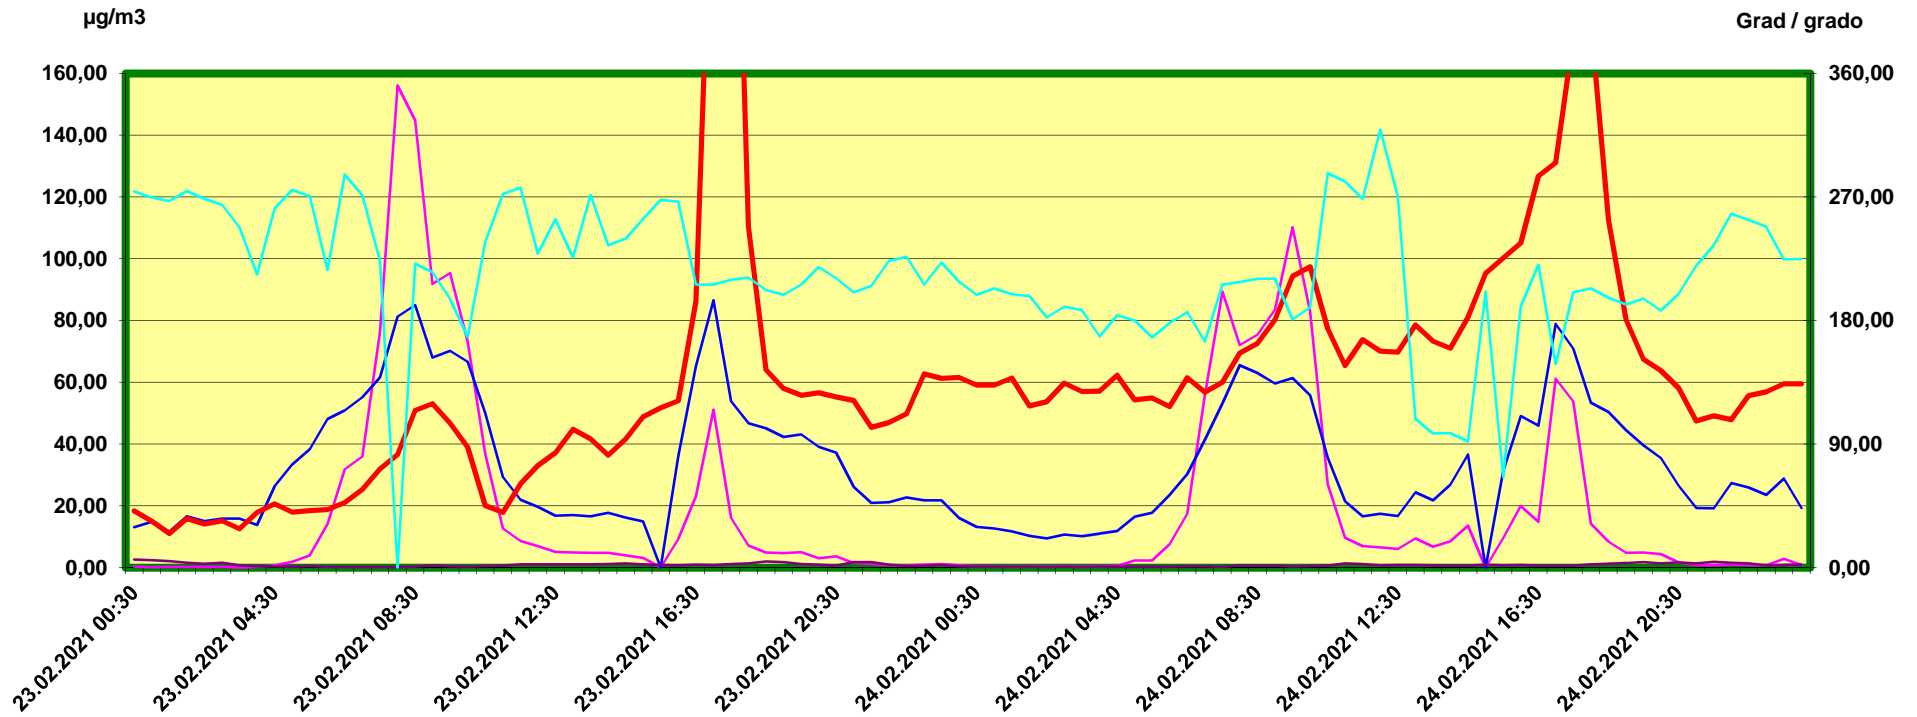

Innsbruck Sillhöhe

Zeitraum / Periodo di tempo: 23-2-2021 00:30 - 24-2-2021 24:00

Unkorrigierte Werte / Valori non corretti