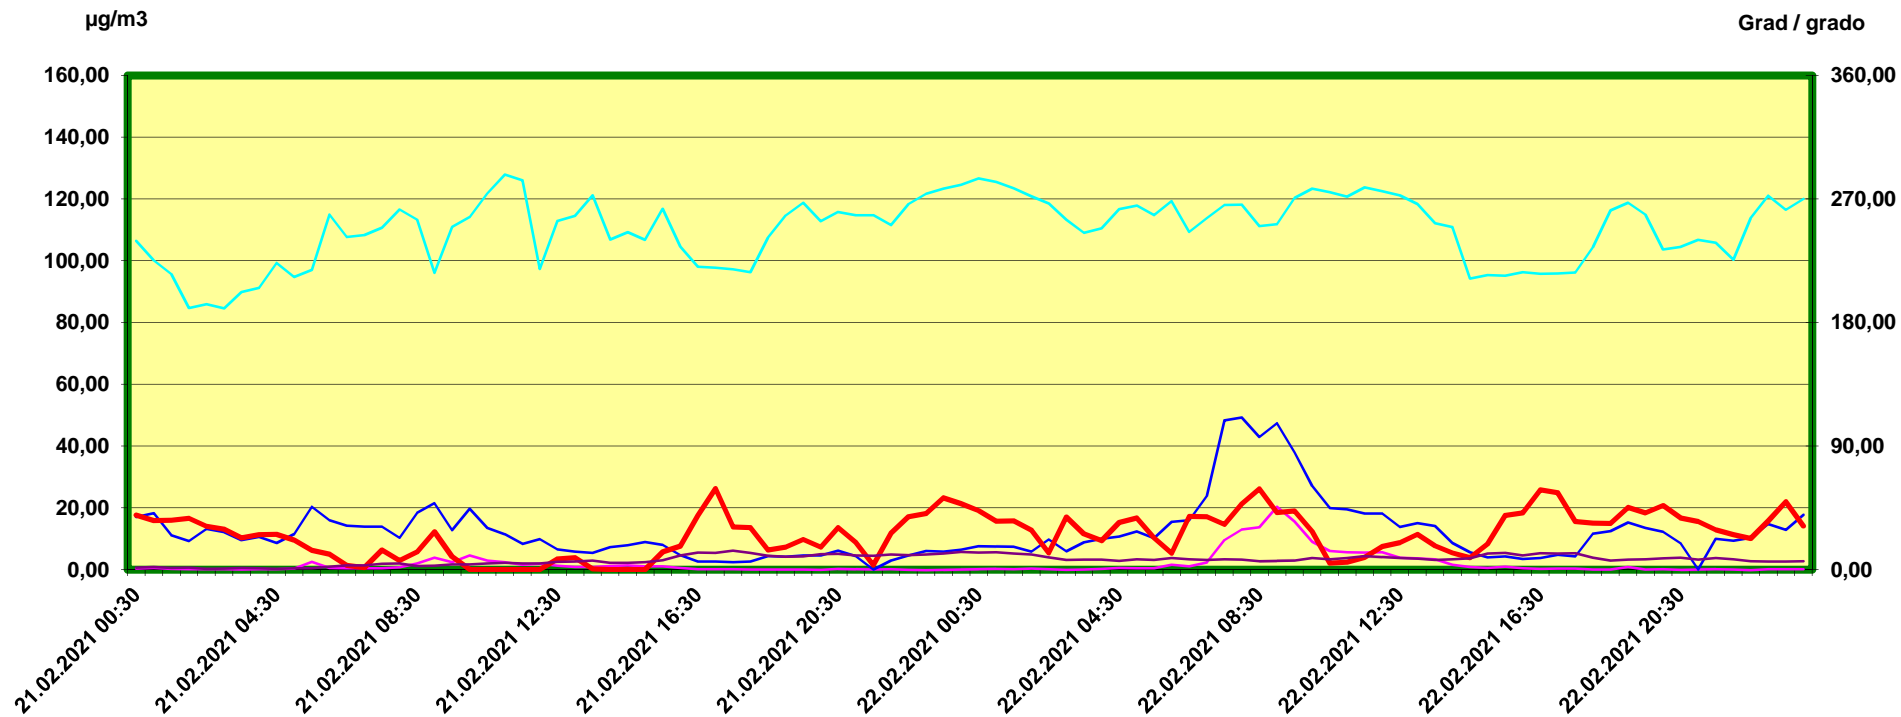

Innsbruck Sillhöfe

Zeitraum / Periodo di tempo: 21-2-2021 00:30 - 22-2-2021 24:00

Unkorrigierte Werte / Valori non corretti