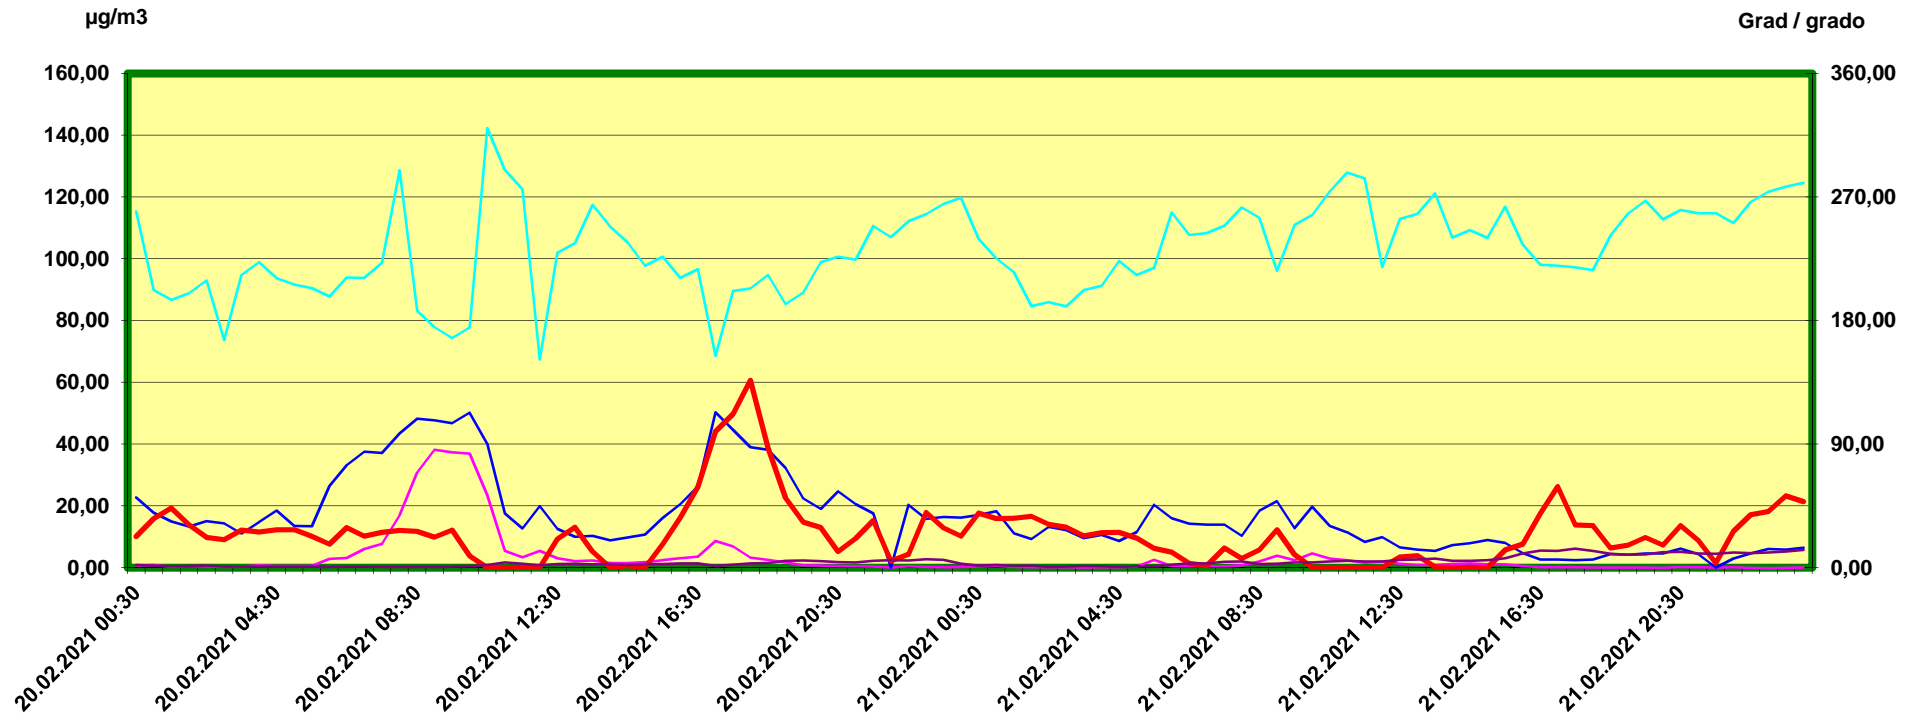

Innsbruck Sillhöhe

Zeitraum / Periodo di tempo: 20-2-2021 00:30 - 21-2-2021 24:00

Unkorrigierte Werte / Valori non corretti