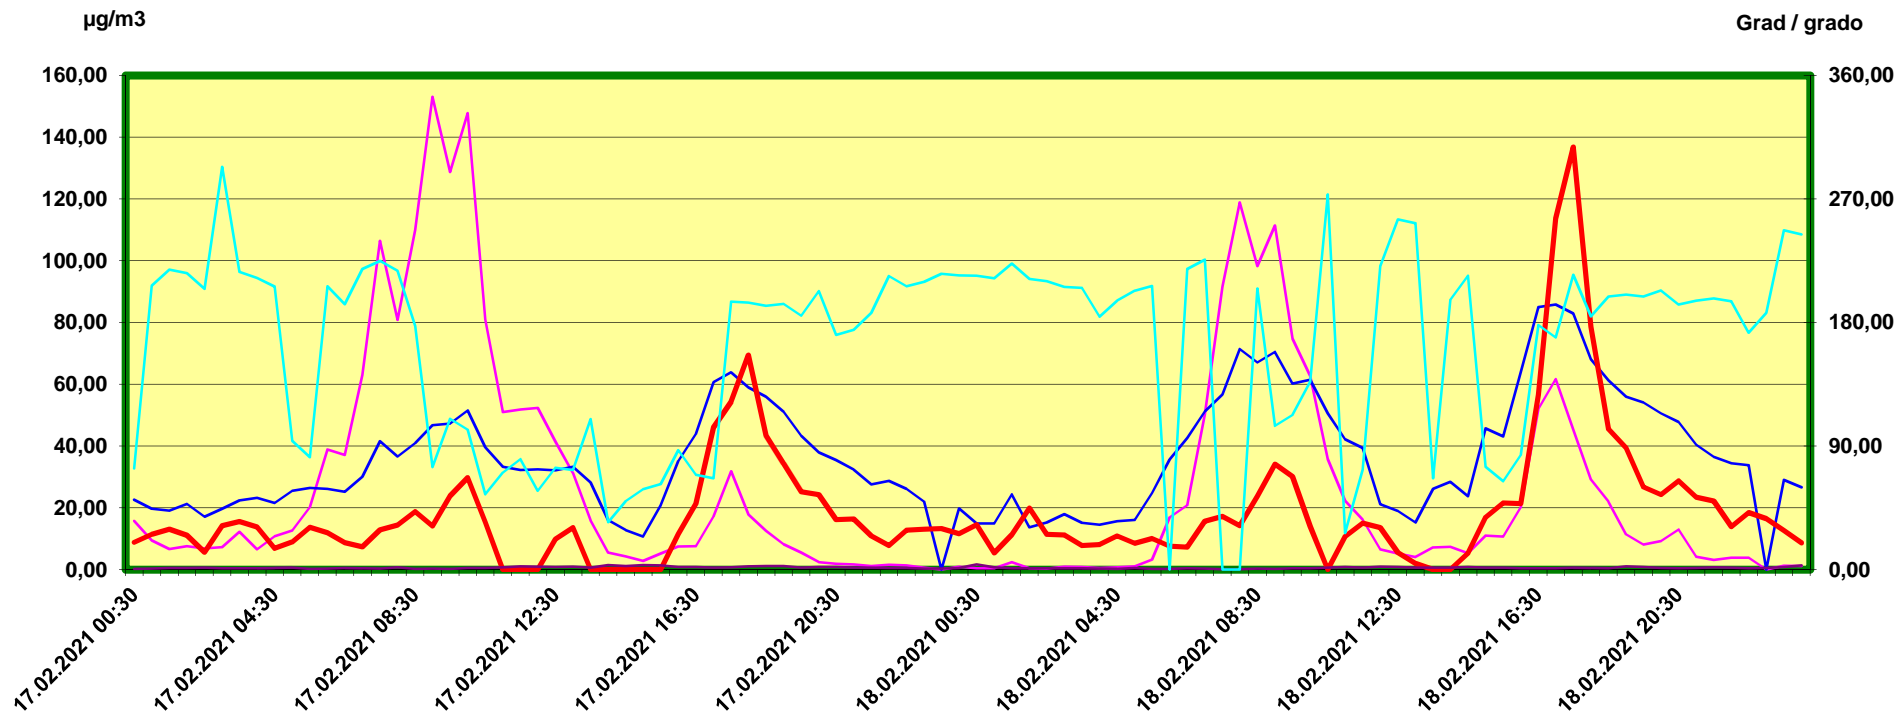

Innsbruck Sillhöhe

Zeitraum / Periodo di tempo: 17-2-2021 00:30 - 18-2-2021 24:00

Unkorrigierte Werte / Valori non corretti