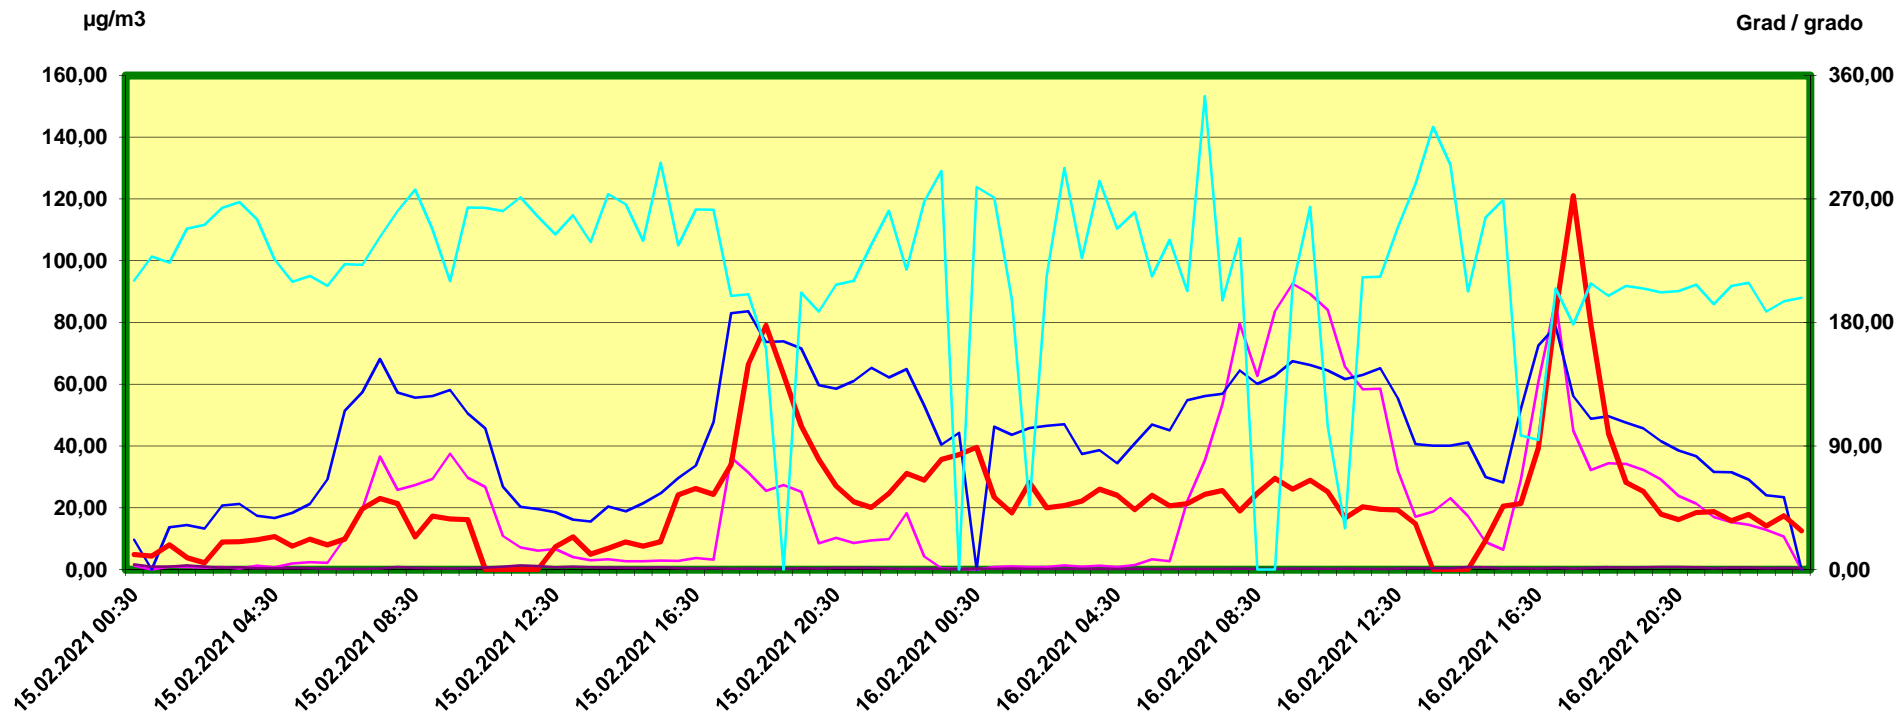

Innsbruck Sillhöhe

Zeitraum / Periodo di tempo: 15-2-2021 00:30 - 16-2-2021 24:00

Unkorrigierte Werte / Valori non corretti