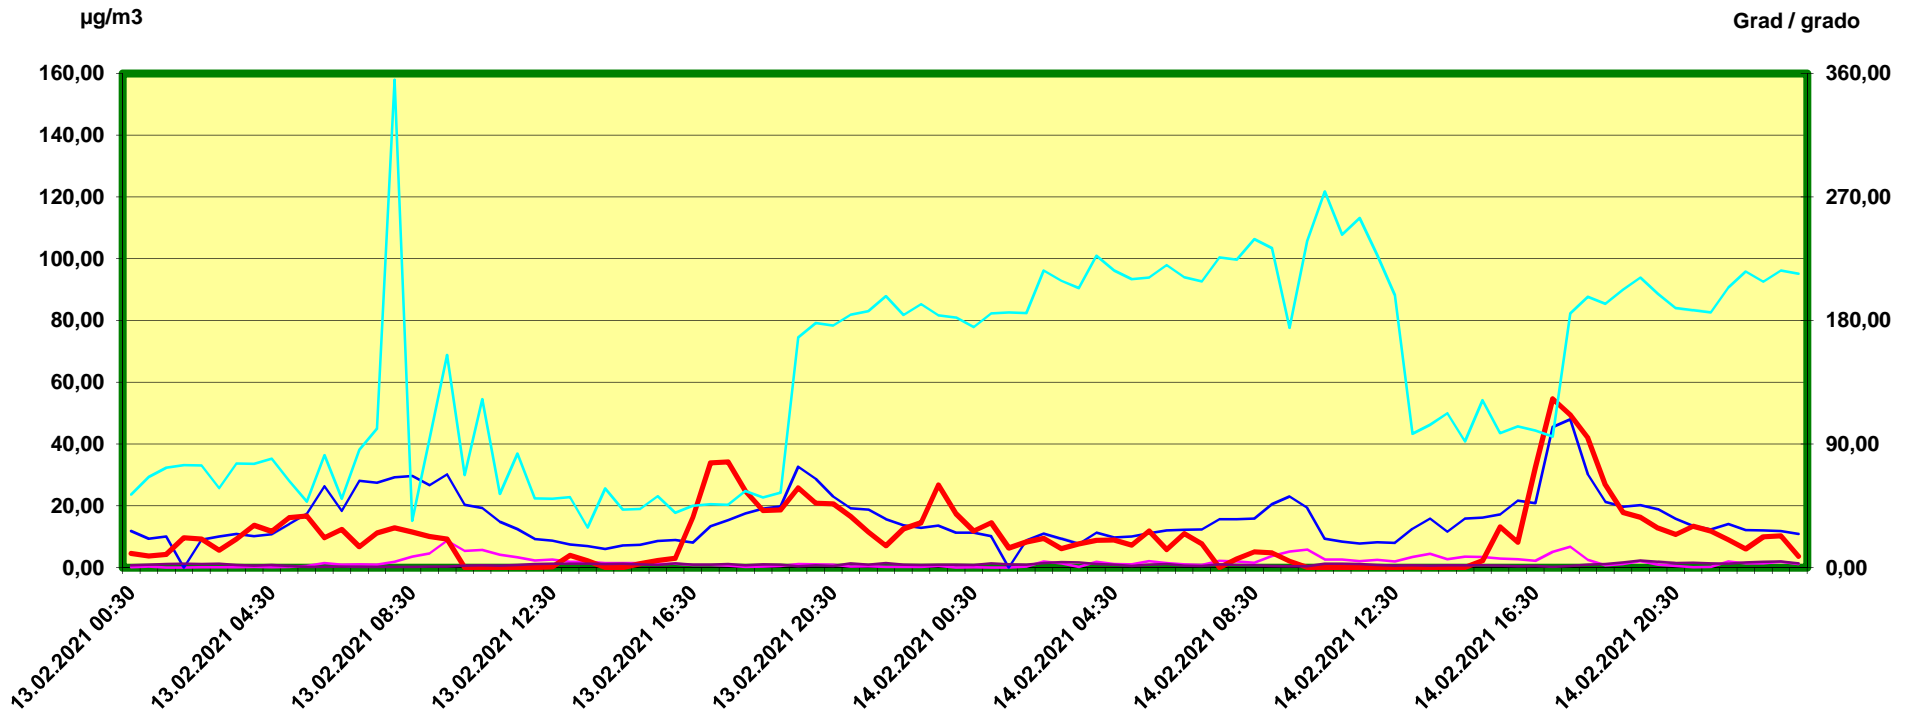

## Innsbruck Sillhöhe

Zeitraum / Periodo di tempo: 13-2-2021 00:30 - 14-2-2021 24:00

Unkorrigierte Werte / Valori non corretti