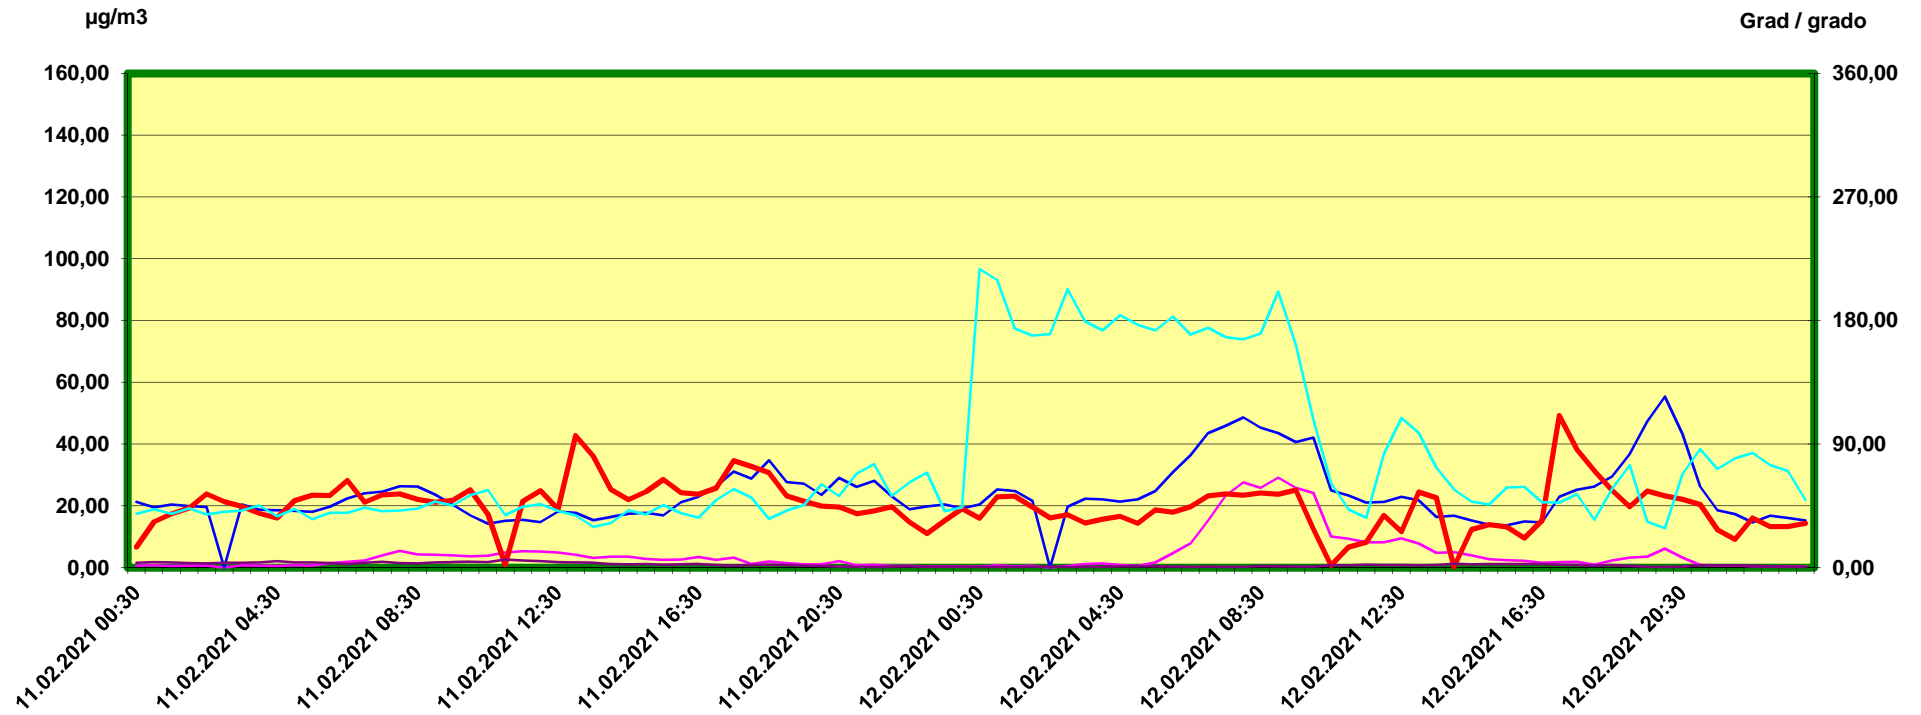

Innsbruck Sillhöhe

Zeitraum / Periodo di tempo: 11-2-2021 00:30 - 12-2-2021 24:00

Unkorrigierte Werte / Valori non corretti