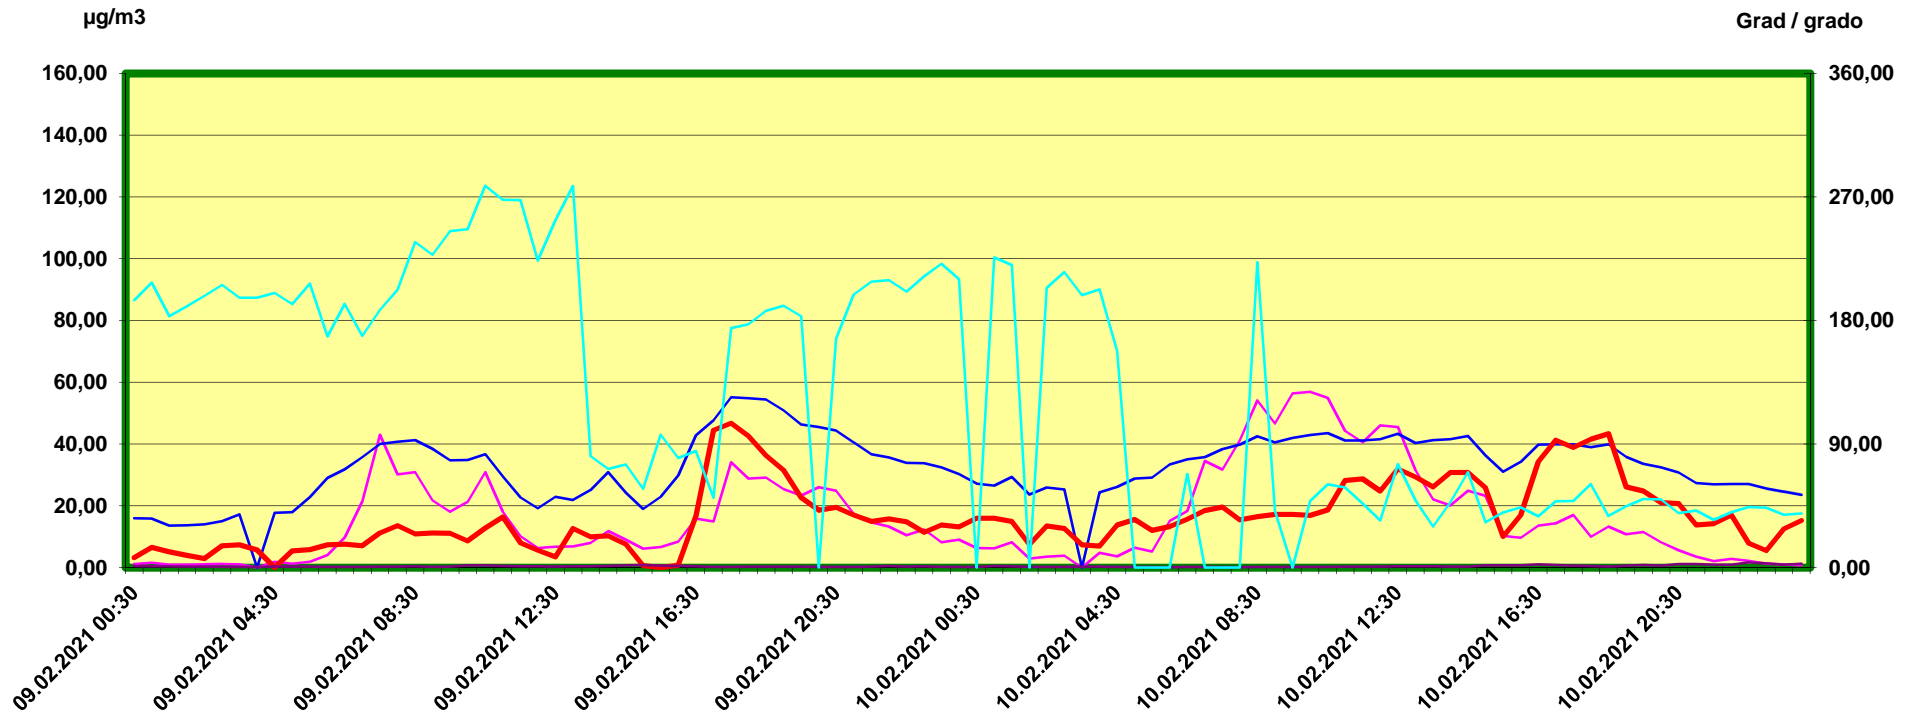

## Innsbruck Sillhöhe

Zeitraum / Periodo di tempo: 9-2-2021 00:30 - 10-2-2021 24:00      Unkorrigierte Werte / Valori non corretti