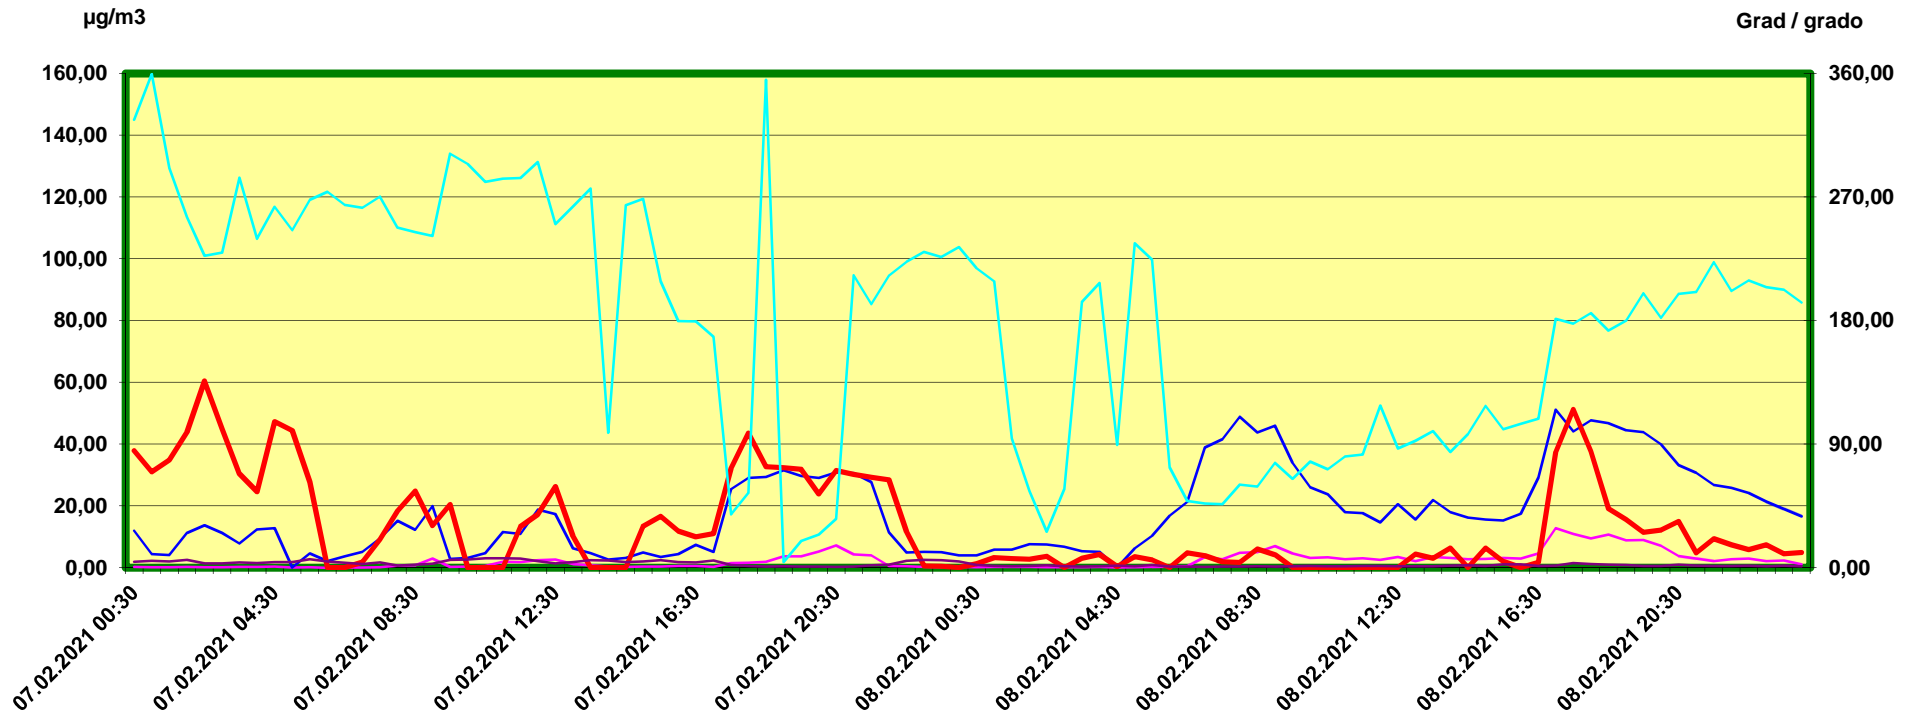

Innsbruck Sillhöhe

Zeitraum / Periodo di tempo: 7-2-2021 00:30 - 8-2-2021 24:00

Unkorrigierte Werte / Valori non corretti