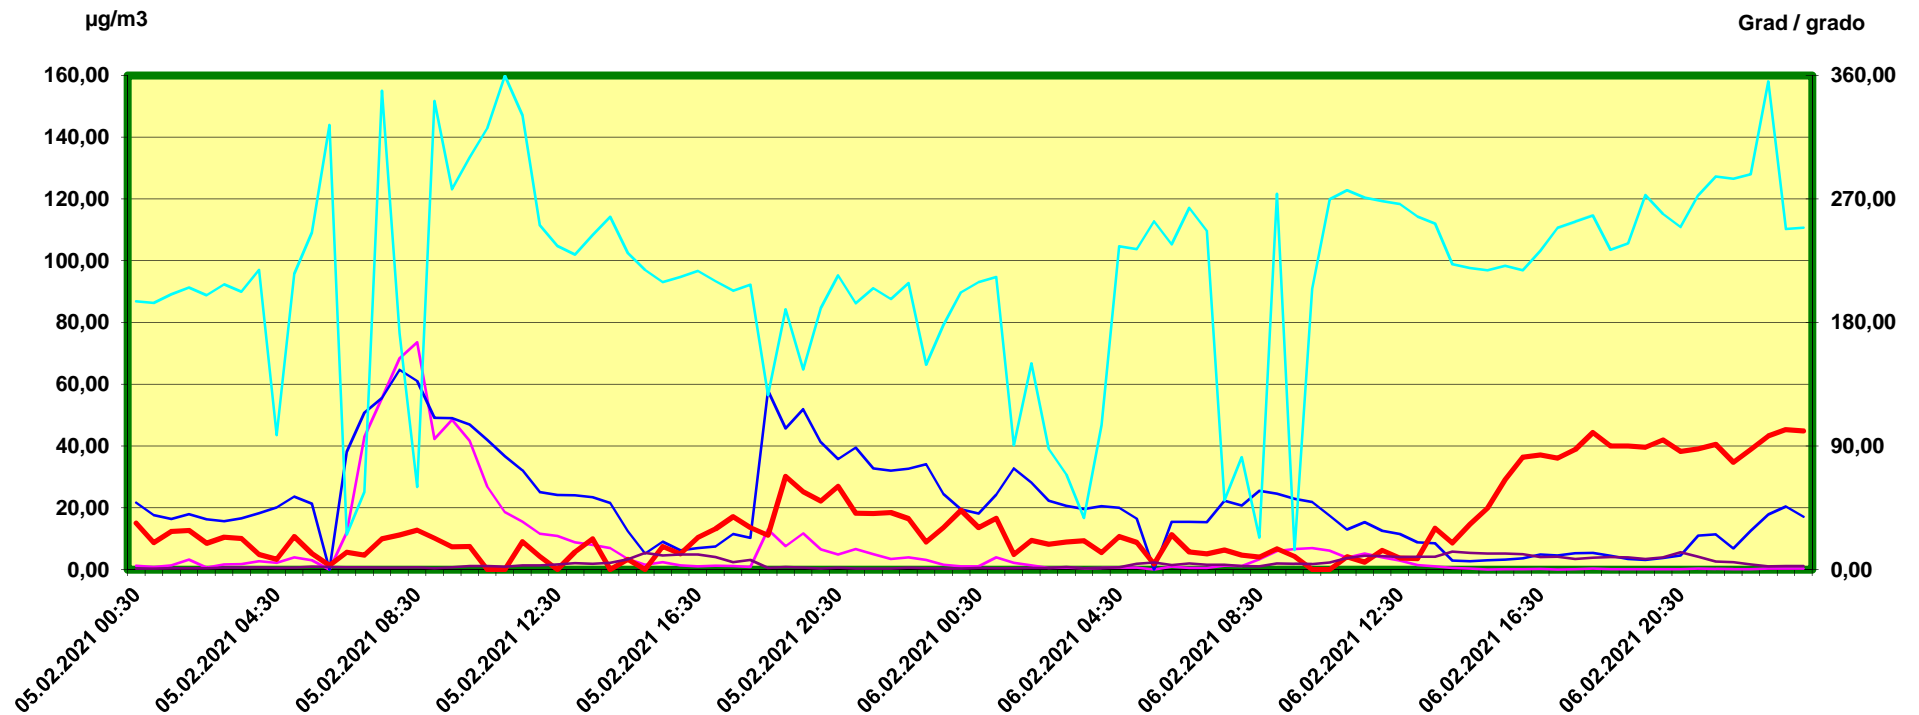

Innsbruck Sillhöhe

Zeitraum / Periodo di tempo: 5-2-2021 00:30 - 6-2-2021 24:00

Unkorrigierte Werte / Valori non corretti