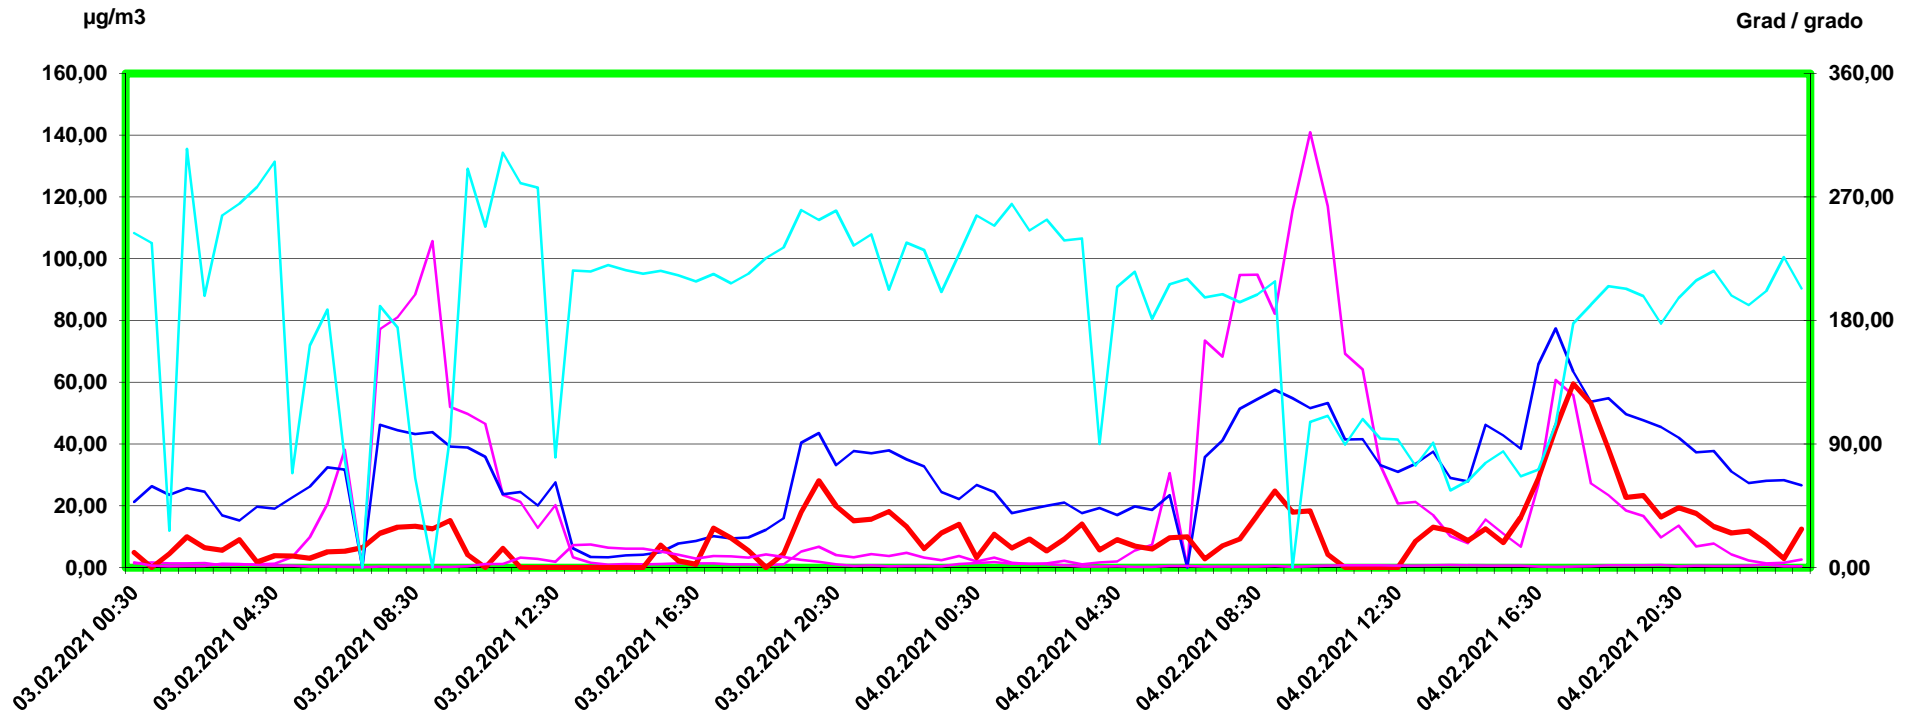

Innsbruck Sillhöfe

Zeitraum / Periodo di tempo: 3-2-2021 00:30 - 4-2-2021 24:00

Unkorrigierte Werte / Valori non corretti