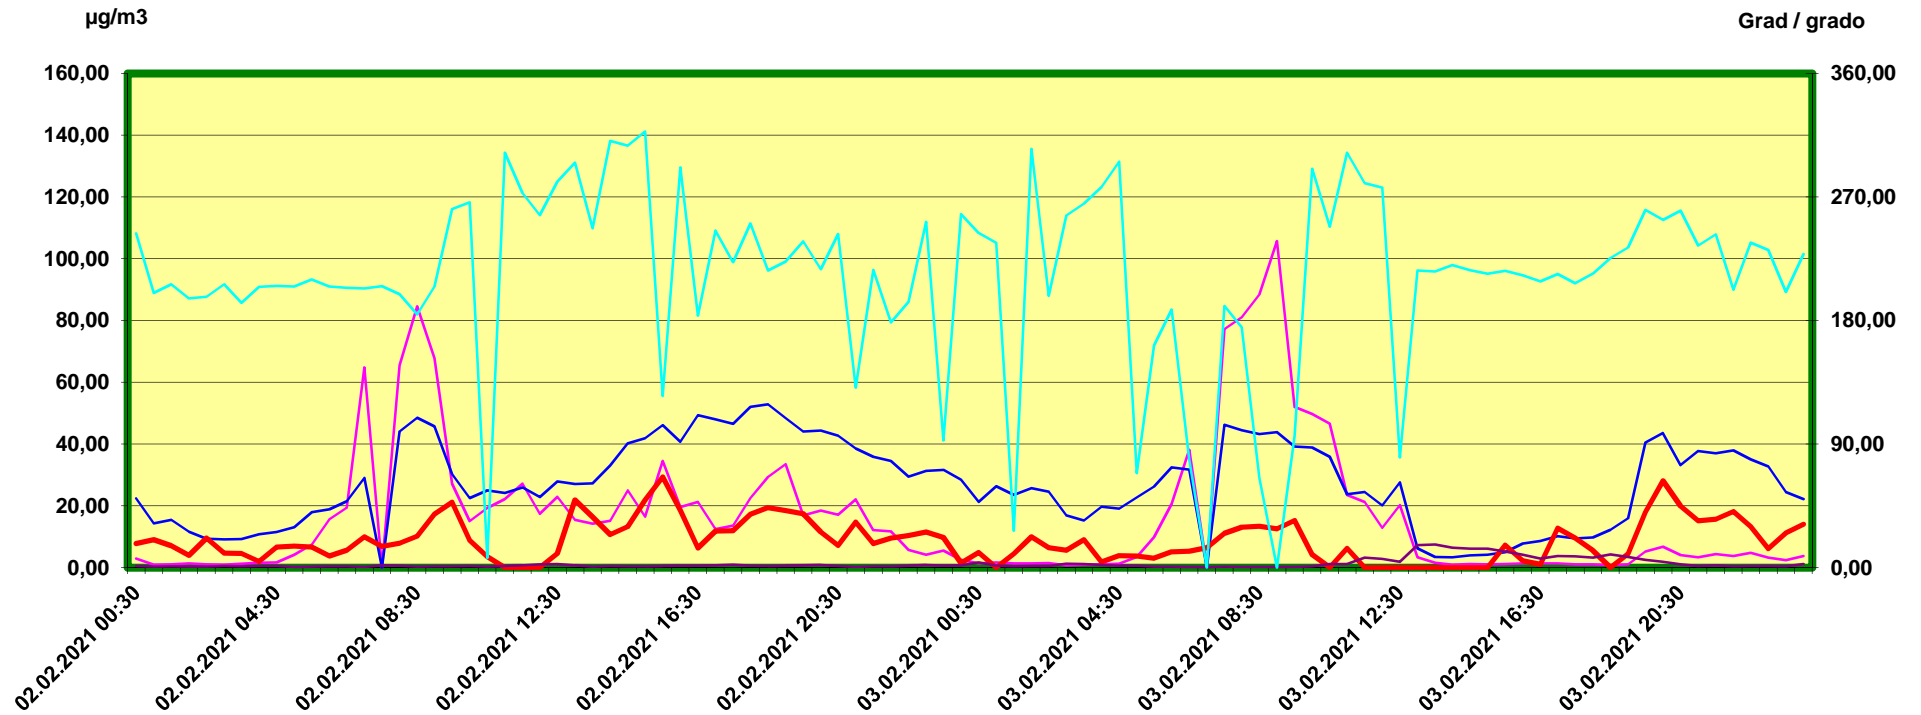

Innsbruck Sillhöfe

Zeitraum / Periodo di tempo: 2-2-2021 00:30 - 3-2-2021 24:00 Unkorrigierte Werte / Valori non corretti