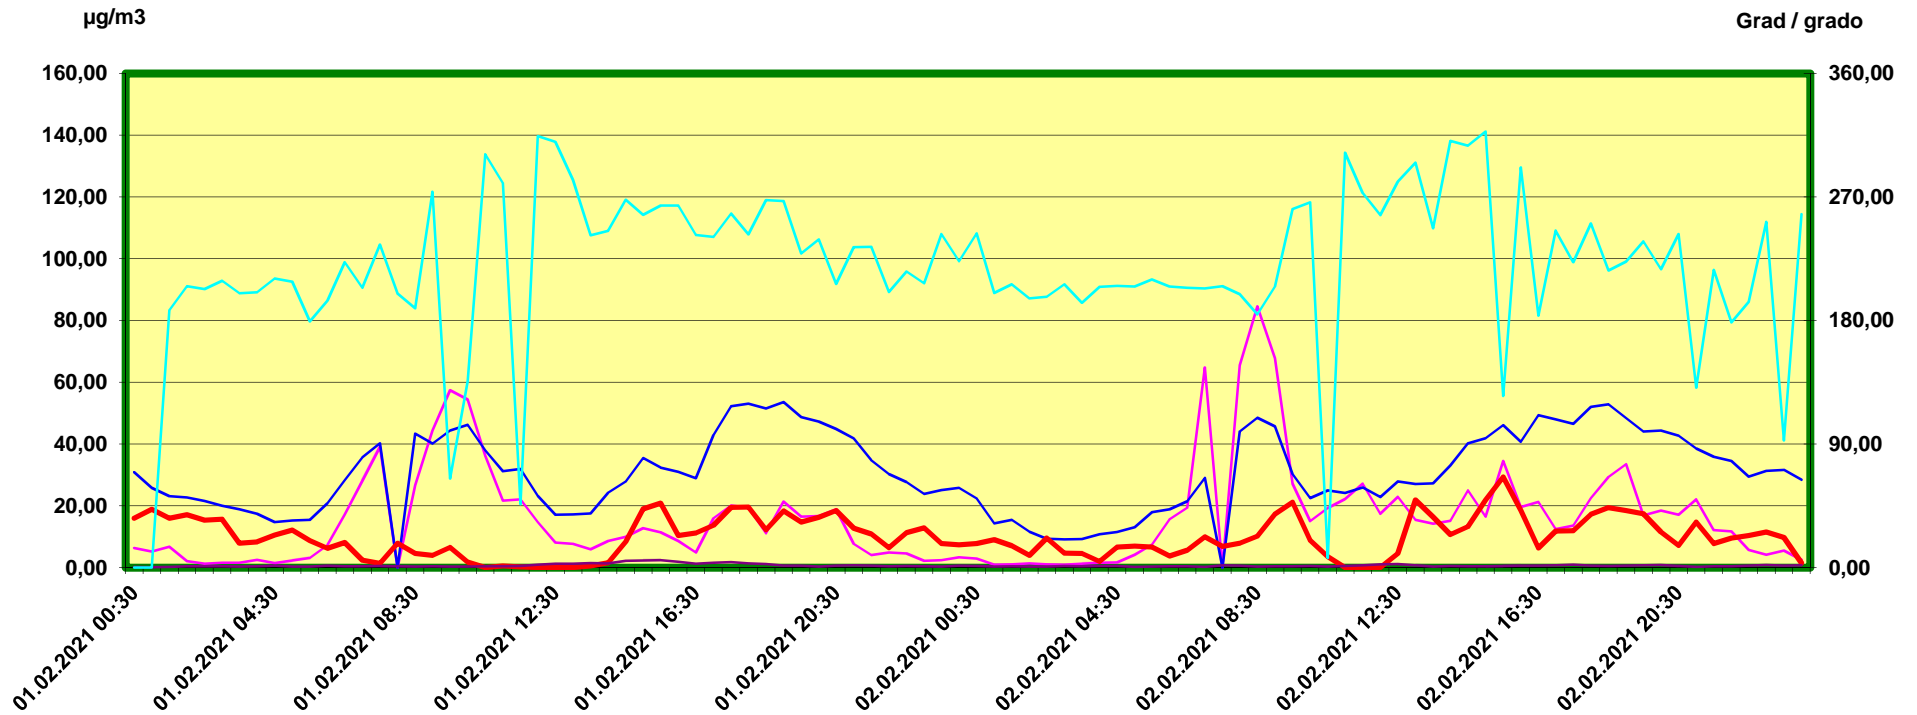

## Innsbruck Sillhöfe

Zeitraum / Periodo di tempo: 1-2-2021 00:30 - 2-2-2021 24:00

Unkorrigierte Werte / Valori non corretti