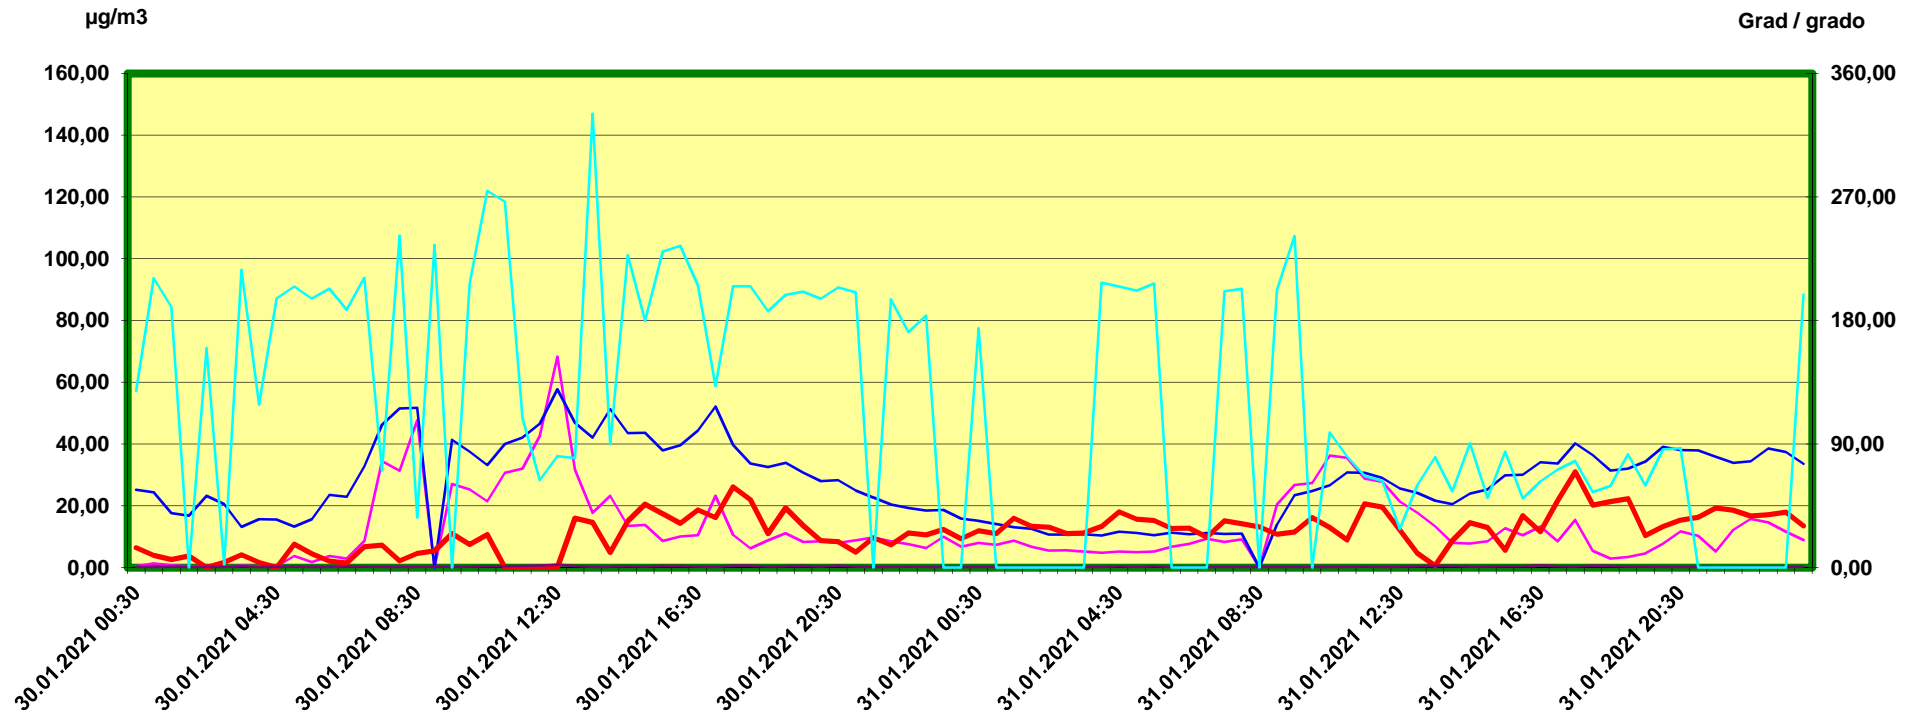

Innsbruck Sillhöfe

Zeitraum / Periodo di tempo: 30-1-2021 00:30 - 31-2-2021 24:00

Unkorrigierte Werte / Valori non corretti