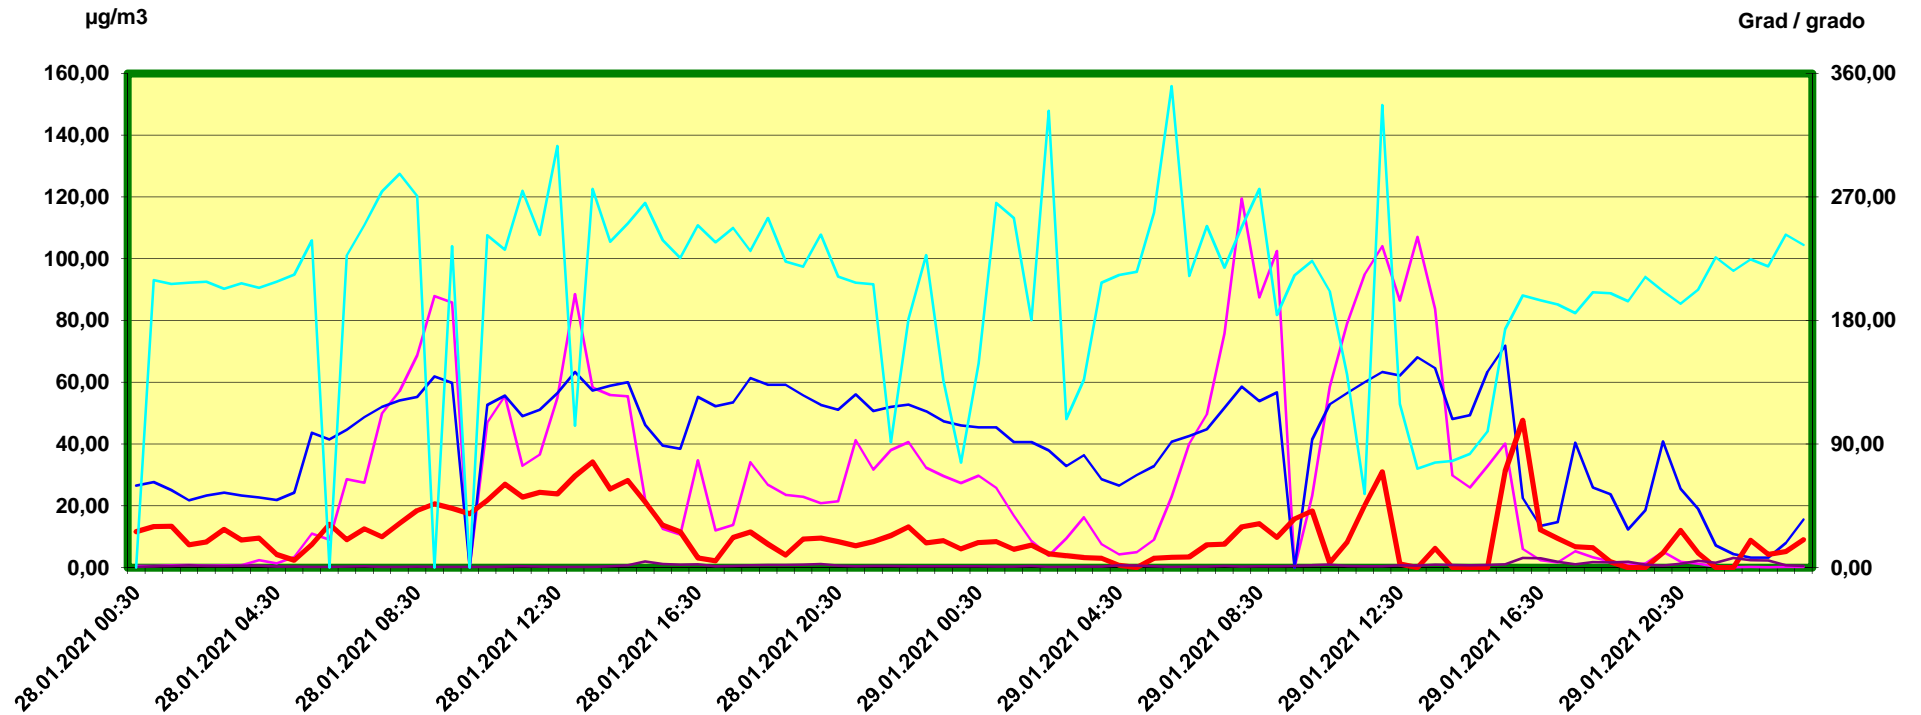

Innsbruck Sillhöfe

Zeitraum / Periodo di tempo: 28-1-2021 00:30 - 29-1-2021 24:00

Unkorrigierte Werte / Valori non corretti