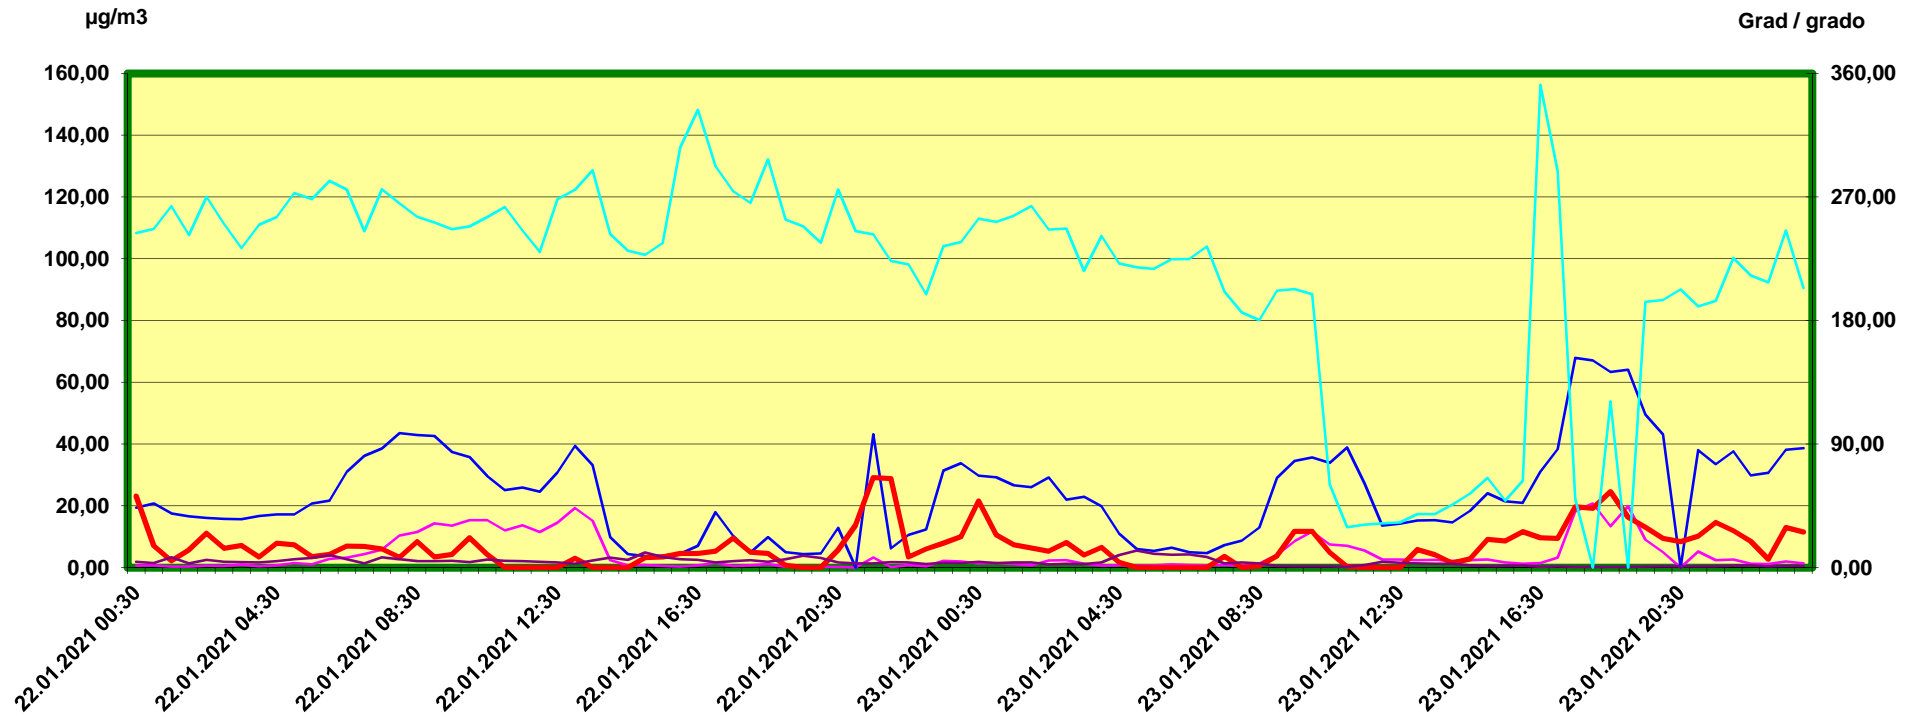

## Innsbruck Sillhöfe

Zeitraum / Periodo di tempo: 22-1-2021 00:30 - 23-1-2021 24:00

Unkorrigierte Werte / Valori non corretti