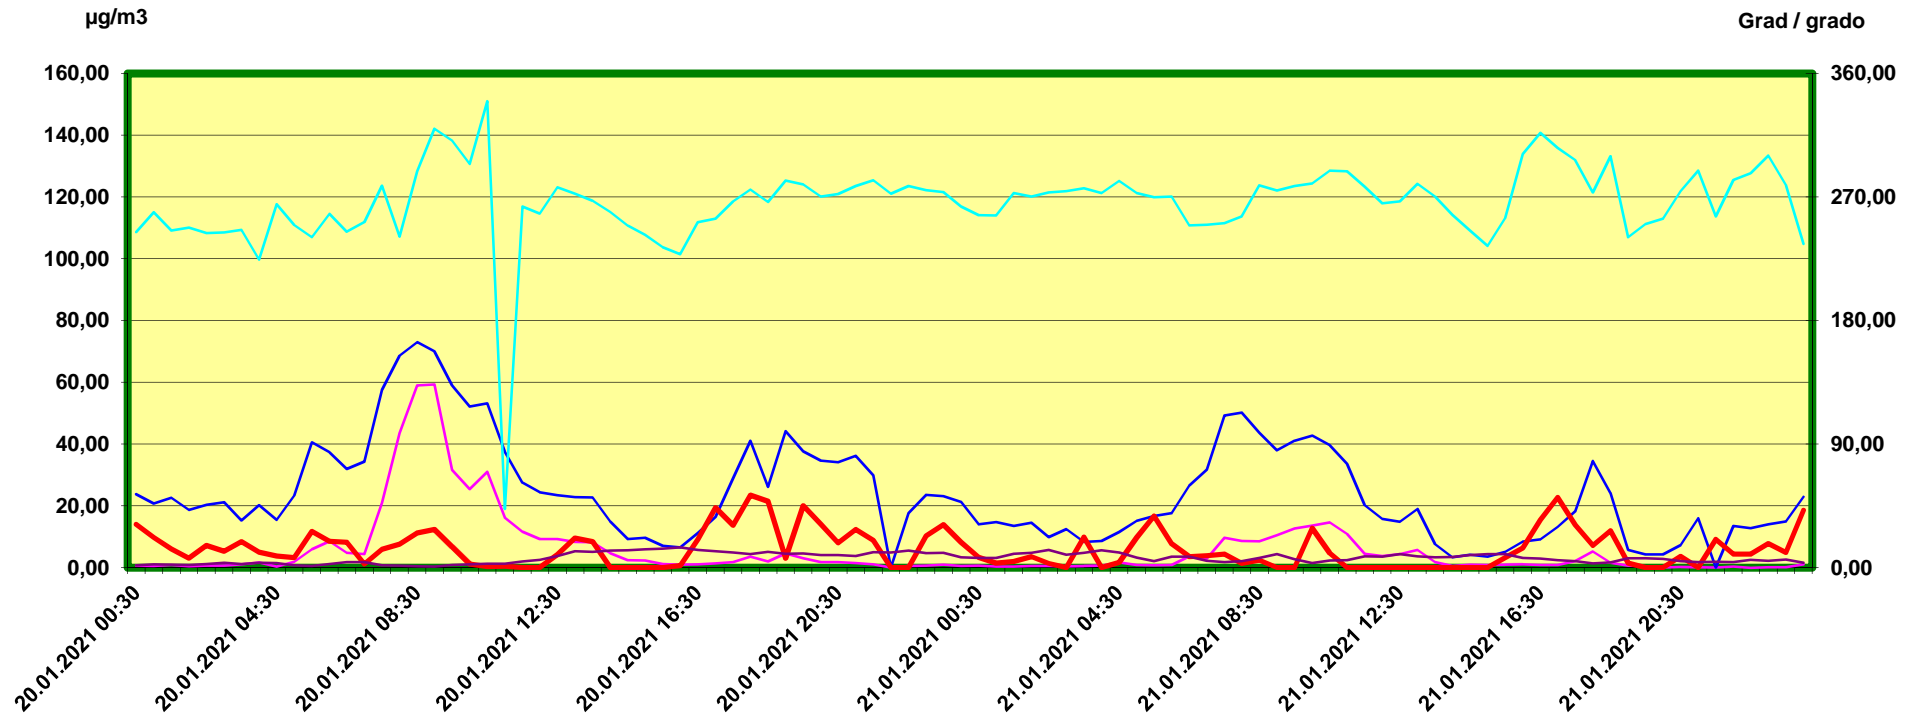

Innsbruck Sillhöhe

Zeitraum / Periodo di tempo: 20-1-2021 00:30 - 21-1-2021 24:00

Unkorrigierte Werte / Valori non corretti