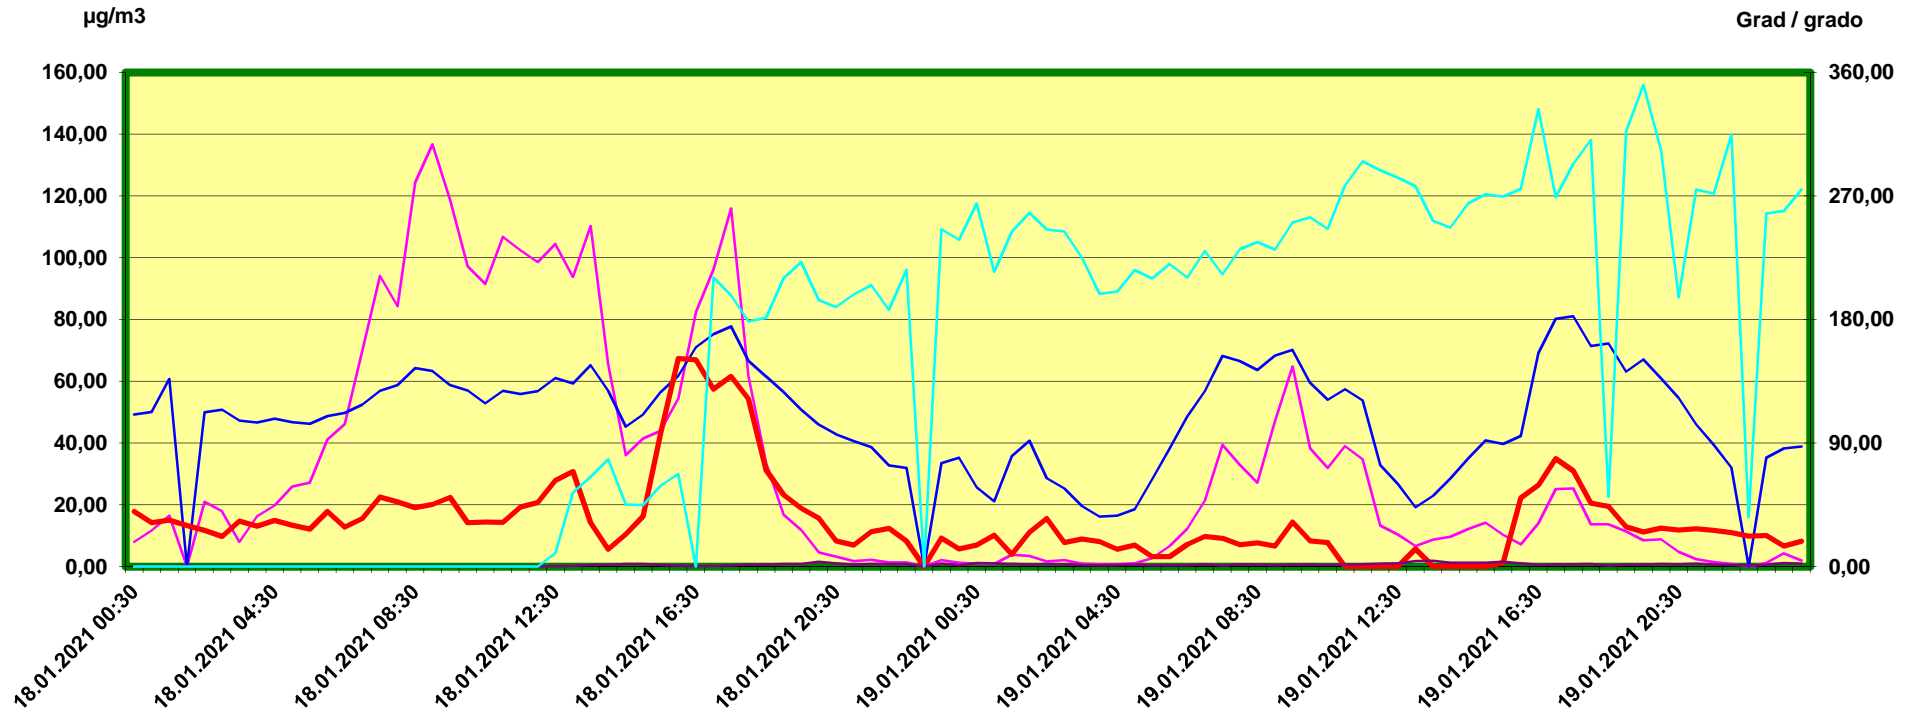

## Innsbruck Sillhöfe

Zeitraum / Periodo di tempo: 18-1-2021 00:30 - 19-1-2021 24:00

Unkorrigierte Werte / Valori non corretti