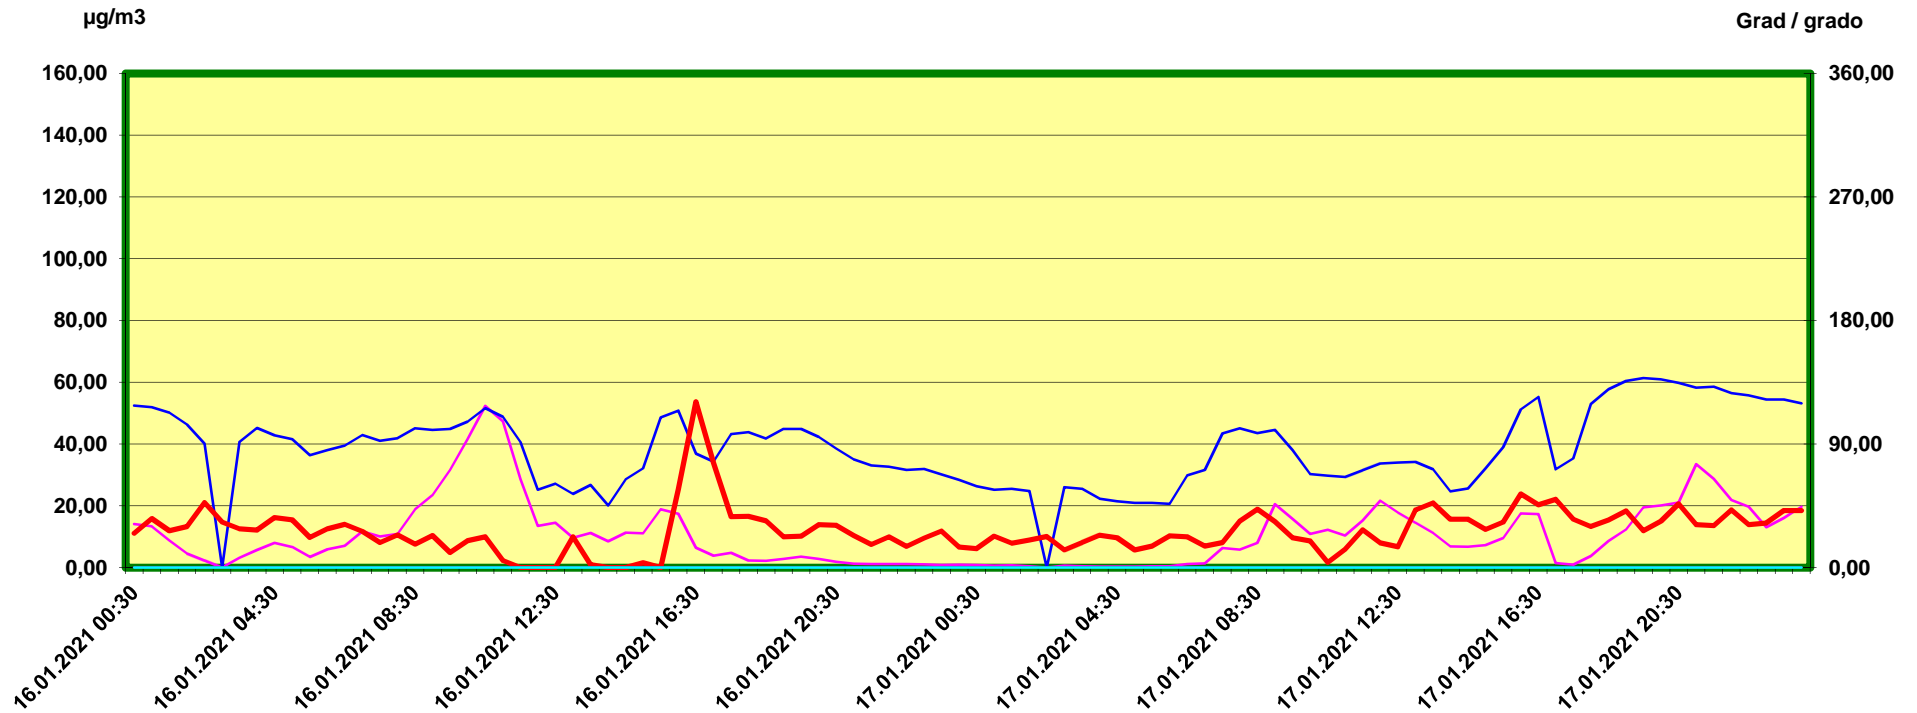

## Innsbruck Sillhöhe

Zeitraum / Periodo di tempo: 16-1-2021 00:30 - 17-1-2021 24:00

Unkorrigierte Werte / Valori non corretti