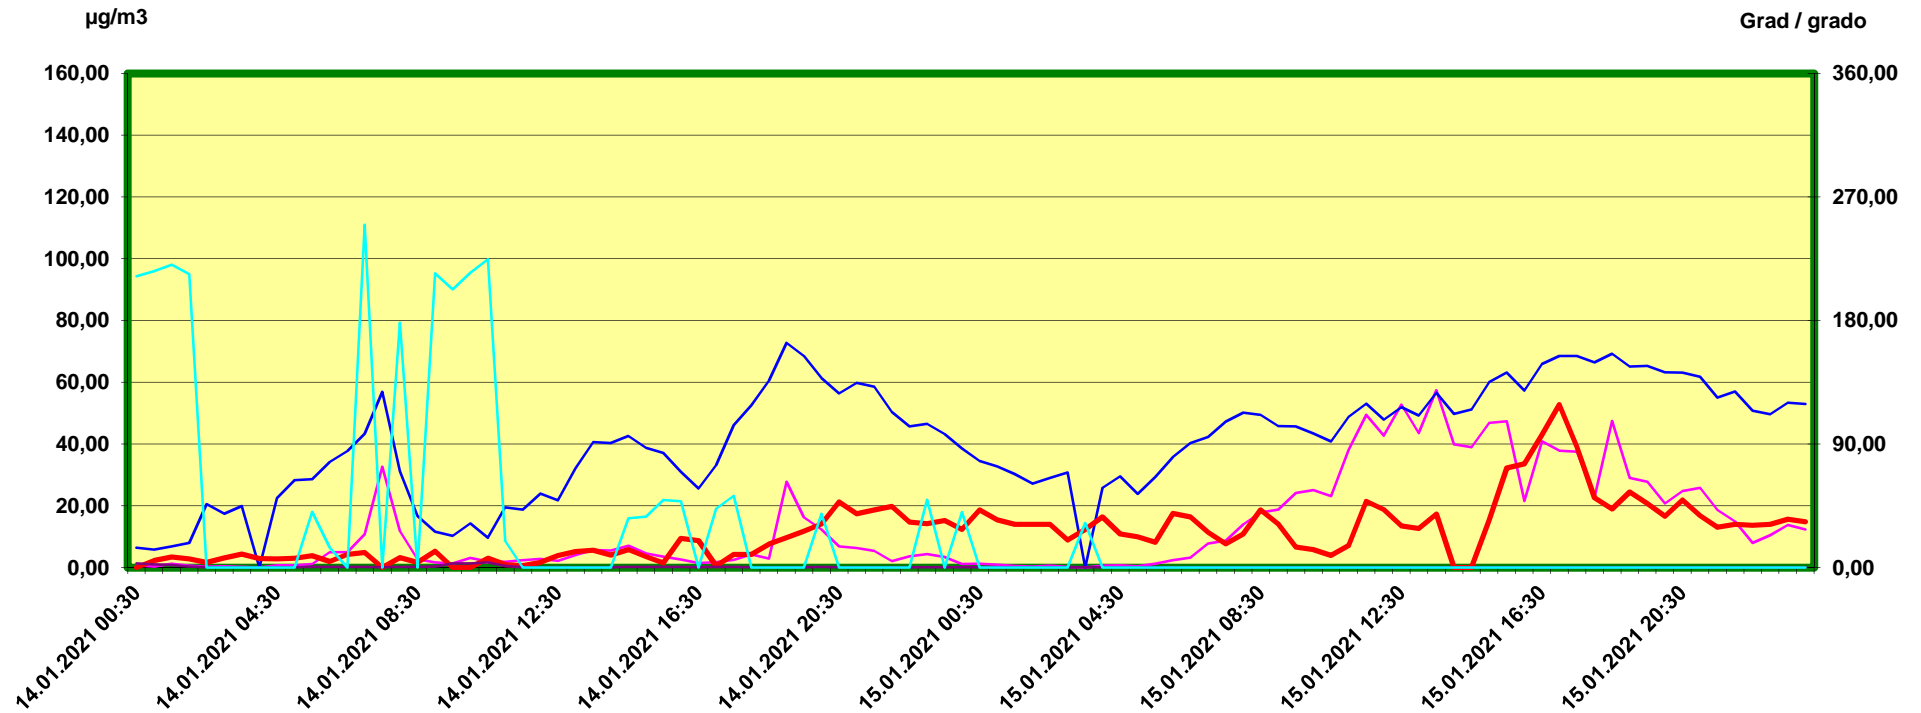

Innsbruck Sillhöfe

Zeitraum / Periodo di tempo: 14-1-2021 00:30 - 15-1-2021 24:00

Unkorrigierte Werte / Valori non corretti