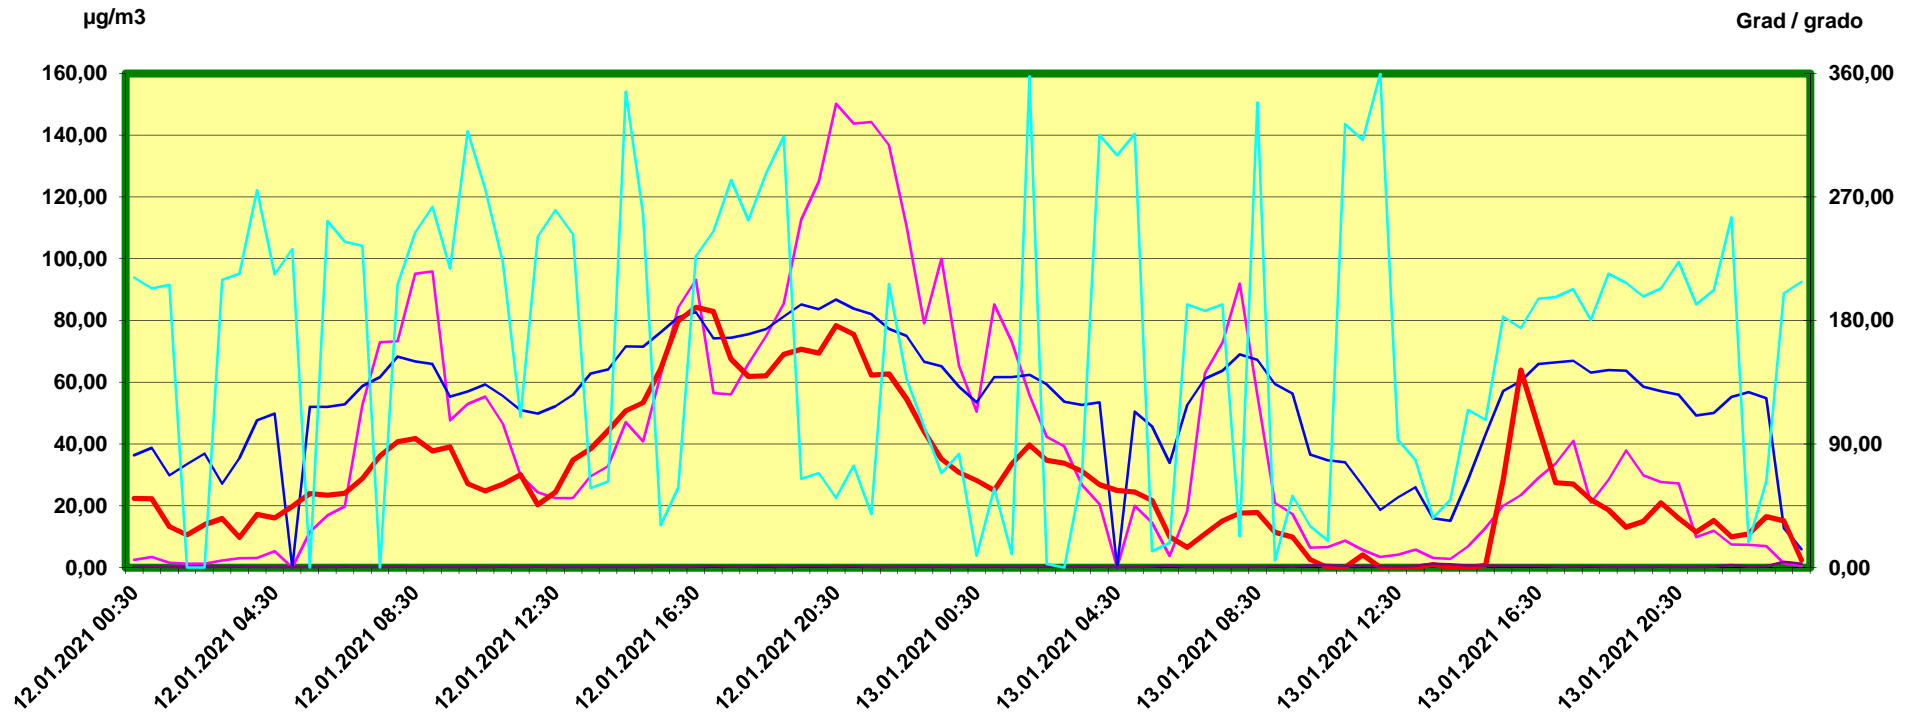

Innsbruck Sillhöhe

Zeitraum / Periodo di tempo: 12-1-2021 00:30 - 13-1-2021 24:00

Unkorrigierte Werte / Valori non corretti