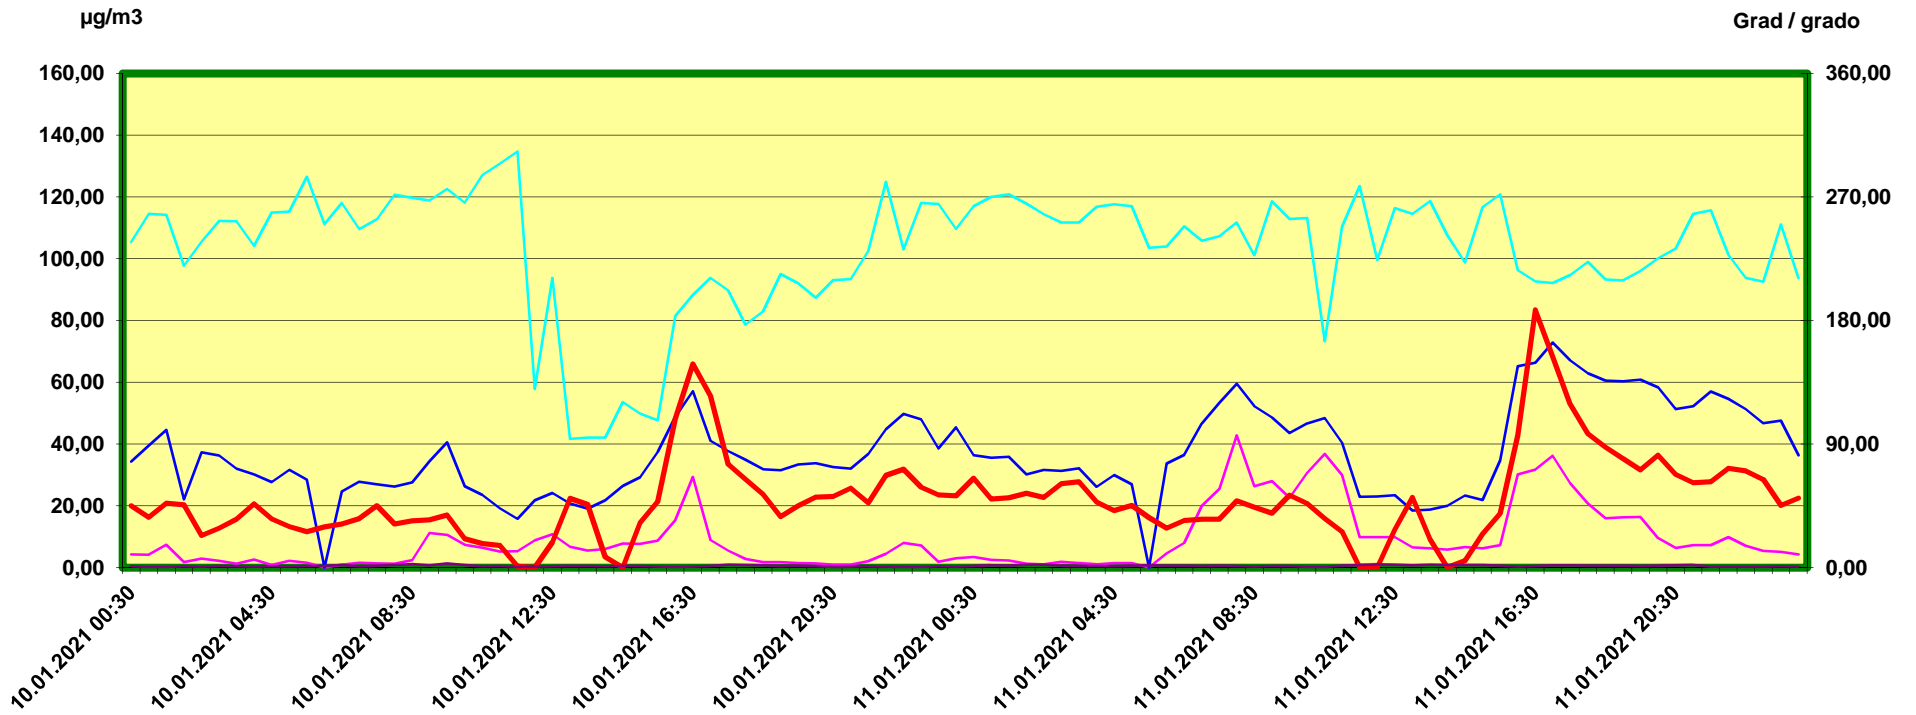

# Innsbruck Sillhöhe

Zeitraum / Periodo di tempo: 10-1-2021 00:30 - 11-1-2021 24:00

Unkorrigierte Werte / Valori non corretti