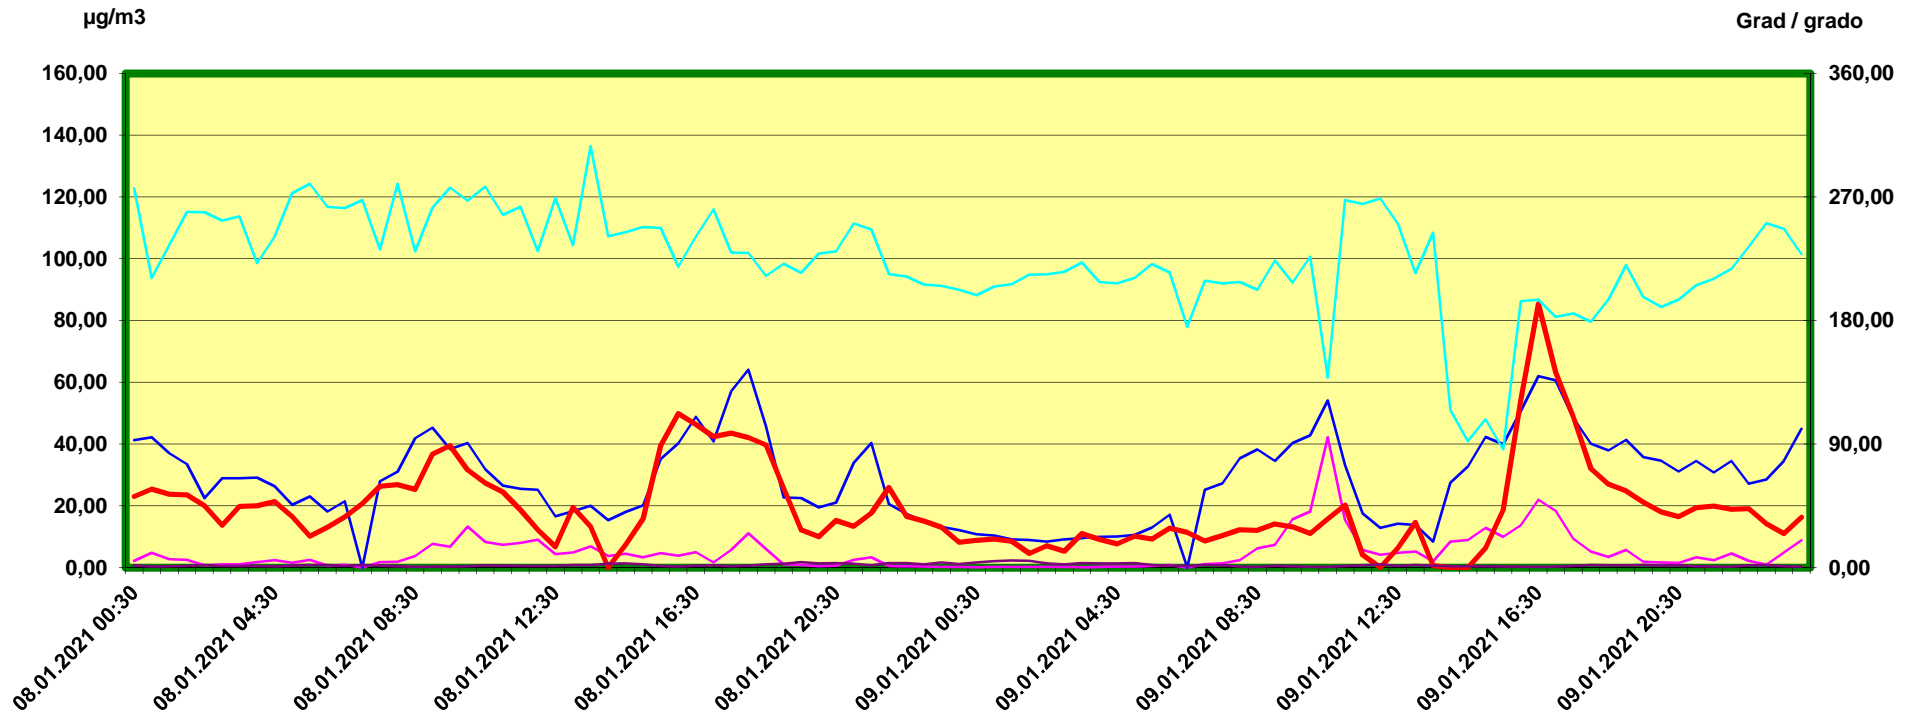

## Innsbruck Sillhöfe

Zeitraum / Periodo di tempo: 8-1-2021 00:30 - 9-1-2021 24:00

Unkorrigierte Werte / Valori non corretti

- Stickstoffmonoxid - Monossido di azoto / ug/m3
- Stickstoffdioxid - Biossido di azoto / ug/m3
- Feinstaub PM10 - Polveri sottili (diametro <10µm) / ug/m3
- Windgeschwindigkeit (arithm.) - Velocità del vento / m/s
- Windrichtung (vekt.) - Direzione del vento / Grad