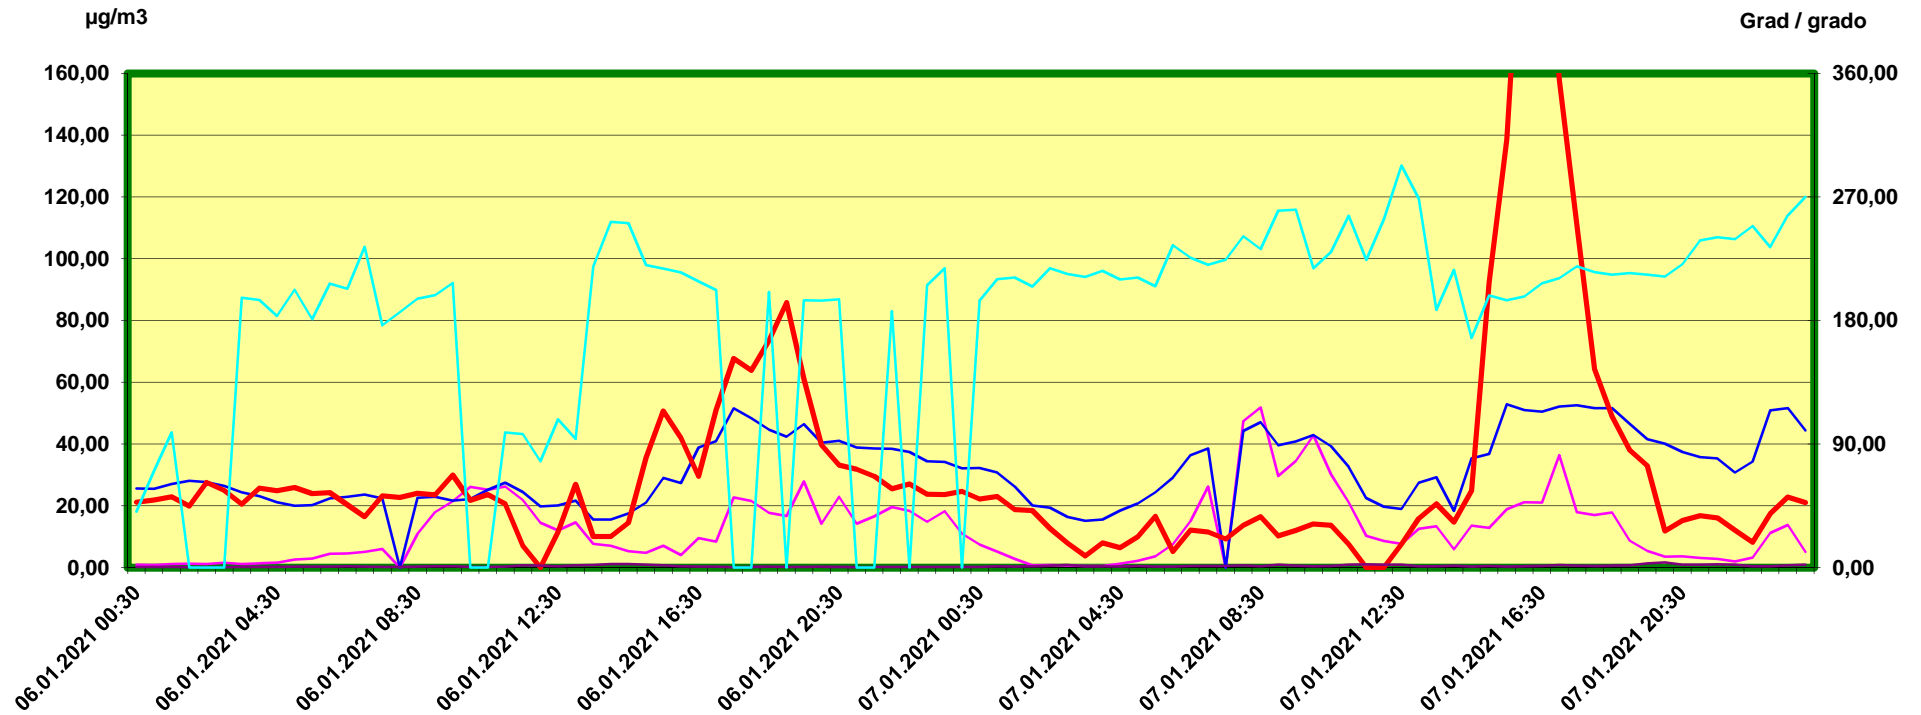

Innsbruck Sillhöhe

Zeitraum / Periodo di tempo: 6-1-2021 00:30 - 7-1-2021 24:00

Unkorrigierte Werte / Valori non corretti