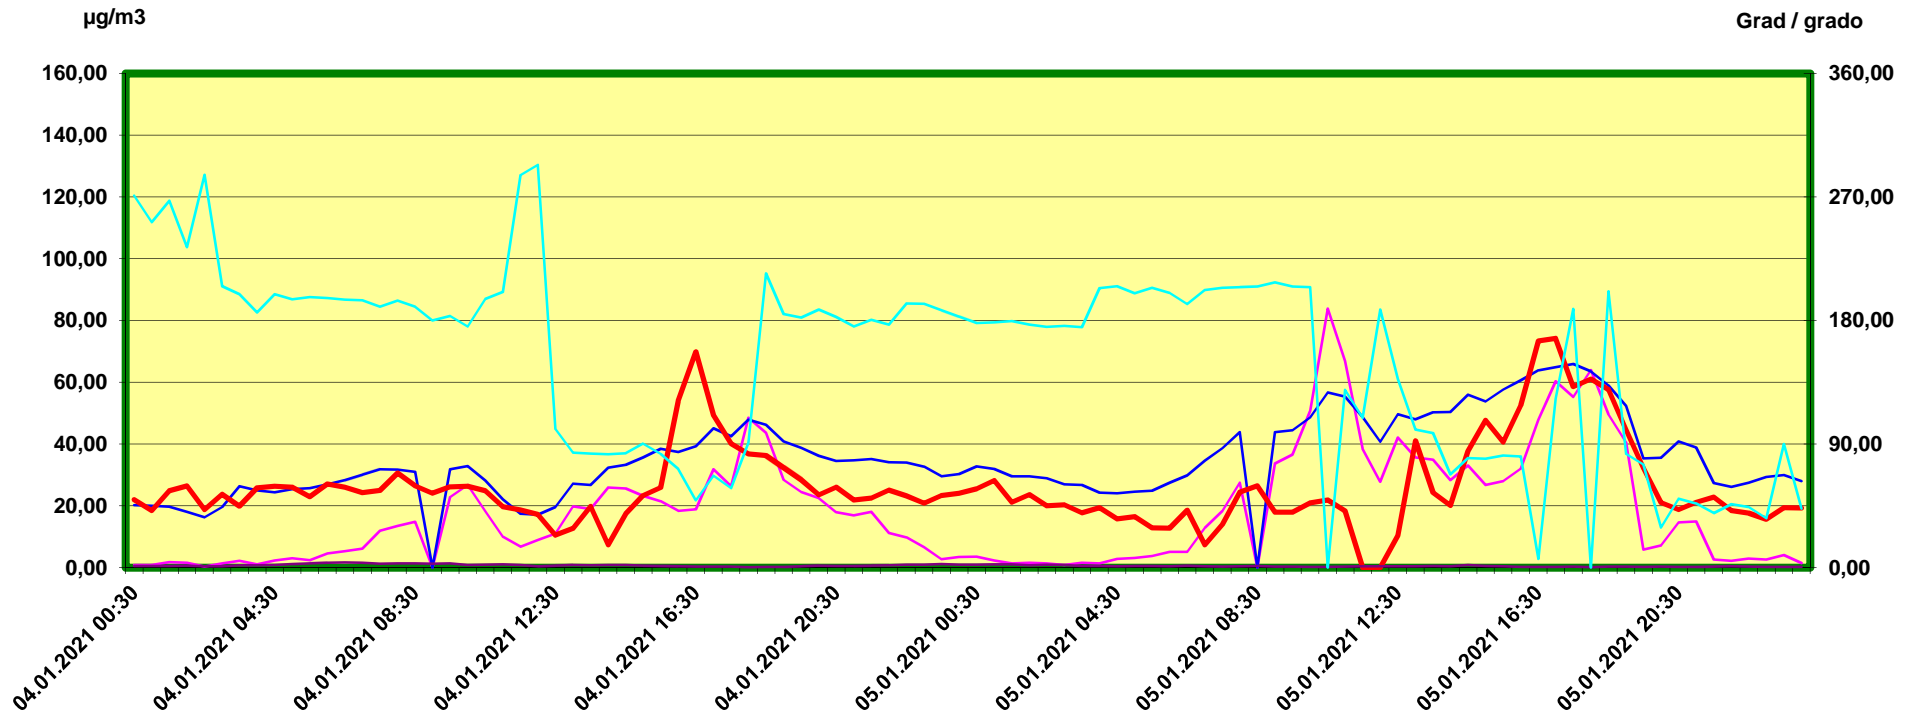

## Innsbruck Sillhöfe

Zeitraum / Periodo di tempo: 4-1-2021 00:30 - 5-1-2021 24:00

Unkorrigierte Werte / Valori non corretti