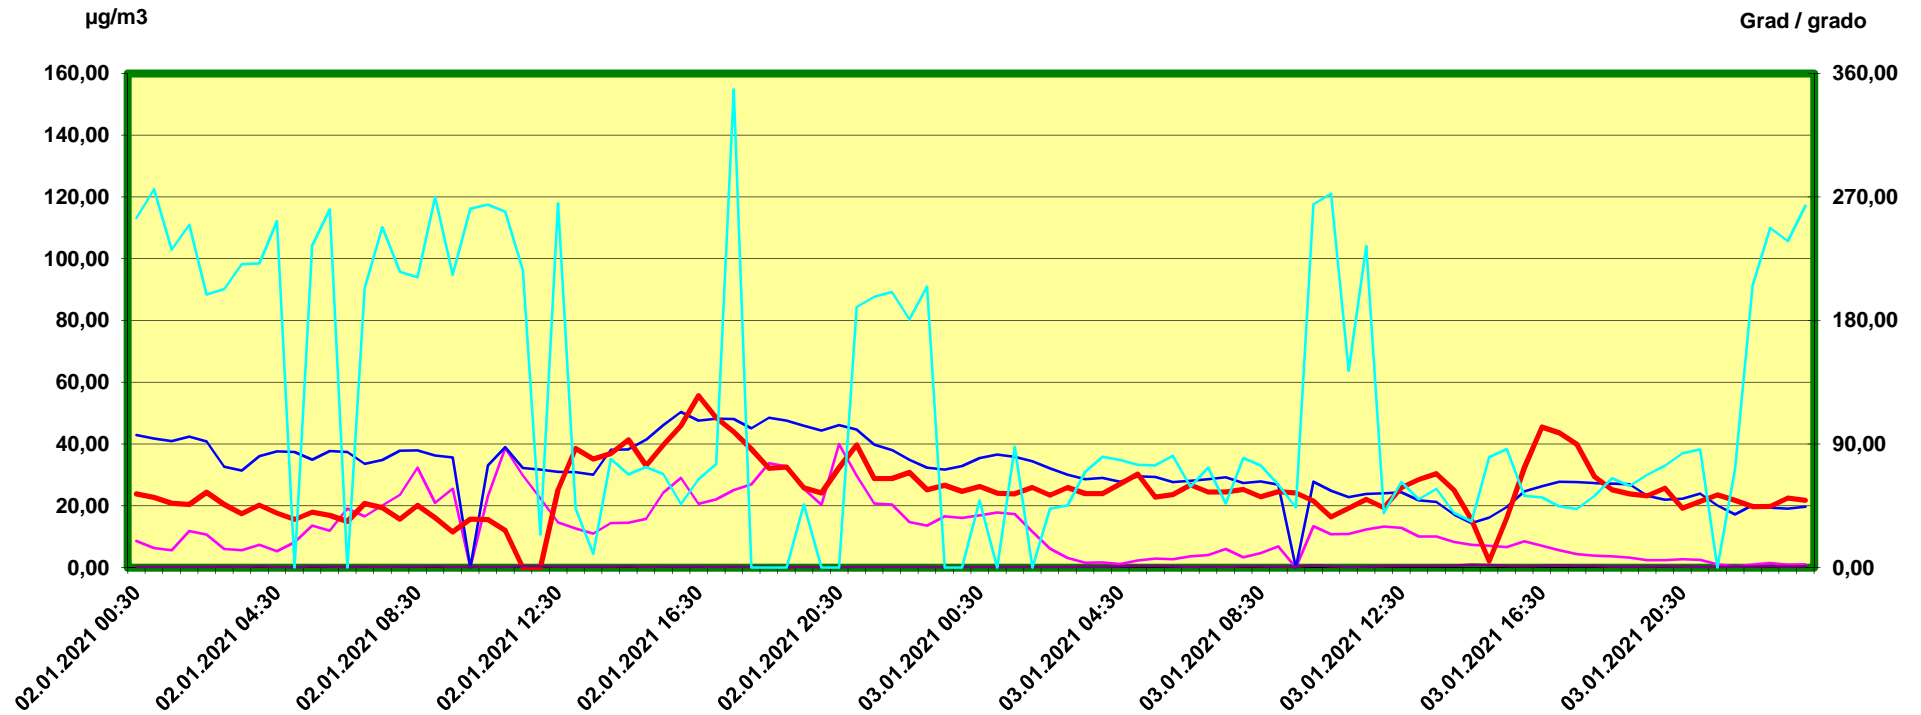

Innsbruck Sillhöfe

Zeitraum / Periodo di tempo: 2-1-2021 00:30 - 3-1-2021 24:00

Unkorrigierte Werte / Valori non corretti