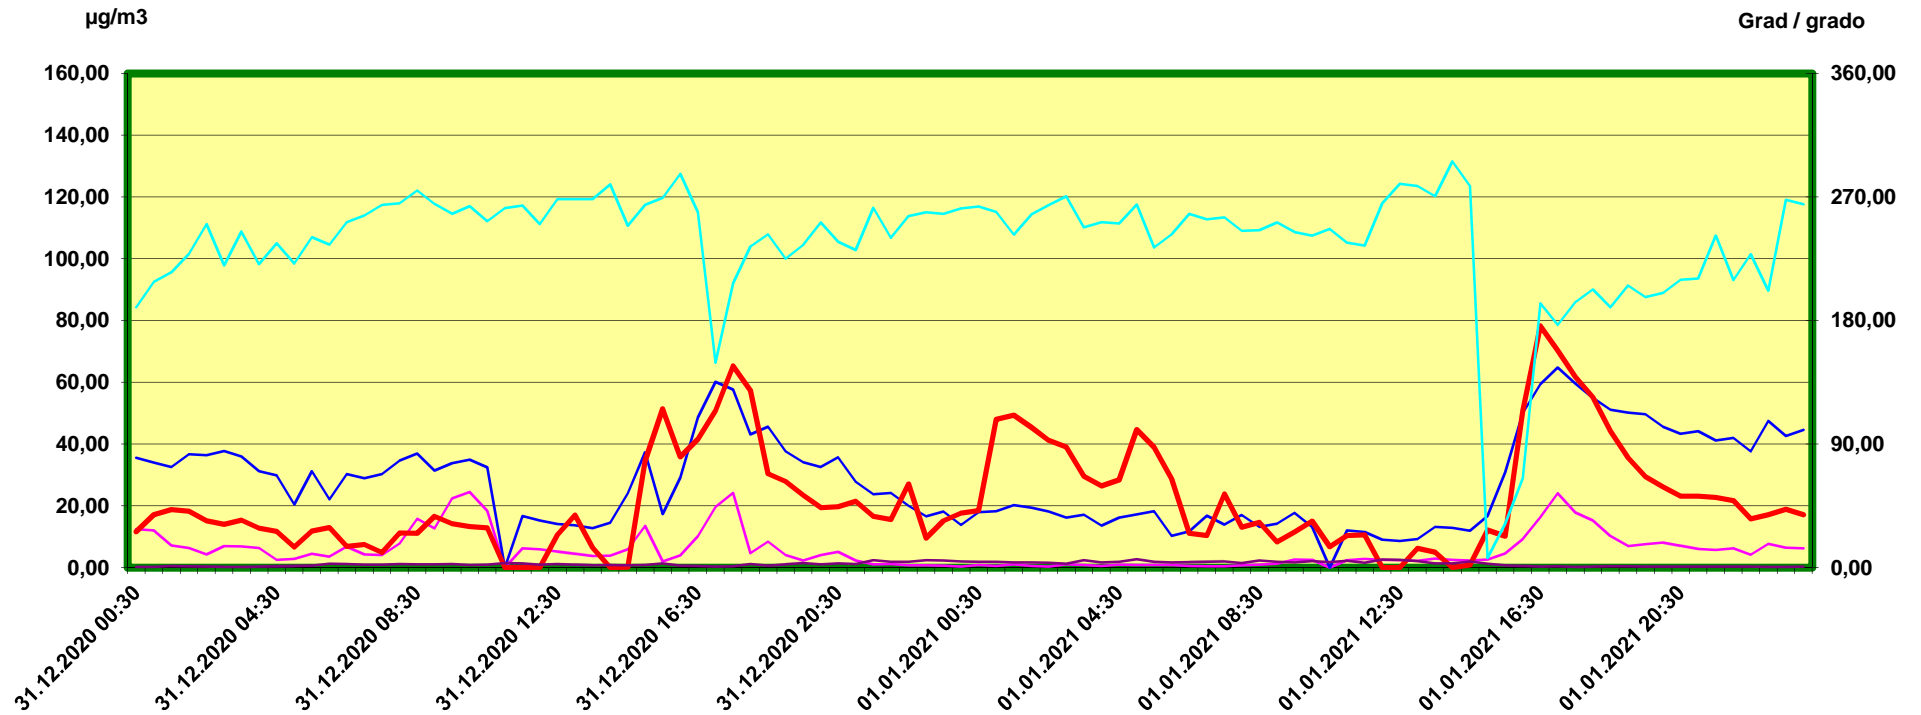

Innsbruck Sillhöhe

Zeitraum / Periodo di tempo: 31-12-2020 00:30 - 1-1-2021 24:00

Unkorrigierte Werte / Valori non corretti