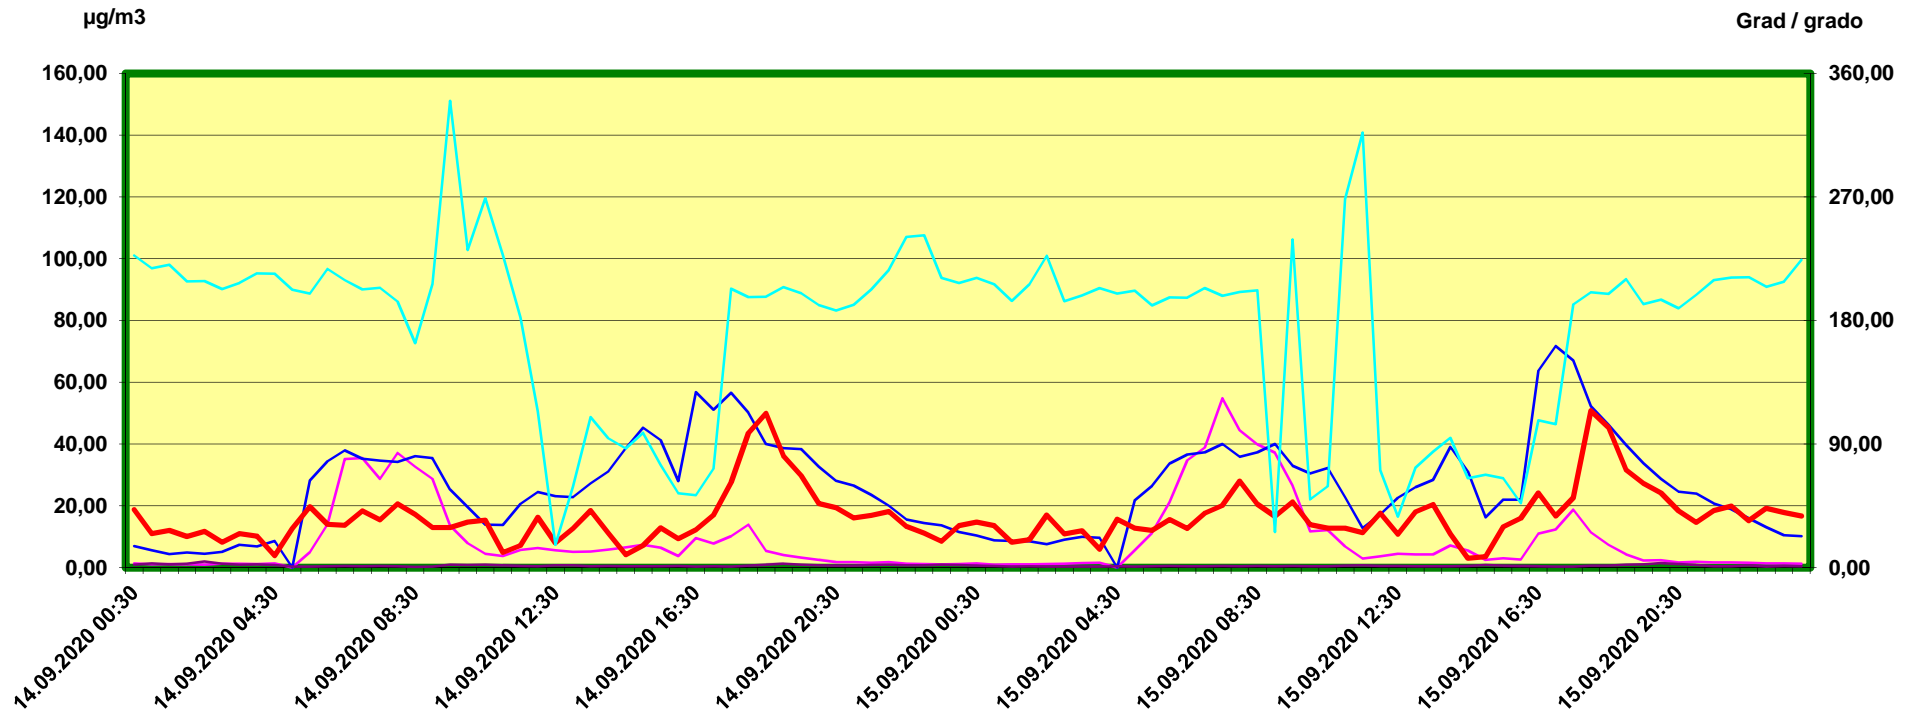

Innsbruck Sillhöfe

Zeitraum / Periodo di tempo: 14-9-2020 00:30 - 15-9-2020 24:00

Unkorrigierte Werte / Valori non corretti