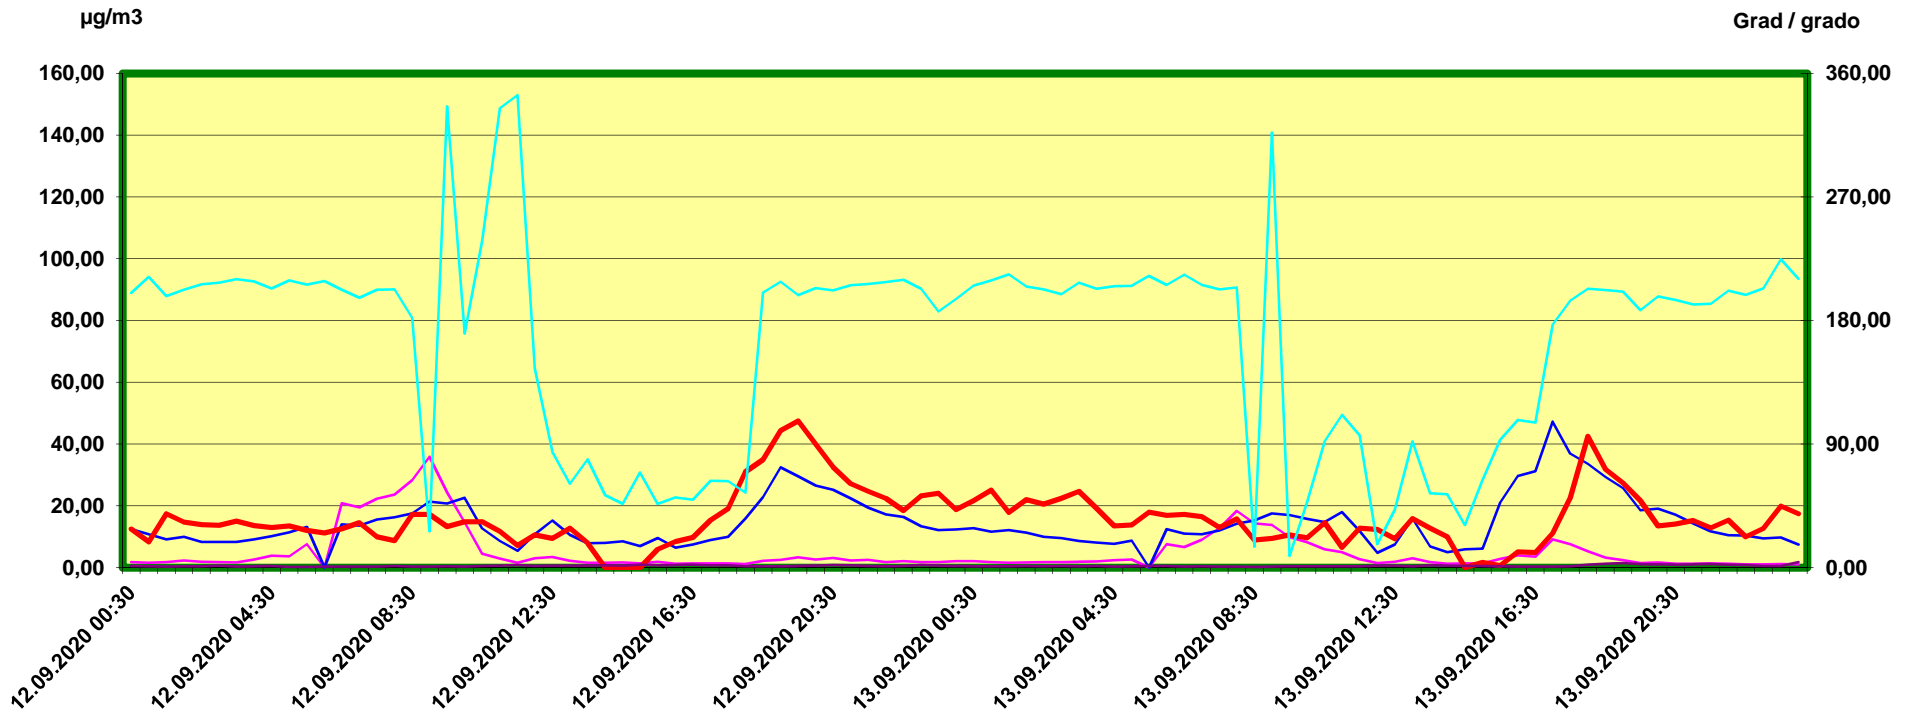

# Innsbruck Sillhöfe

Zeitraum / Periodo di tempo: 12-9-2020 00:30 - 13-9-2020 24:00

Unkorrigierte Werte / Valori non corretti