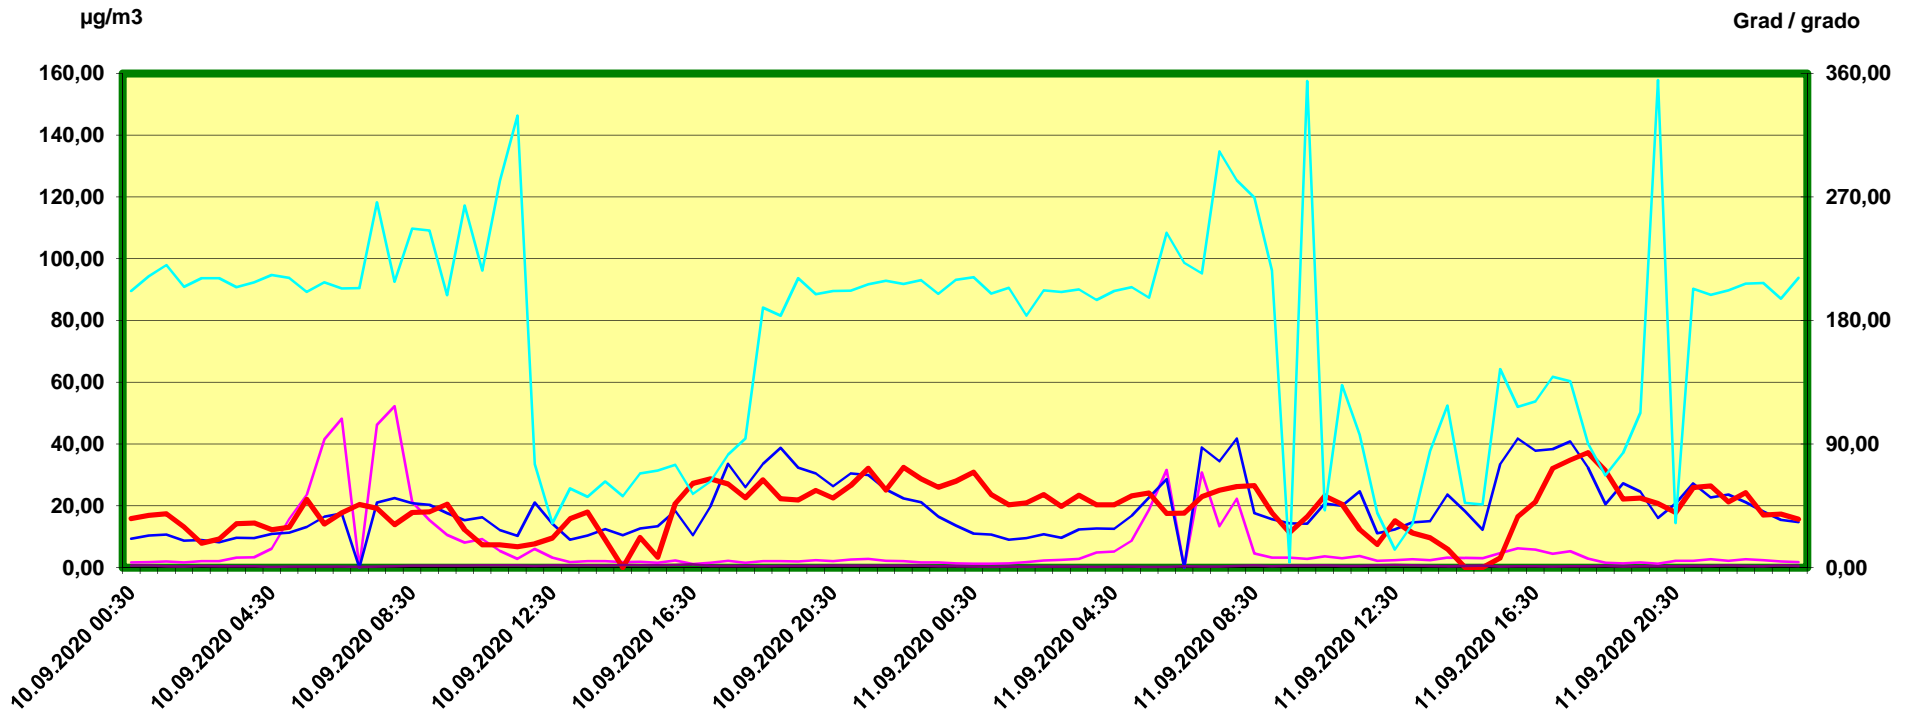

Innsbruck Sillhöhe

Zeitraum / Periodo di tempo: 10-9-2020 00:30 - 11-9-2020 24:00

Unkorrigierte Werte / Valori non corretti