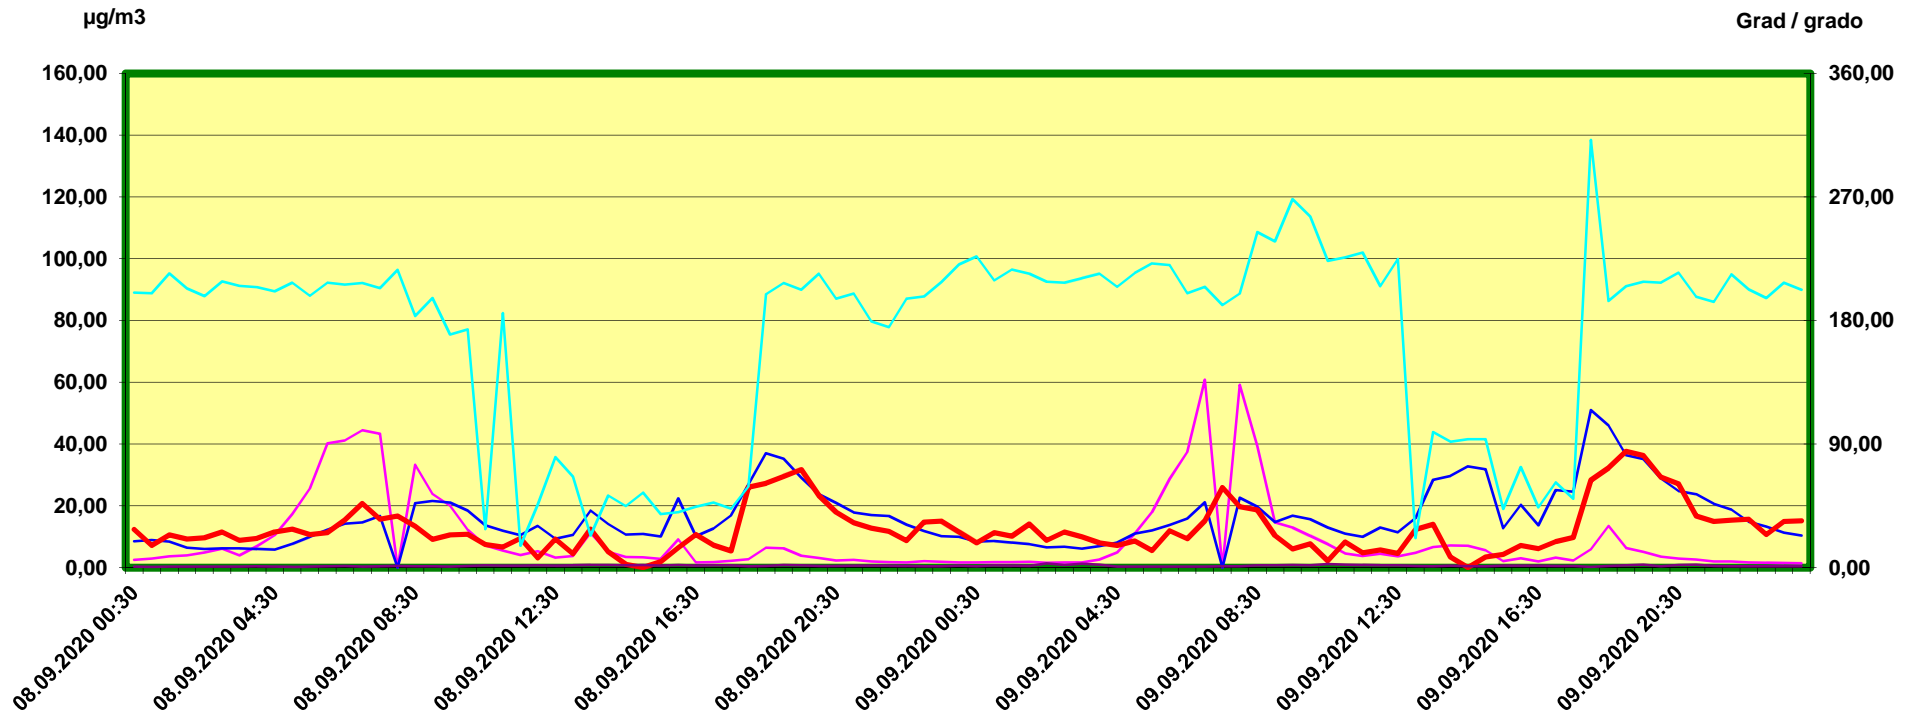

Innsbruck Sillhöhe

Zeitraum / Periodo di tempo: 8-9-2020 00:30 - 9-9-2020 24:00 Unkorrigierte Werte / Valori non corretti