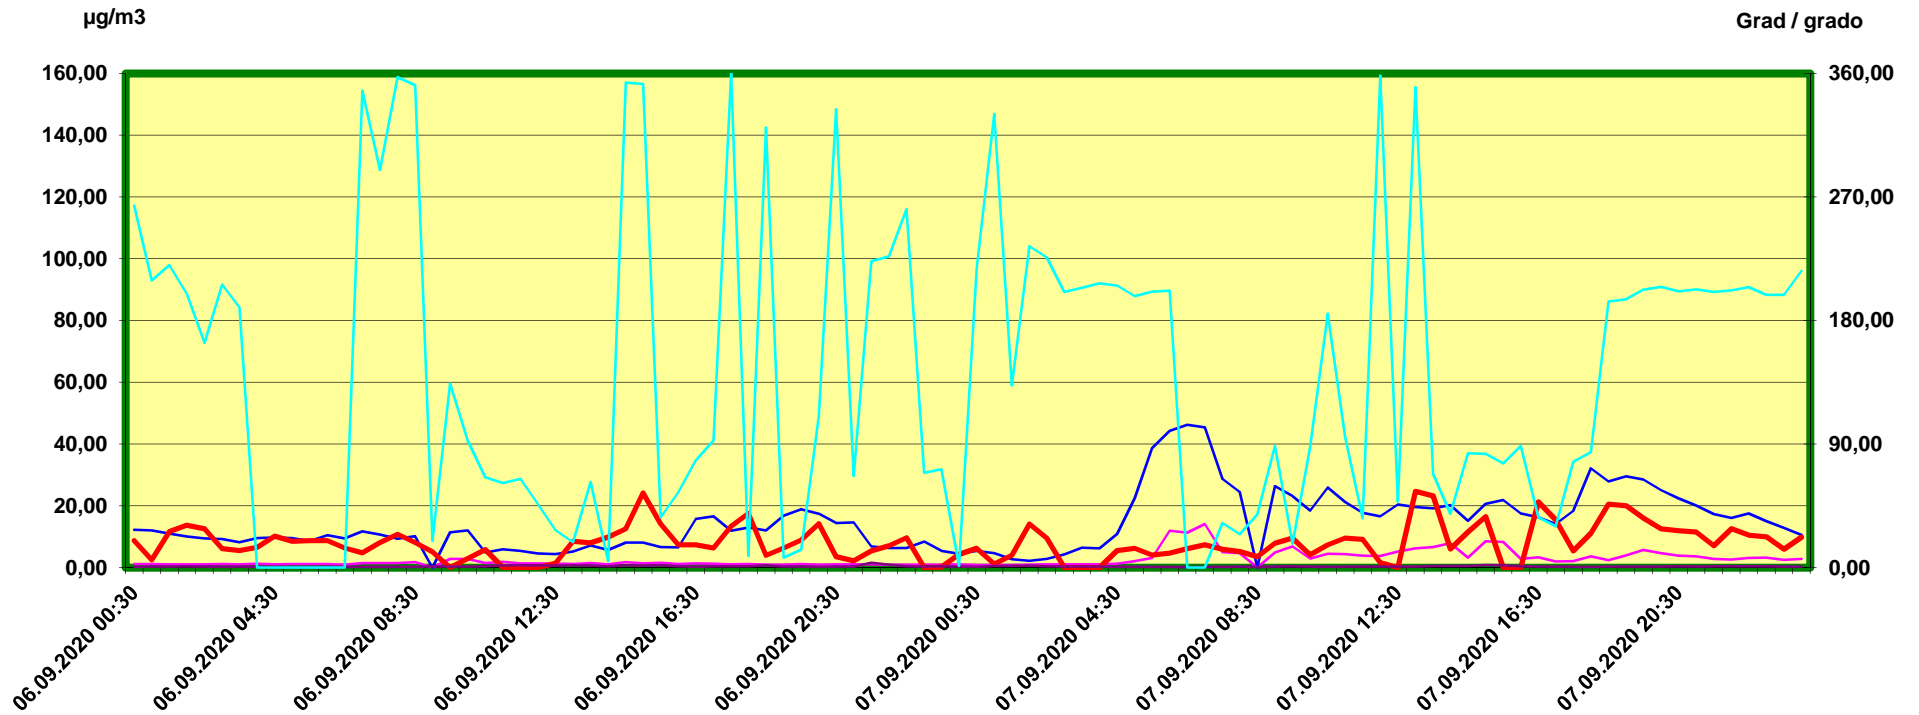

Innsbruck Sillhöfe

Zeitraum / Periodo di tempo: 6-9-2020 00:30 - 7-9-2020 24:00

Unkorrigierte Werte / Valori non corretti