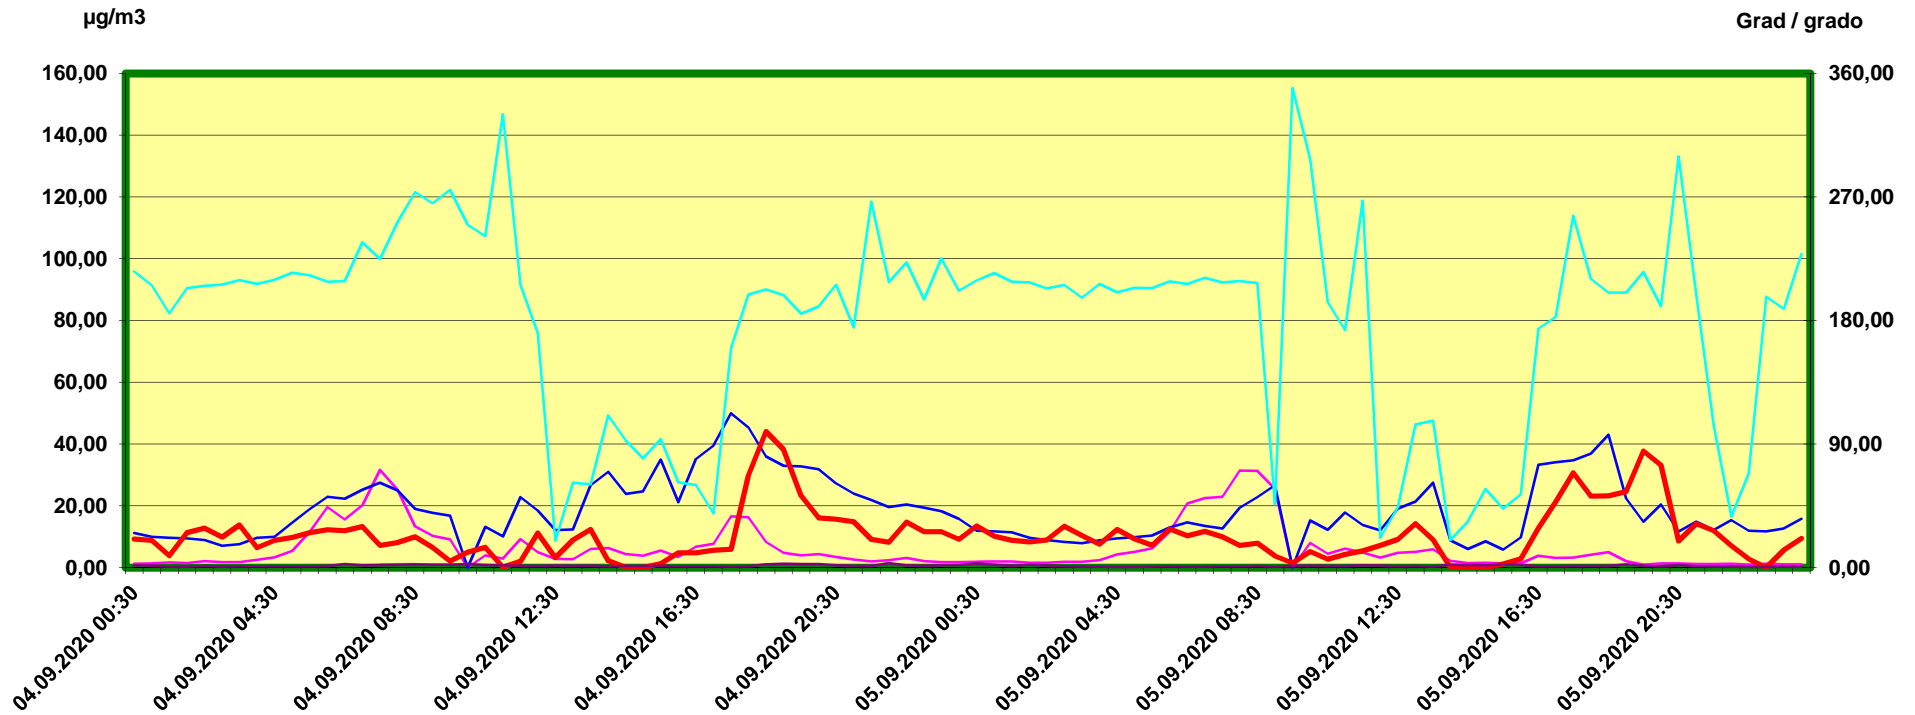

Innsbruck Sillhöhe

Zeitraum / Periodo di tempo: 4-9-2020 00:30 - 5-9-2020 24:00

Unkorrigierte Werte / Valori non corretti