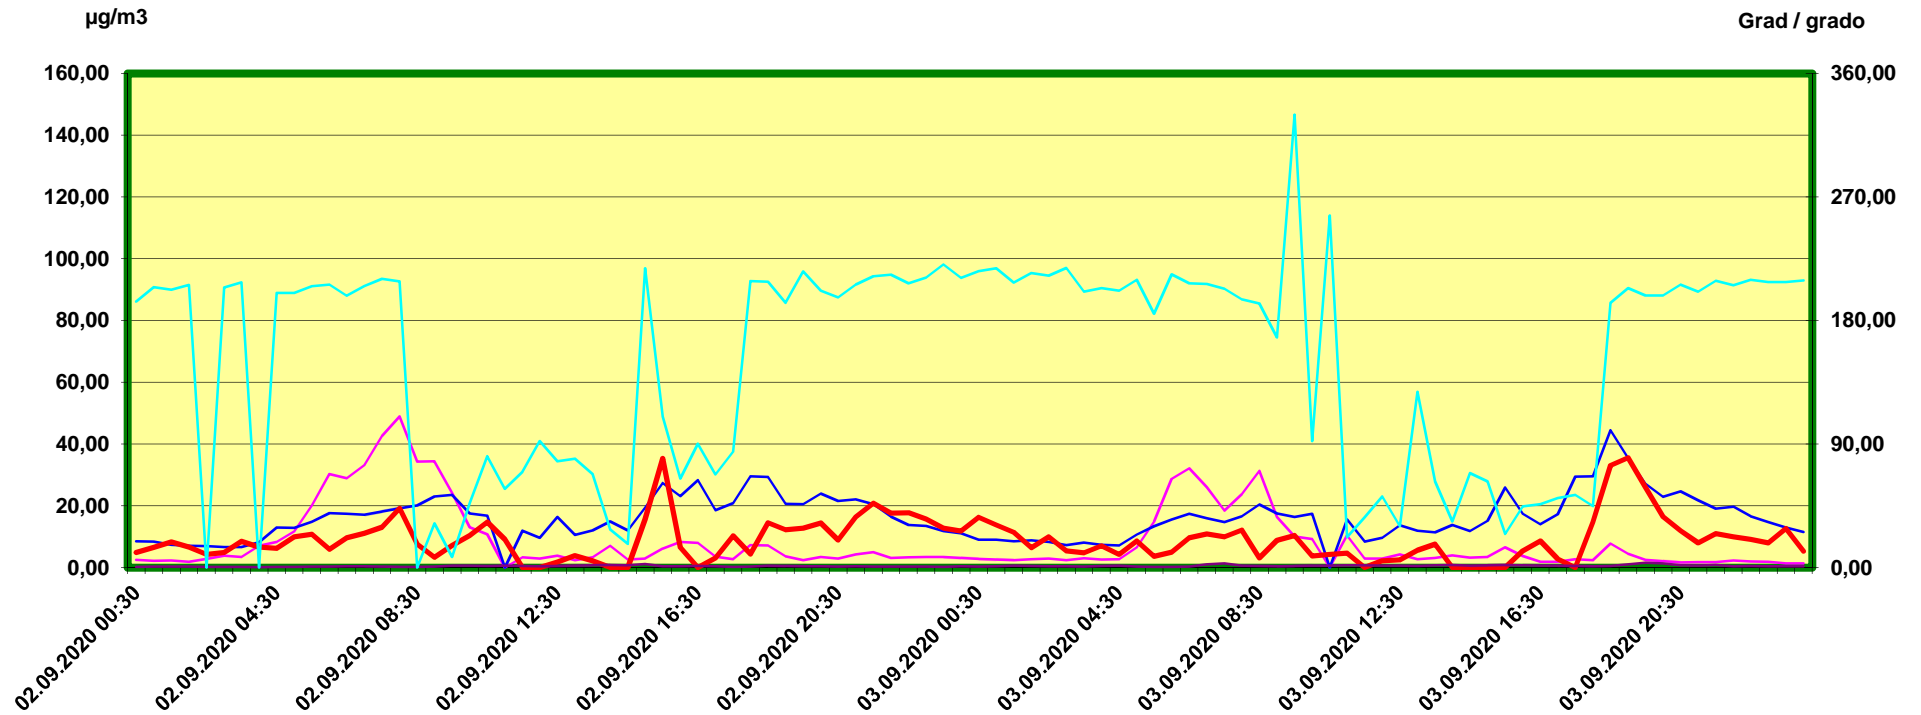

Innsbruck Sillhöhe

Zeitraum / Periodo di tempo: 2-9-2020 00:30 - 3-9-2020 24:00

Unkorrigierte Werte / Valori non corretti