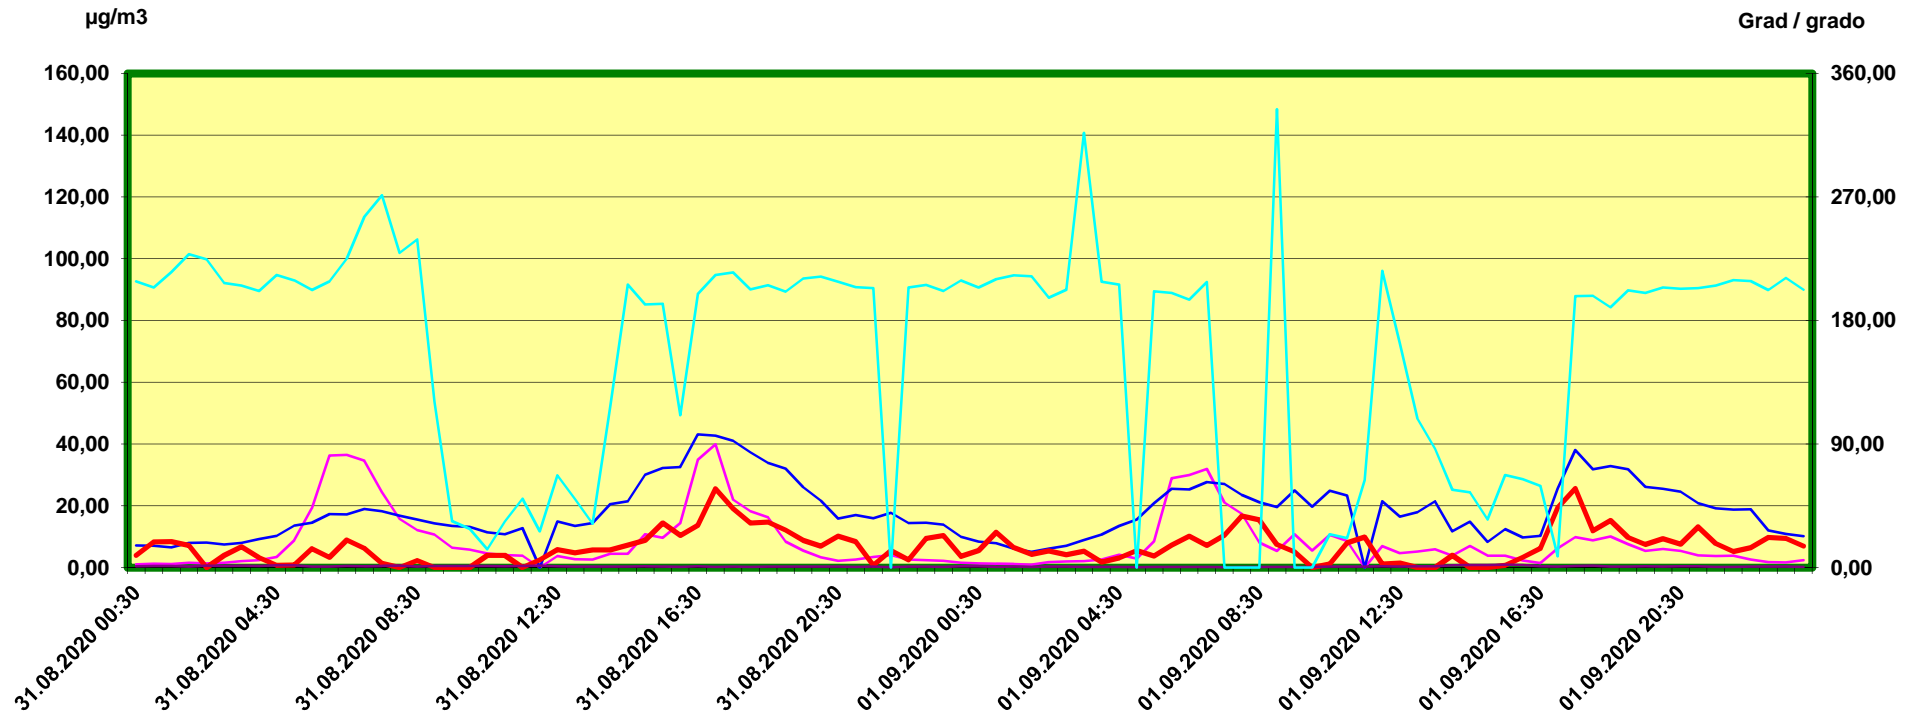

Innsbruck Sillhöhe

Zeitraum / Periodo di tempo: 31-8-2020 00:30 - 1-9-2020 24:00

Unkorrigierte Werte / Valori non corretti