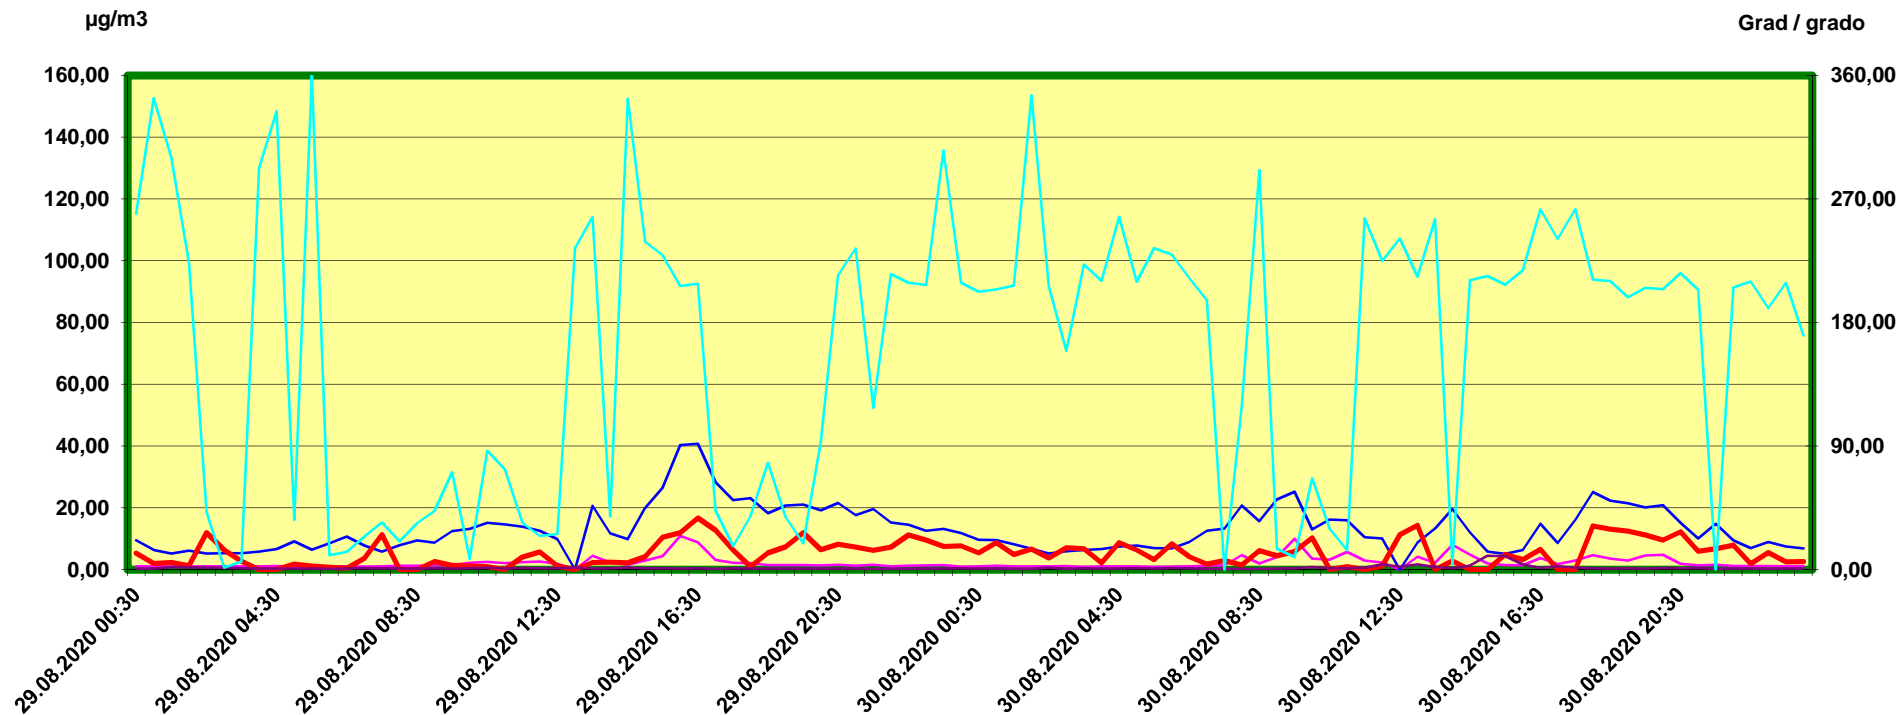

Innsbruck Sillhöhe

Zeitraum / Periodo di tempo: 29-8-2020 00:30 - 30-8-2020 24:00

Unkorrigierte Werte / Valori non corretti