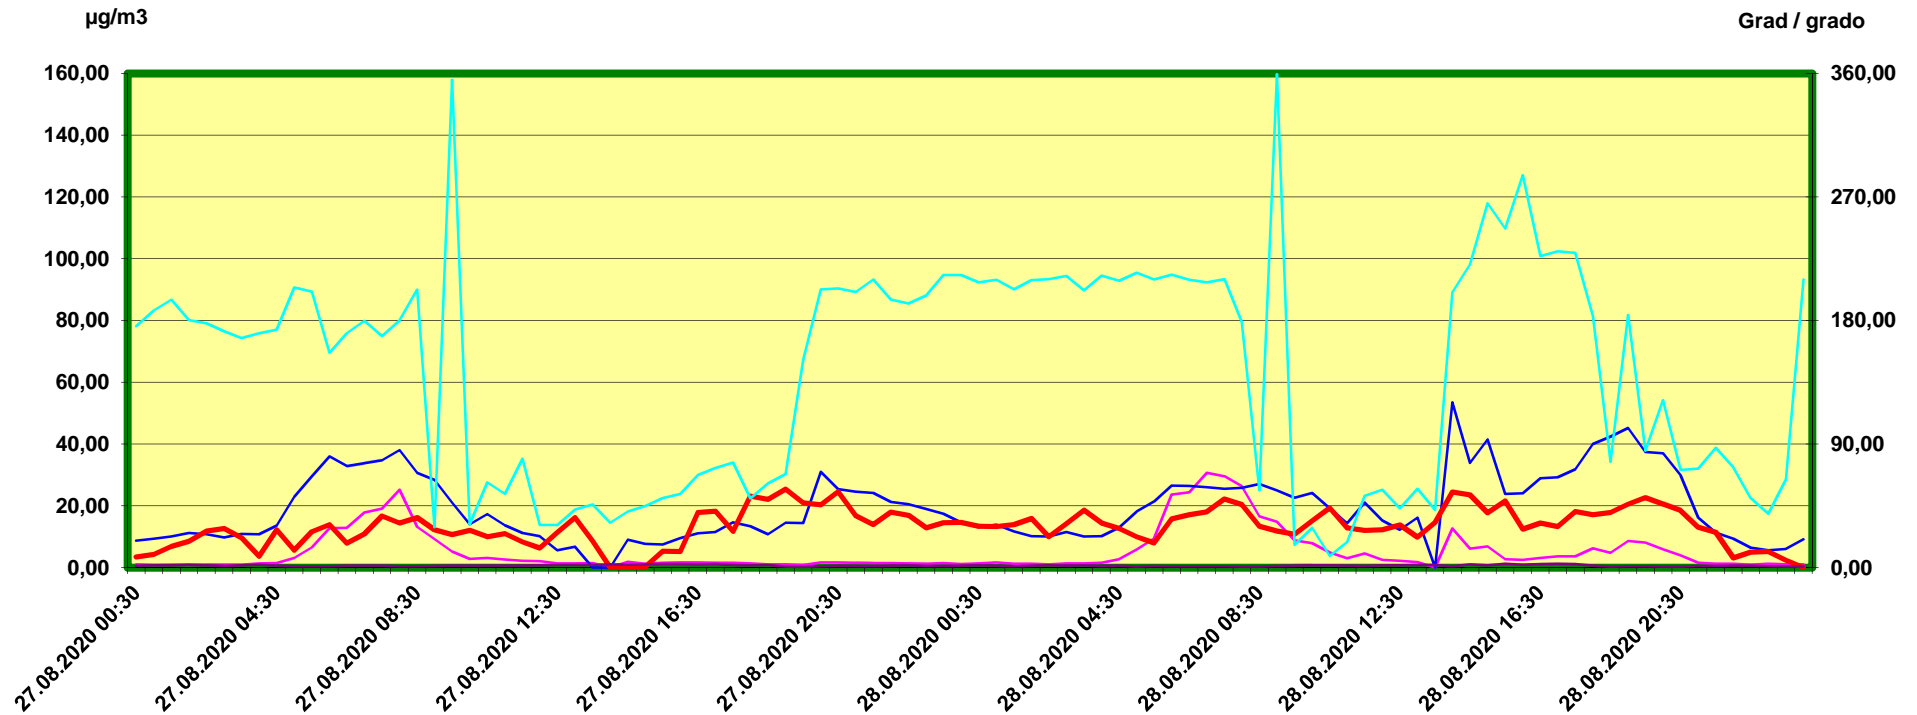

Innsbruck Sillhöfe

Zeitraum / Periodo di tempo: 27-8-2020 00:30 - 28-8-2020 24:00

Unkorrigierte Werte / Valori non corretti