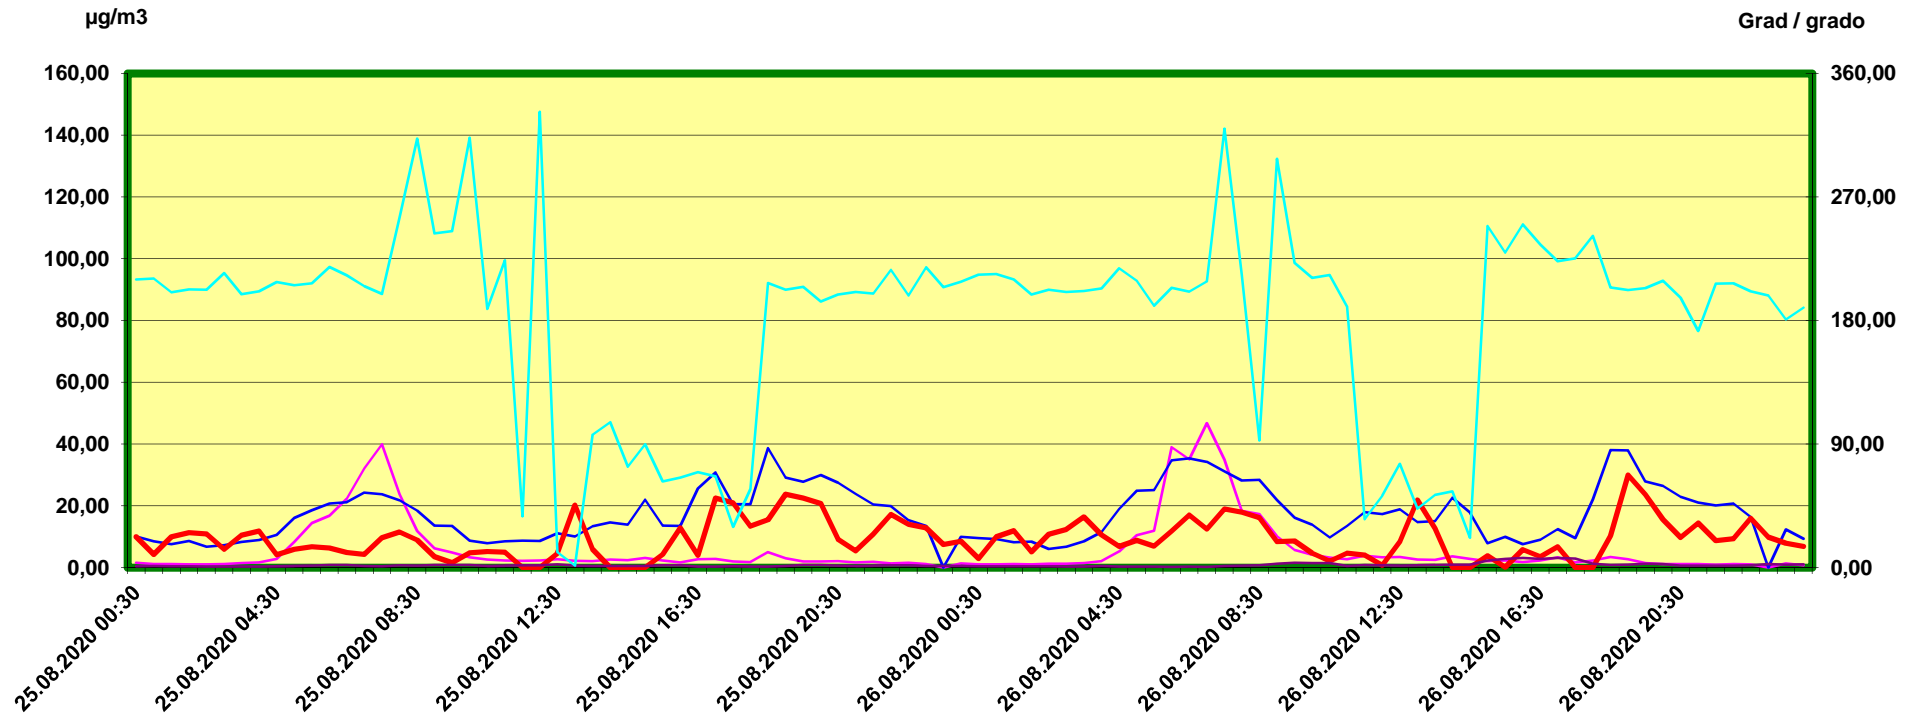

Innsbruck Sillhöhe

Zeitraum / Periodo di tempo: 25-8-2020 00:30 - 26-8-2020 24:00

Unkorrigierte Werte / Valori non corretti