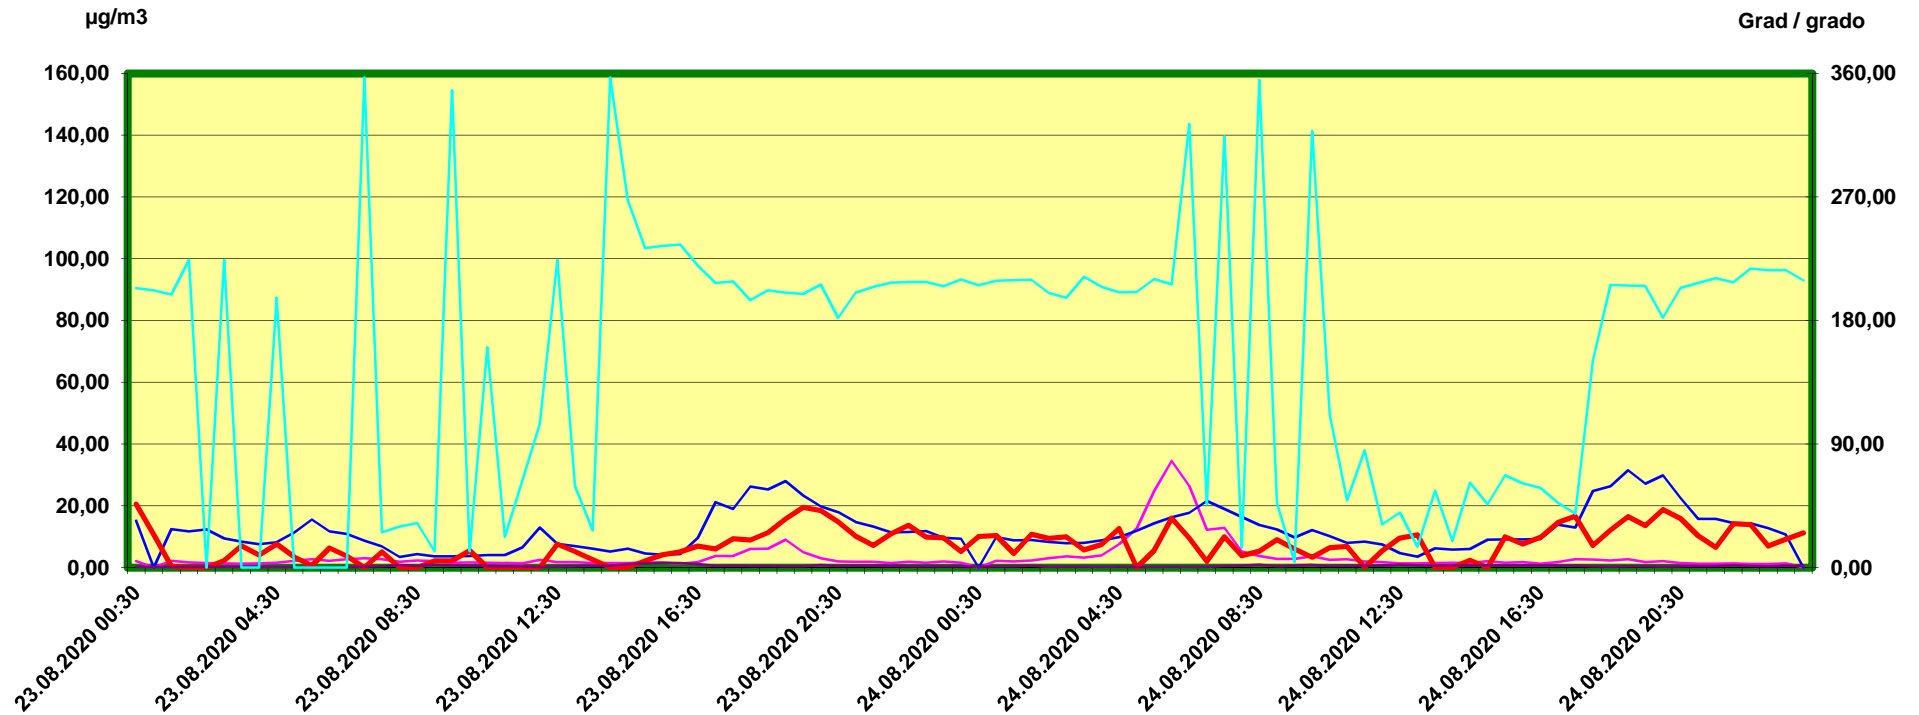

## Innsbruck Sillhöhe

Zeitraum / Periodo di tempo: 23-8-2020 00:30 - 24-8-2020 24:00

Unkorrigierte Werte / Valori non corretti