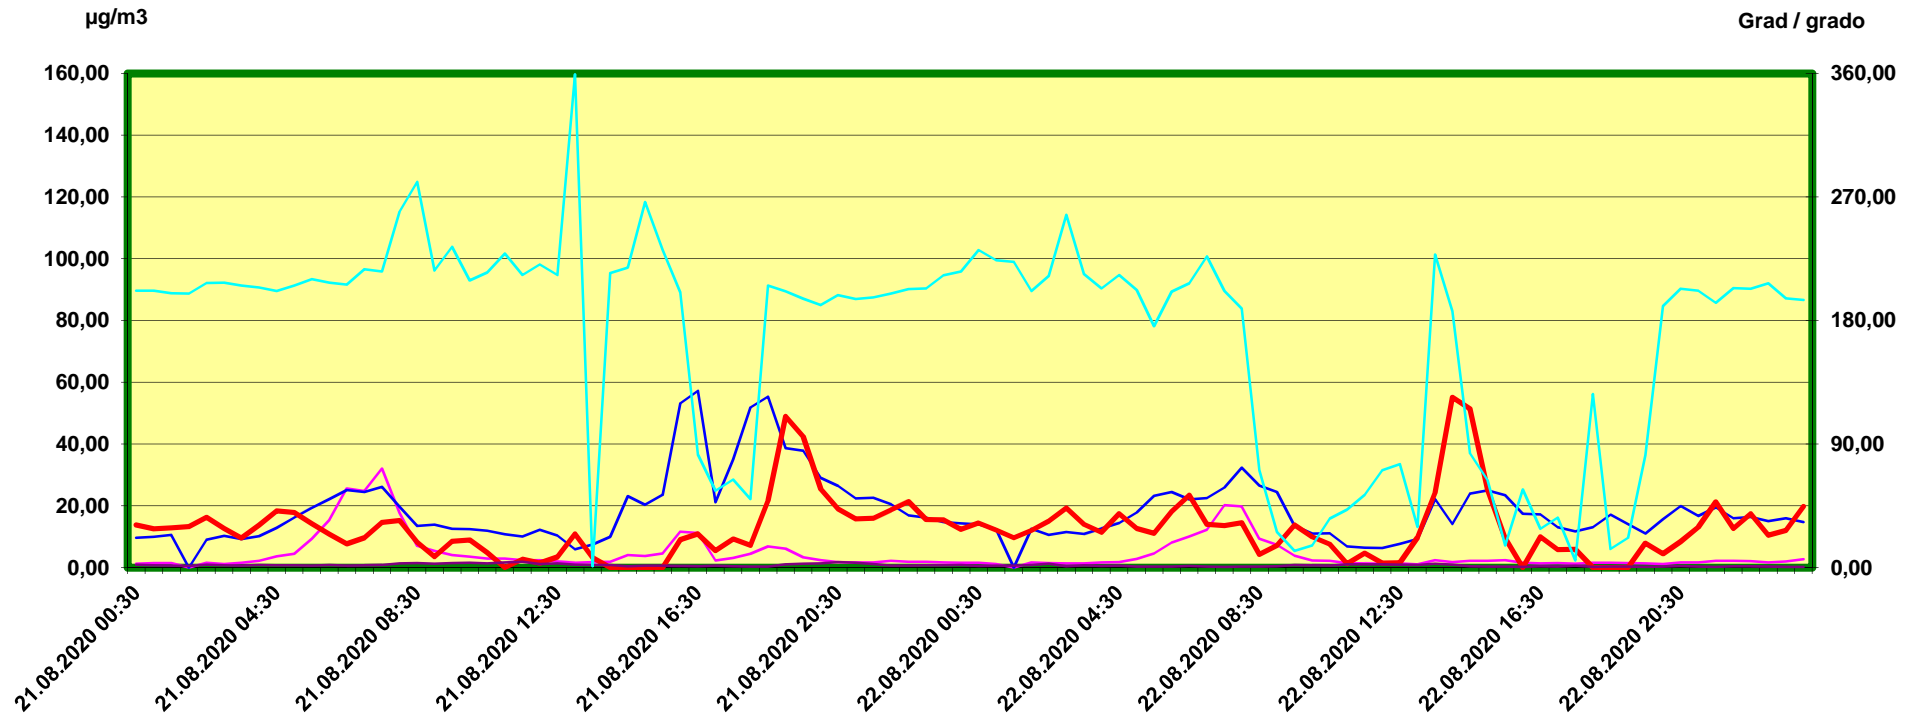

Innsbruck Silhhöfe

Zeitraum / Periodo di tempo: 21-8-2020 00:30 - 22-8-2020 24:00

Unkorrigierte Werte / Valori non corretti