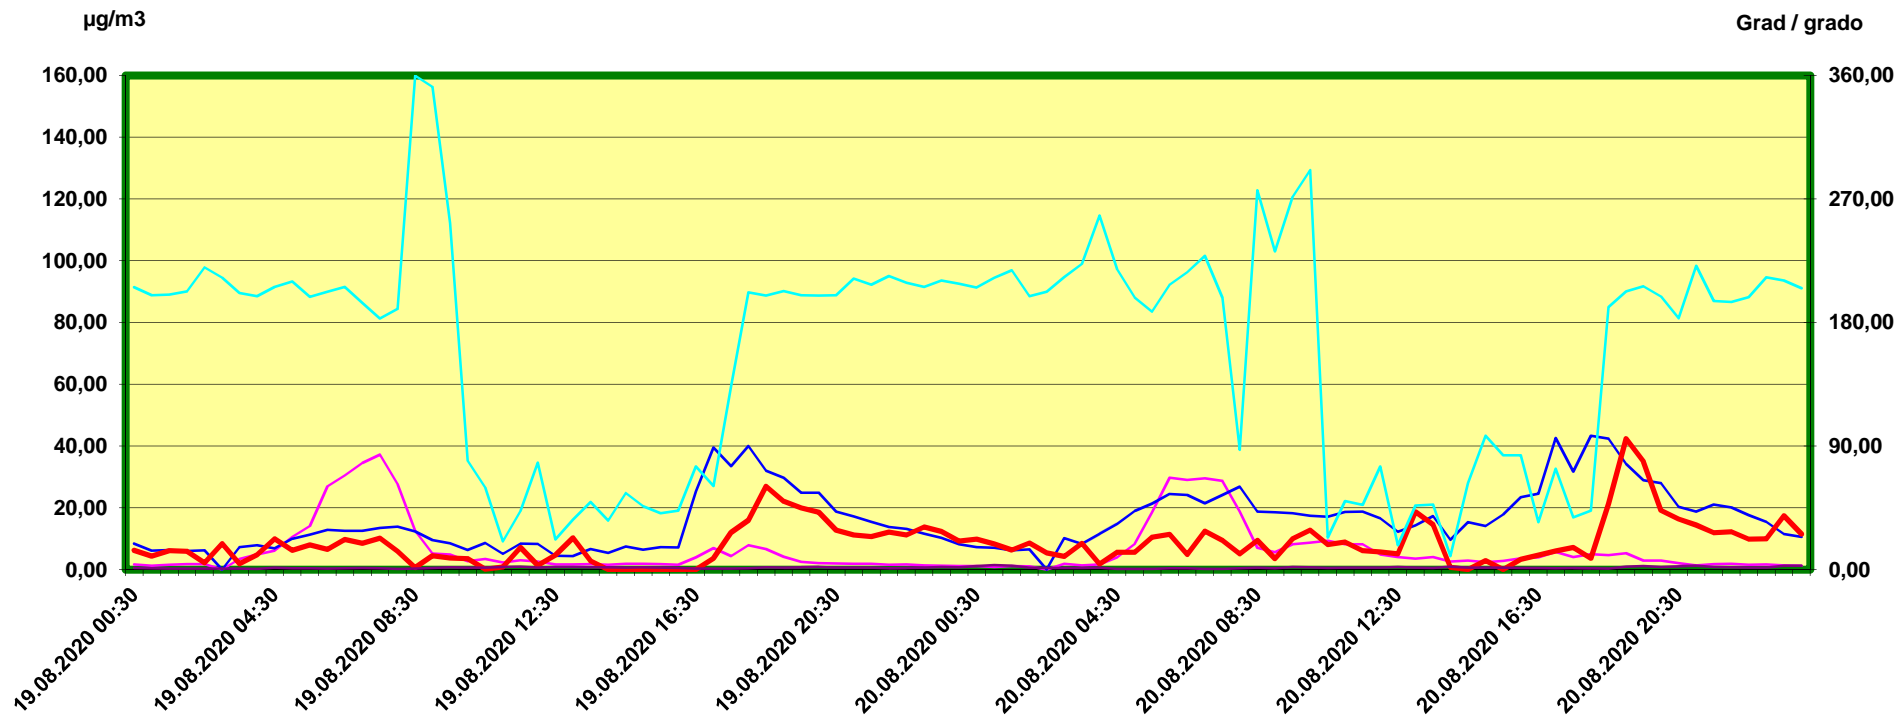

Innsbruck Sillhöhe

Zeitraum / Periodo di tempo: 19-8-2020 00:30 - 20-8-2020 24:00

Unkorrigierte Werte / Valori non corretti