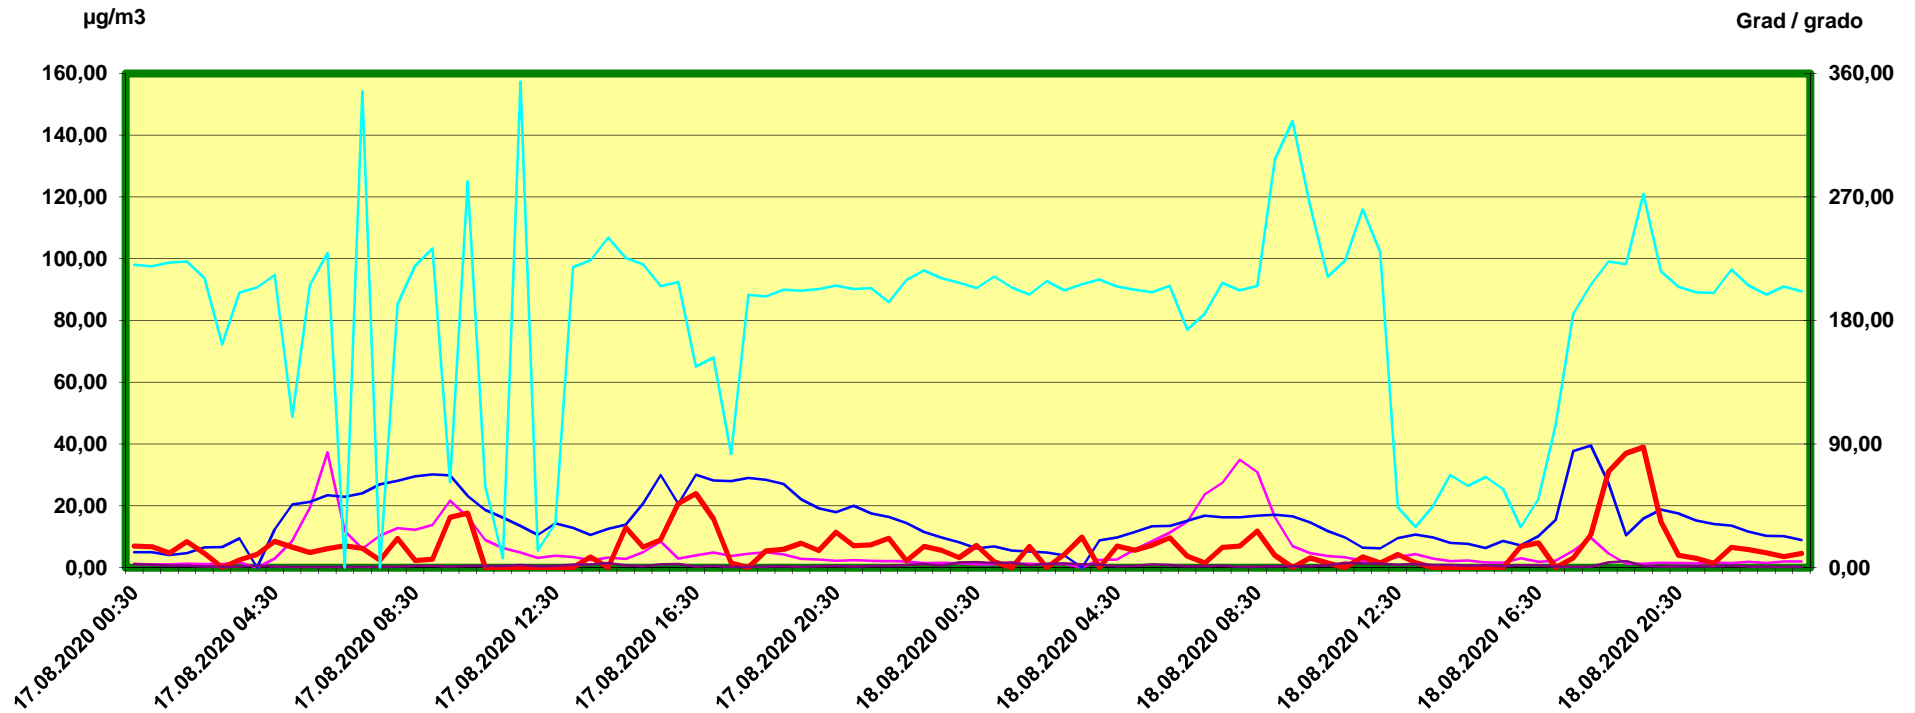

Innsbruck Sillhöhe

Zeitraum / Periodo di tempo: 17-8-2020 00:30 - 18-8-2020 24:00

Unkorrigierte Werte / Valori non corretti