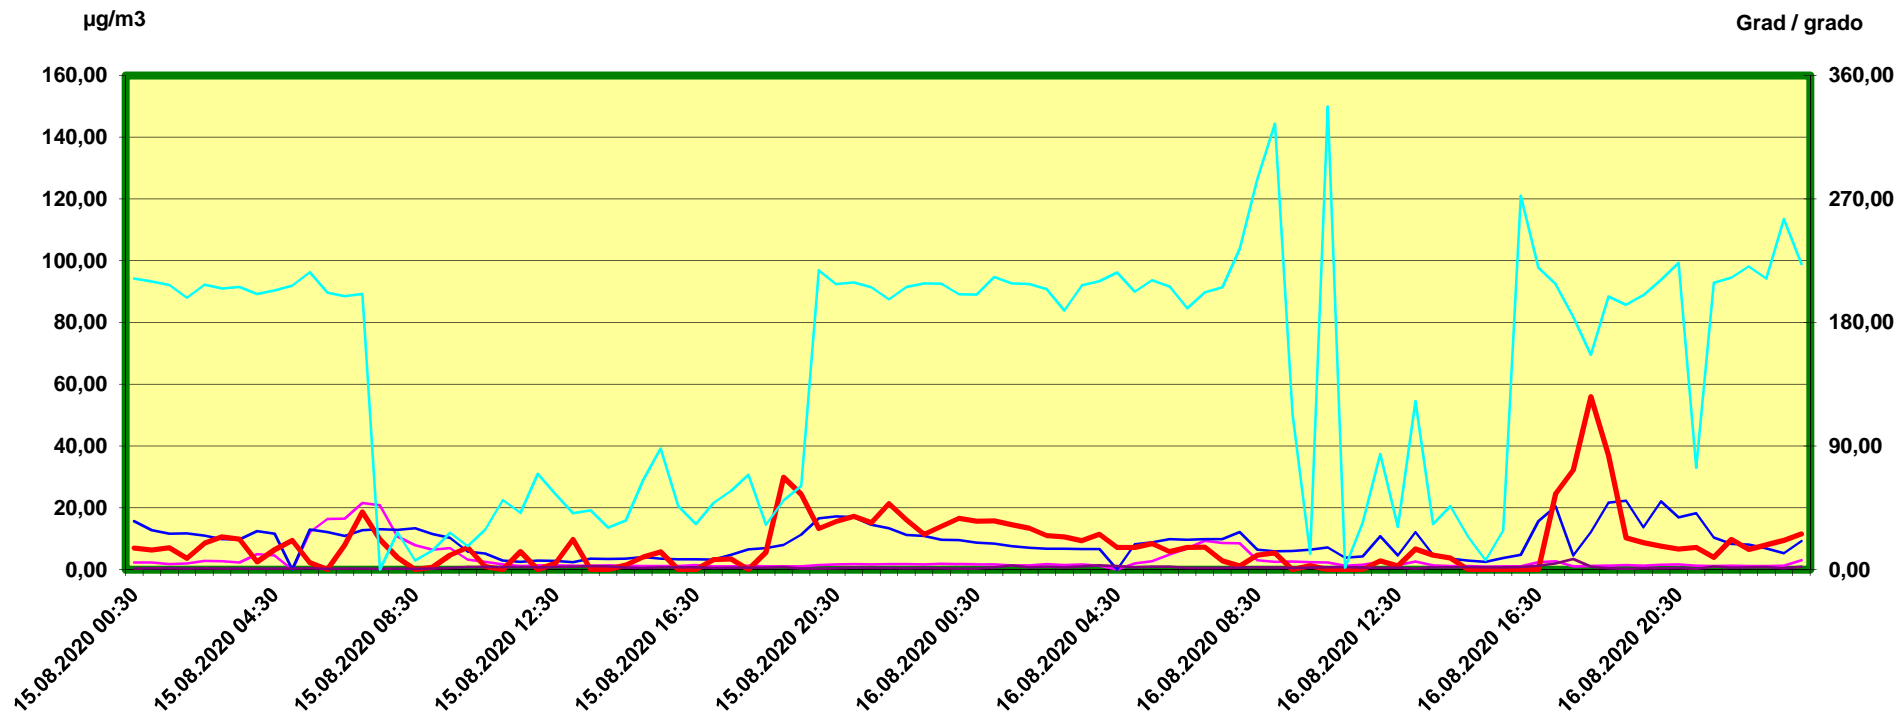

Innsbruck Sillhöfe

Zeitraum / Periodo di tempo: 15-8-2020 00:30 - 16-8-2020 24:00

Unkorrigierte Werte / Valori non corretti

- Stickstoffmonoxid - Monossido di azoto / ug/m3
- Stickstoffdioxid - Biossido di azoto / ug/m3
- Feinstaub PM10 - Polveri sottili (diametro <10µm) / ug/m3
- Windgeschwindigkeit (arithm.) - Velocità del vento / m/s
- Windrichtung (vekt.) - Direzione del vento / Grad