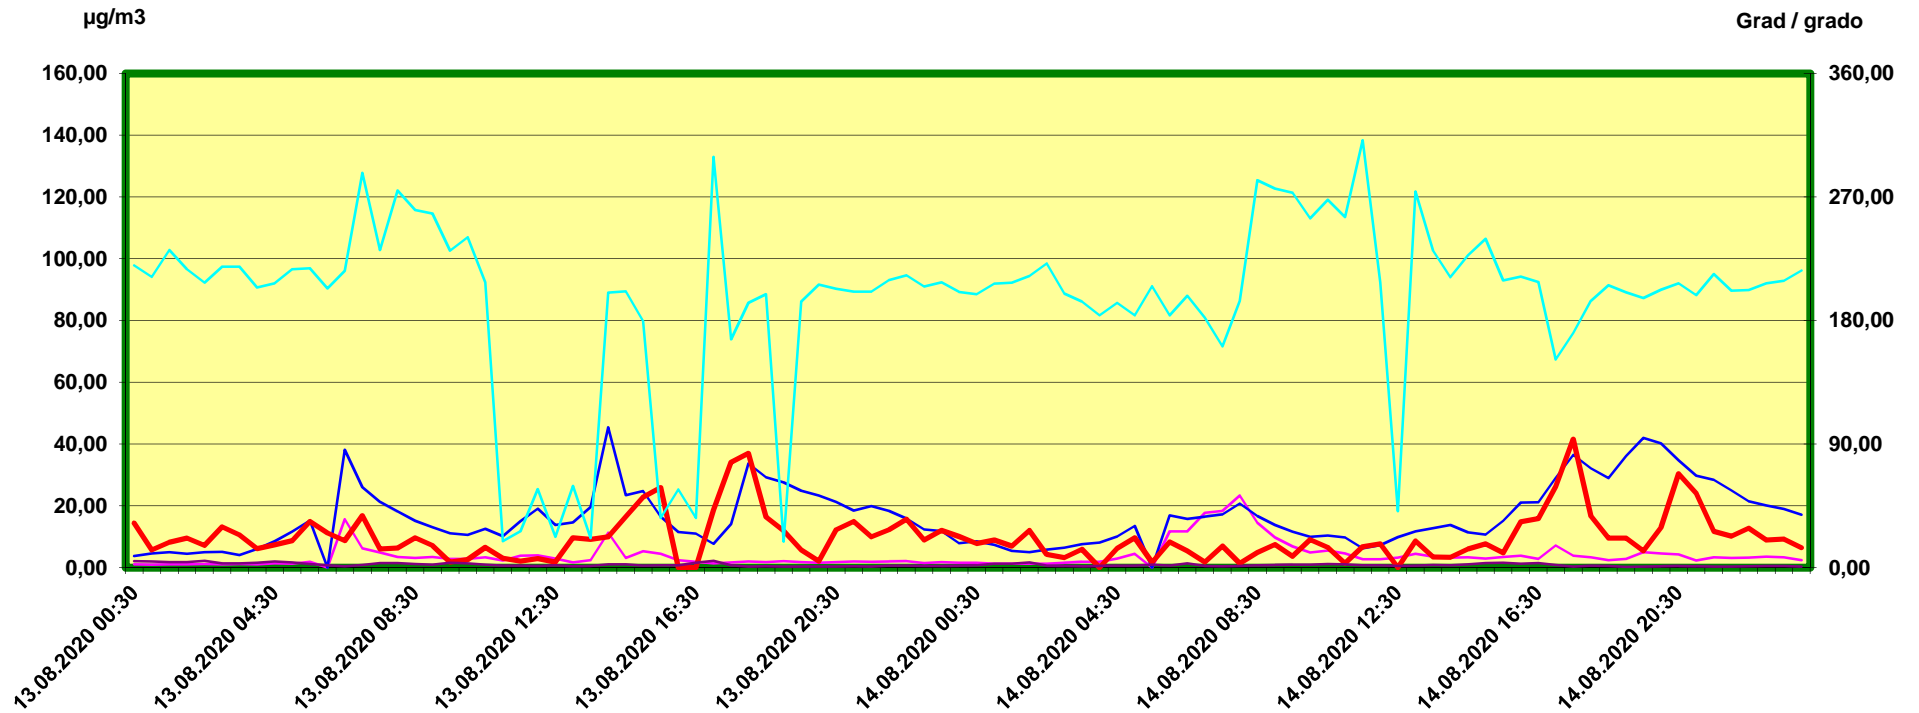

Innsbruck Sillhöfe

Zeitraum / Periodo di tempo: 13-8-2020 00:30 - 14-8-2020 24:00

Unkorrigierte Werte / Valori non corretti