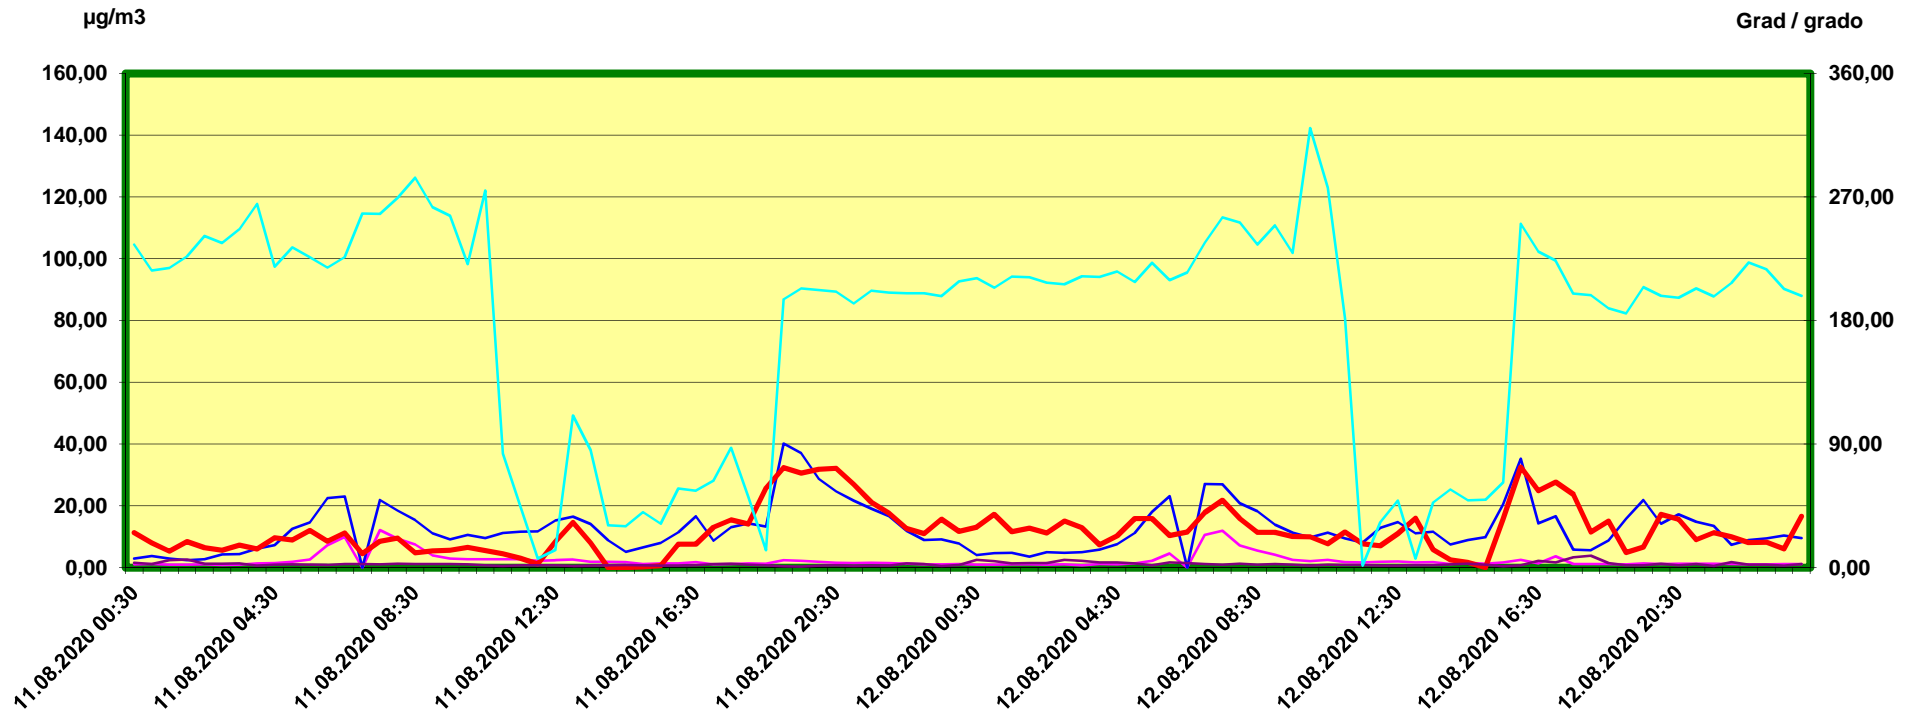

# Innsbruck Sillhöhe

Zeitraum / Periodo di tempo: 11-8-2020 00:30 - 12-8-2020 24:00

Unkorrigierte Werte / Valori non corretti