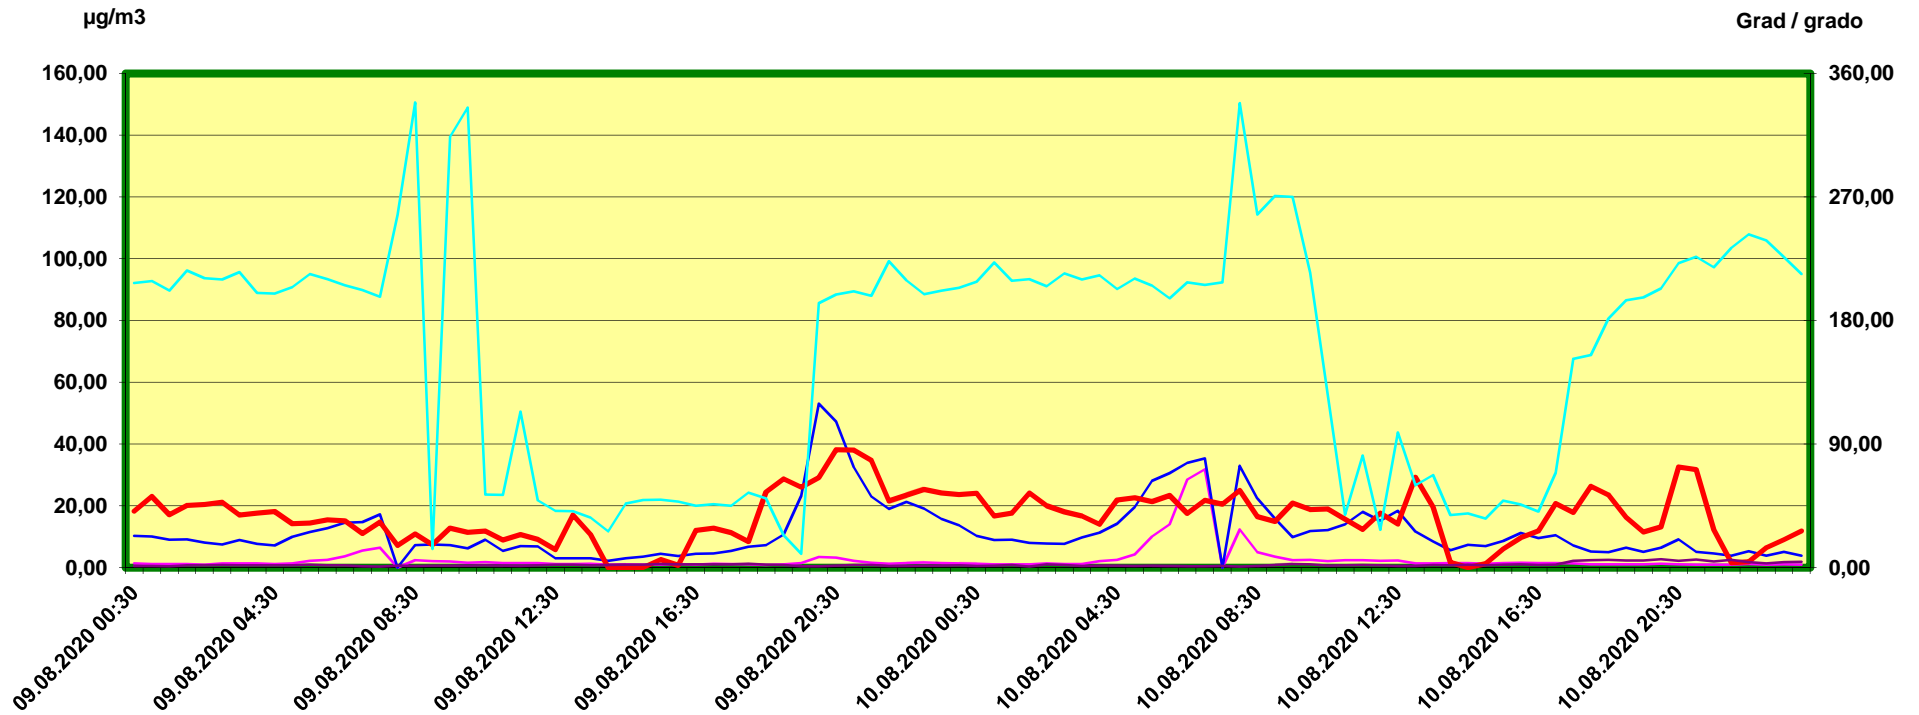

## Innsbruck Sillhöhe

Zeitraum / Periodo di tempo: 9-8-2020 00:30 - 10-8-2020 24:00

Unkorrigierte Werte / Valori non corretti