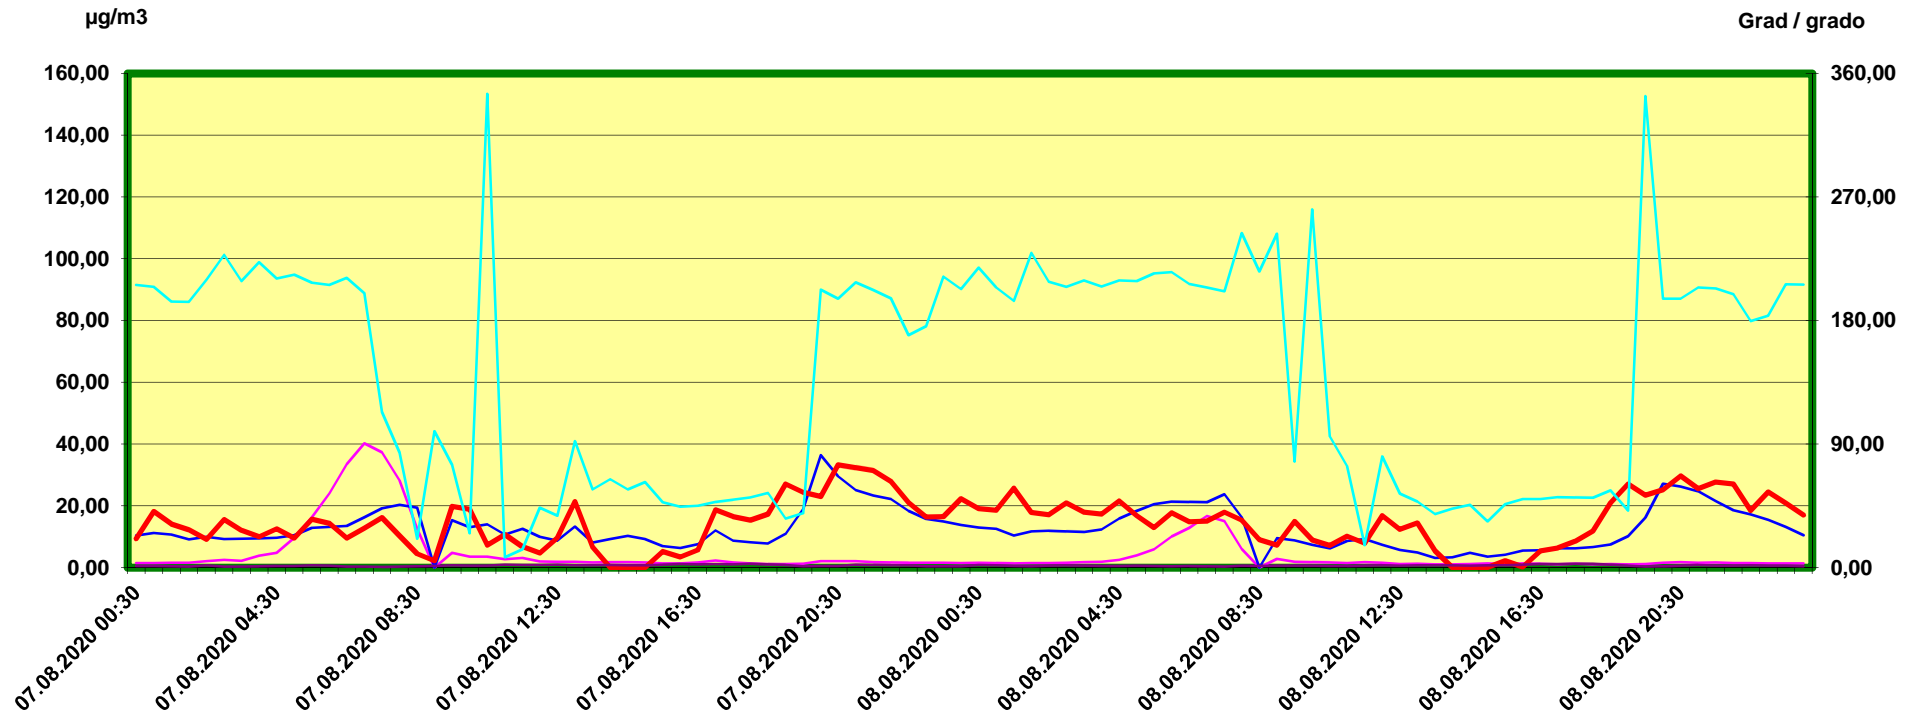

Innsbruck Sillhöhe

Zeitraum / Periodo di tempo: 7-8-2020 00:30 - 8-8-2020 24:00

Unkorrigierte Werte / Valori non corretti