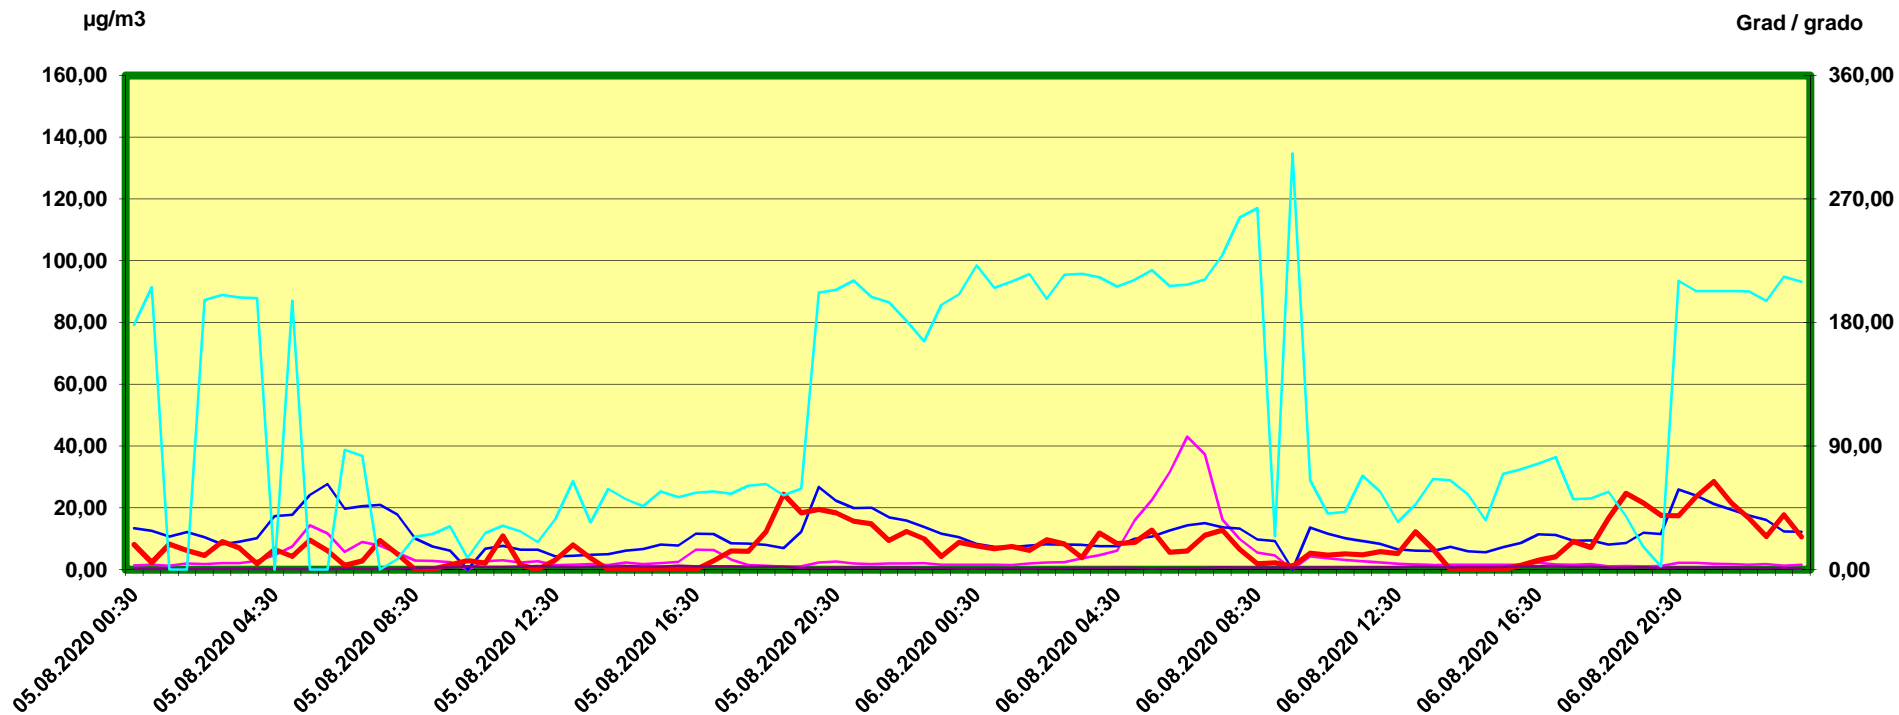

## Innsbruck Sillhöhe

Zeitraum / Periodo di tempo: 5-8-2020 00:30 - 6-8-2020 24:00

Unkorrigierte Werte / Valori non corretti