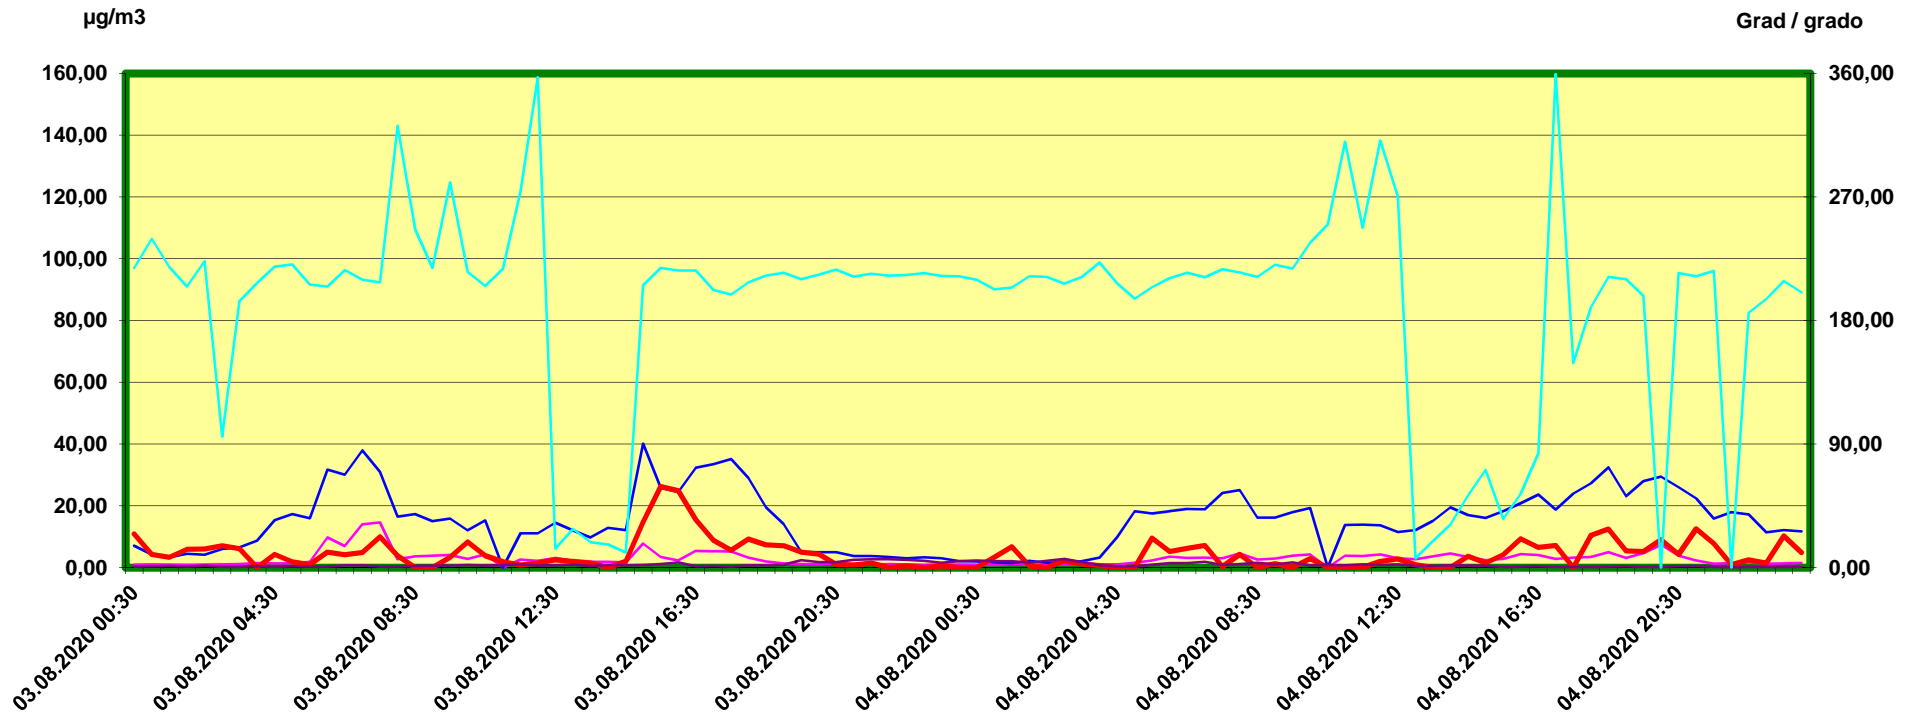

## Innsbruck Sillhöhe

Zeitraum / Periodo di tempo: 3-8-2020 00:30 - 4-8-2020 24:00

Unkorrigierte Werte / Valori non corretti